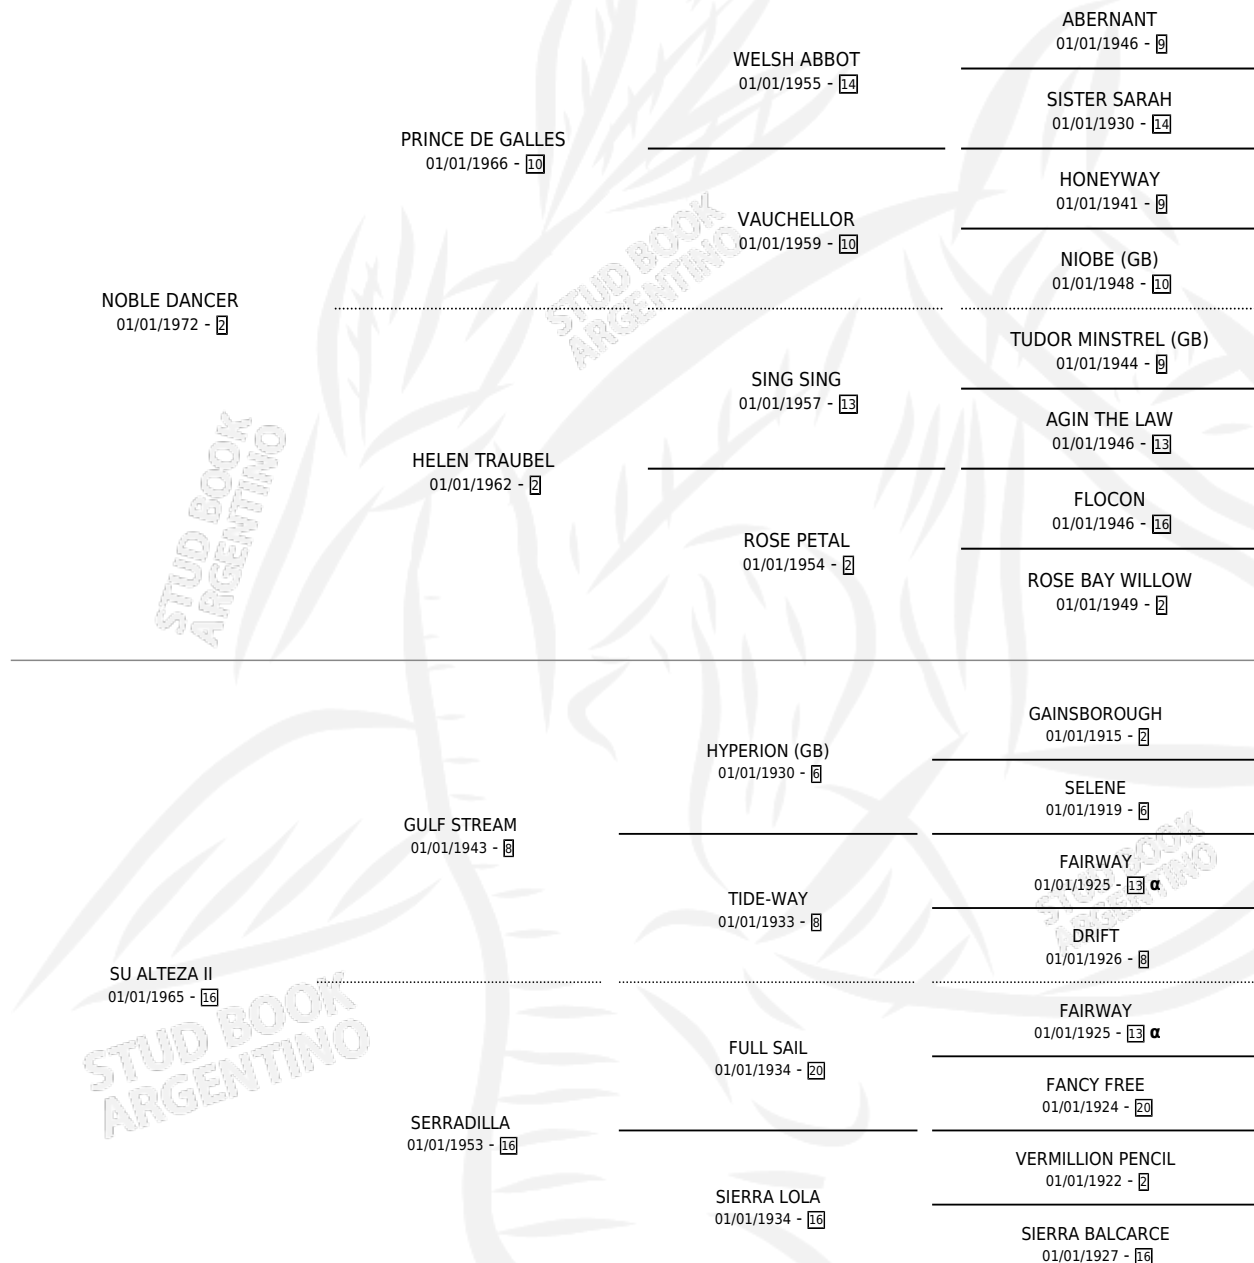

SU NOBLEZA (USA)

por NOBLE DANCER y SU ALTEZA II por GULF STREAM

PEDIGREE

Estados Unidos · Hembra · Zaino · SP · 01/01/1981
Familia 16-e · Volumen web

ESTADO

TIPIFICACIÓN SANGUÍNEA	✓
TIPIFICACIÓN POR ADN	X
PASAPORTE	X
IDENTIFICACIÓN POR MICROCHIP	X
REPRODUCTOR	✓

Lugar de nacimiento: Estados Unidos

Criador: Extranjero

~

HIJOS

	MACHOS	HEMBRAS
8 NACIERON	4	4
5 CORRIERON	3	2
5 GANARON	3	2

1	0	0
GANADORES CL	GANADORES GR	GANADORES G1

INBREEDING : α