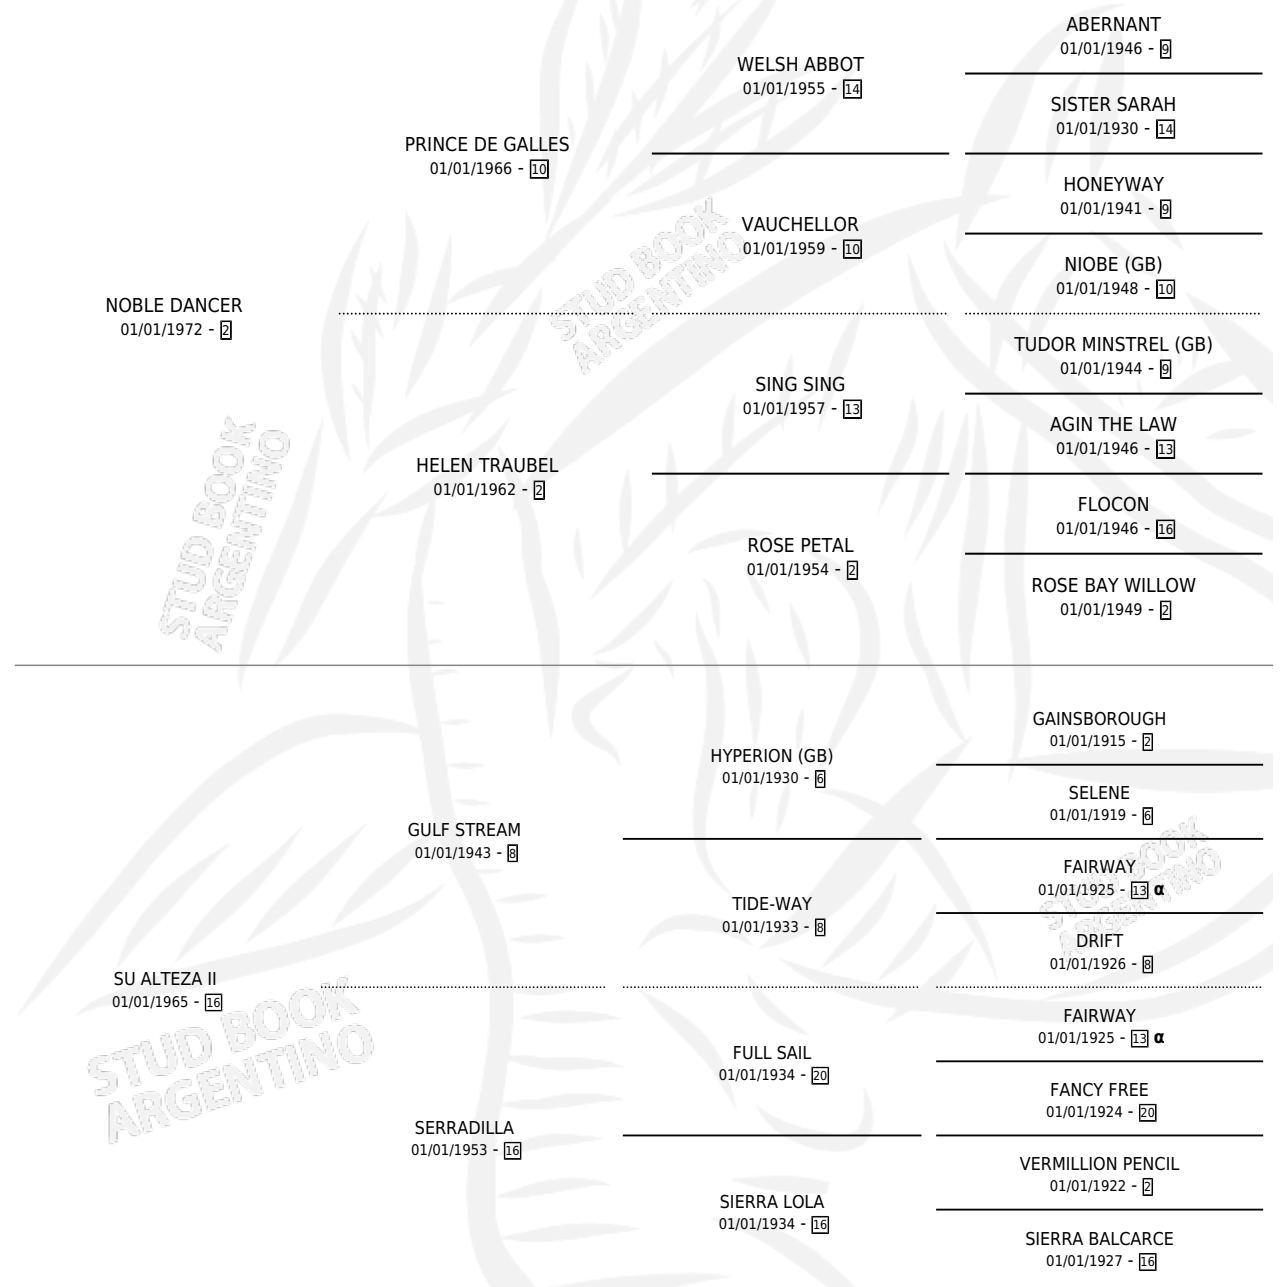

SU NOBLEZA (USA)

por NOBLE DANCER y SU ALTEZA II por GULF STREAM

PEDIGREE

Estados Unidos · Hembra · Zaino · SP · 01/01/1981
Familia 16-e · Volumen web

ESTADO

TIPIFICACIÓN SANGUÍNEA	✓
TIPIFICACIÓN POR ADN	X
PASAPORTE	X
IDENTIFICACIÓN POR MICROCHIP	X
REPRODUCTOR	✓

Lugar de nacimiento: Estados Unidos

Criador: Extranjero

~

HIJOS

	MACHOS	HEMBRAS
8 NACIERON	4	4
5 CORRIERON	3	2
5 GANARON	3	2

1	0	0
GANADORES CL	GANADORES GR	GANADORES G1

INBREEDING : α

CAMPAÑA

Solo carreras oficiales de Argentina

POR EDAD

EDAD	CC	1°	2°	3°	4°	5°	NP	CLC	CLG	CLCG1	CLGG1	IMPORTE	GANANCIA / CC
4 AÑOS	1	1	0	0	0	0	0	1	1	0	0	\$0	\$0
TOTALES	1	1	0	0	0	0	0	1	1	0	0	\$0	\$0
%		100%	0.0%	0.0%	0.0%	0.0%	0.0%	100%	100%	0.0%	0.0%		

Servicios **16** / Nacimientos **8** / Efectividad **50.00%**

PADRILLO	PRODUCTO	CRIADOR	1ER SERVICIO	ÚLTIMO SERVICIO
CUP CHALLENGE (USA)	∅		15/08/2000	19/09/2000
KISSING (PER)	∅		19/10/1999	19/10/1999
CUP CHALLENGE (USA)	∅		19/08/1998	29/10/1998
CUP CHALLENGE (USA)	∅		07/10/1997	07/10/1997
RAMPART ROAD (USA)	NOBILISIMO (M Z, 28/09/1997)	RANCHO LUJAN	28/08/1996	21/10/1996
IBERO	NOBLE TALENTO (M Z, 06/08/1996)	RANCHO LUJAN	24/08/1995	27/08/1995
FOREVER SPARKLE (USA)	∅		26/03/1994	19/04/1994
FOREVER SPARKLE (USA)	∅		06/11/1993	29/11/1993
FOREVER SPARKLE (USA)	FARISEO (M Z, 13/10/1993)	RANCHO LUJAN	01/10/1992	11/11/1992
FOREVER SPARKLE (USA)	FRANQUEADO (M Z, 24/09/1992) •MURIÓ EL 24/11/1992•	RANCHO LUJAN	08/08/1991	22/10/1991
FOREVER SPARKLE (USA)	∅		14/08/1990	14/08/1990
FOREVER SPARKLE (USA)	∅		18/09/1989	23/09/1989
FOREVER SPARKLE (USA)	FAVOURITE (H Z, 25/08/1989)	RANCHO LUJAN	10/08/1988	24/09/1988
FAIN	SUGAR MAPLE (H ZD, 04/08/1988)	RANCHO LUJAN	13/09/1987	16/09/1987
BOB'S MAJESTY (USA)	BENEMERITA (H Z, 18/07/1987) •MURIÓ EL 02/09/2000•	RANCHO LUJAN	14/08/1986	23/08/1986
BOB'S MAJESTY (USA)	SU GRACIA (H Z, 04/08/1986)	RANCHO LUJAN	28/08/1985	30/08/1985