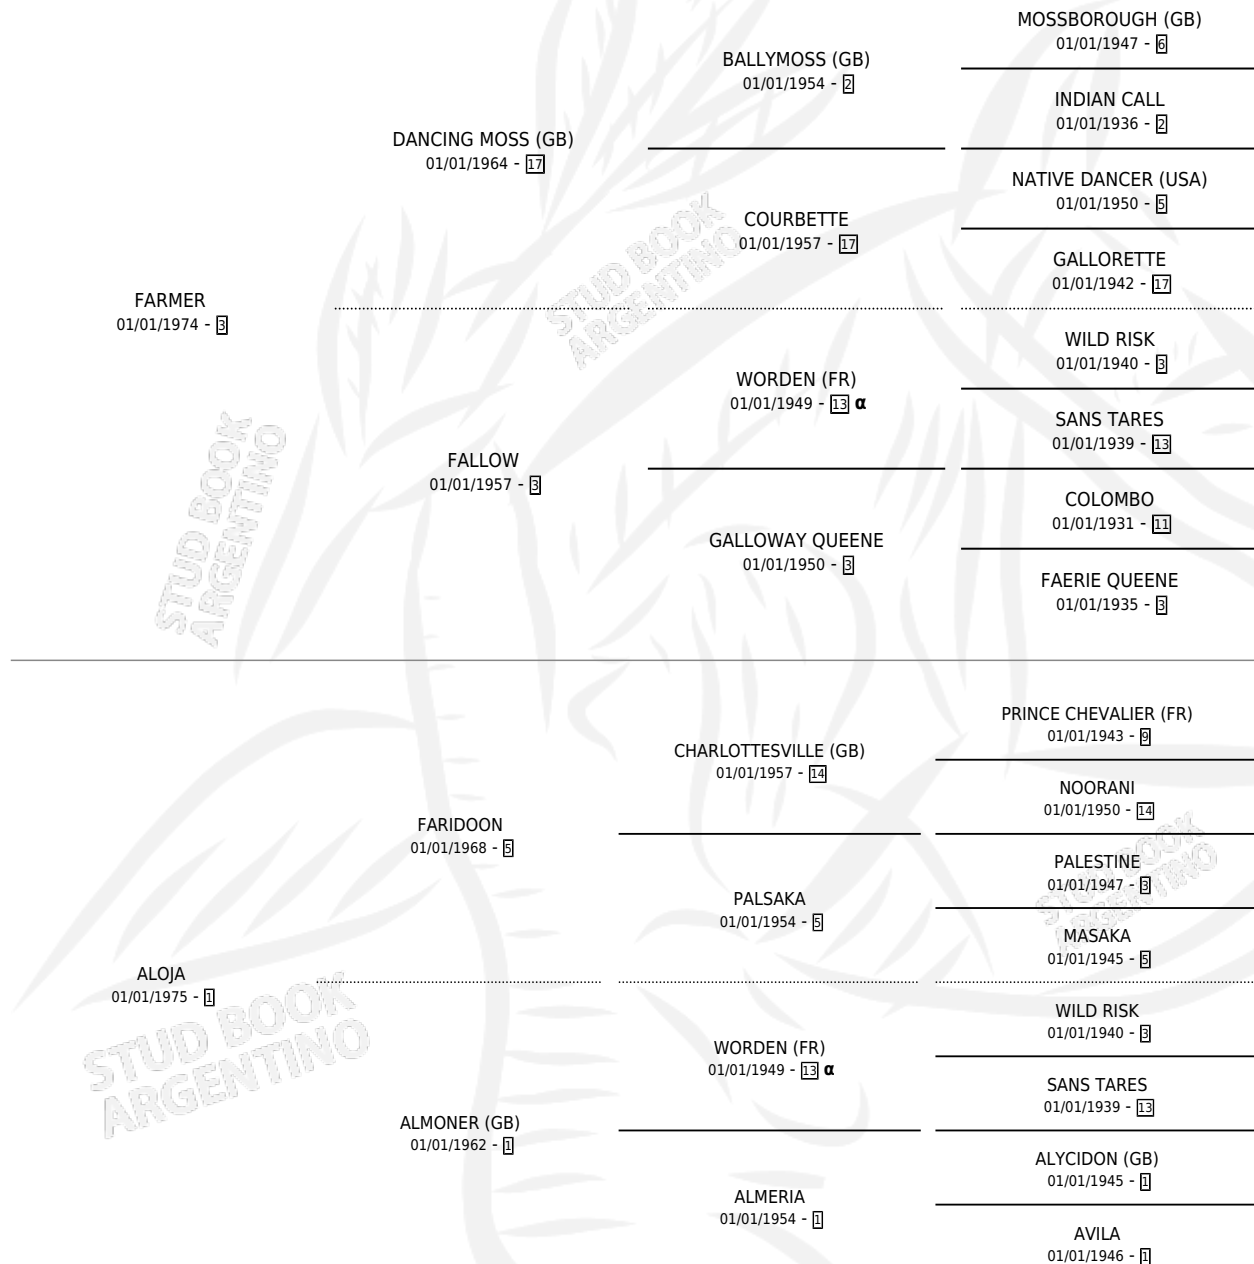

# ALPACA

por FARMER y ALOJA por FARIDOON

Argentina · Hembra · Tordillo · SP · 01/01/1981  
Familia 1-m · Volumen 31

## ESTADO

TIPIFICACIÓN SANGUÍNEA	✓
TIPIFICACIÓN POR ADN	X
PASAPORTE	X
IDENTIFICACIÓN POR MICROCHIP	X
REPRODUCTOR	✓

**Lugar de nacimiento:** Campo particular

**Criador:** El Nocturno

~

## PEDIGREE

INBREEDING : α

S

cimientos 9 / Efectividad 64.29%

PADRILLO	PRODUCTO	CRIADOR	1ER SERVICIO	ÚLTIMO SERVICIO
SUERTUDO BID	SUERTUDA PACA (H ZT, 15/10/2002)	EL NOCTURNO	18/09/2001	27/10/2001
<b>ALPACA</b> PETRILIGHT	∅		05/10/2000	16/10/2000
<b>Datos oficiales del Stud Book Argentino</b> QUAKE MAKER (USA)	∅		06/10/1999	13/11/1999
PRAISING (USA) studbook.org.ar	ALGAÑARAZ (M T, 01/11/1997)	EL NOCTURNO	02/11/1996	02/11/1996
MONTE RUISEÑOR	∅		28/11/1995	28/11/1995
PRAISING (USA)	ANTEPAN (M ZD, 14/11/1995)	EL NOCTURNO	18/11/1994	09/12/1994
MONTE RUISEÑOR	ACUERDATE (M T, 09/10/1994)	EL NOCTURNO	22/09/1993	14/10/1993
MONTE RUISEÑOR	∅		06/11/1992	06/11/1992
MONTE RUISEÑOR	COBRIZO (M Z, 29/10/1992)	EL NOCTURNO	14/11/1991	16/11/1991
LIGHT OF NASHUA (USA)	LIGHT OF SILVER (H T, 13/10/1991)	EL NOCTURNO	01/10/1990	04/10/1990
LIGHT OF NASHUA (USA)	∅		04/12/1989	07/12/1989
HIGHGROVE (USA)	TISU (H A, 08/11/1989) •MURIÓ EL 26/10/1996•	EL NOCTURNO	10/10/1988	12/11/1988
AHMAD	ABASTO (M Z, 07/09/1988) •MURIÓ EL 05/02/1991•	EL NOCTURNO	17/09/1987	17/09/1987
AHMAD	ALEPH (H Z, 12/11/1986) •MURIÓ EL 04/02/2006•	SIN DATO	04/12/1985	04/12/1985