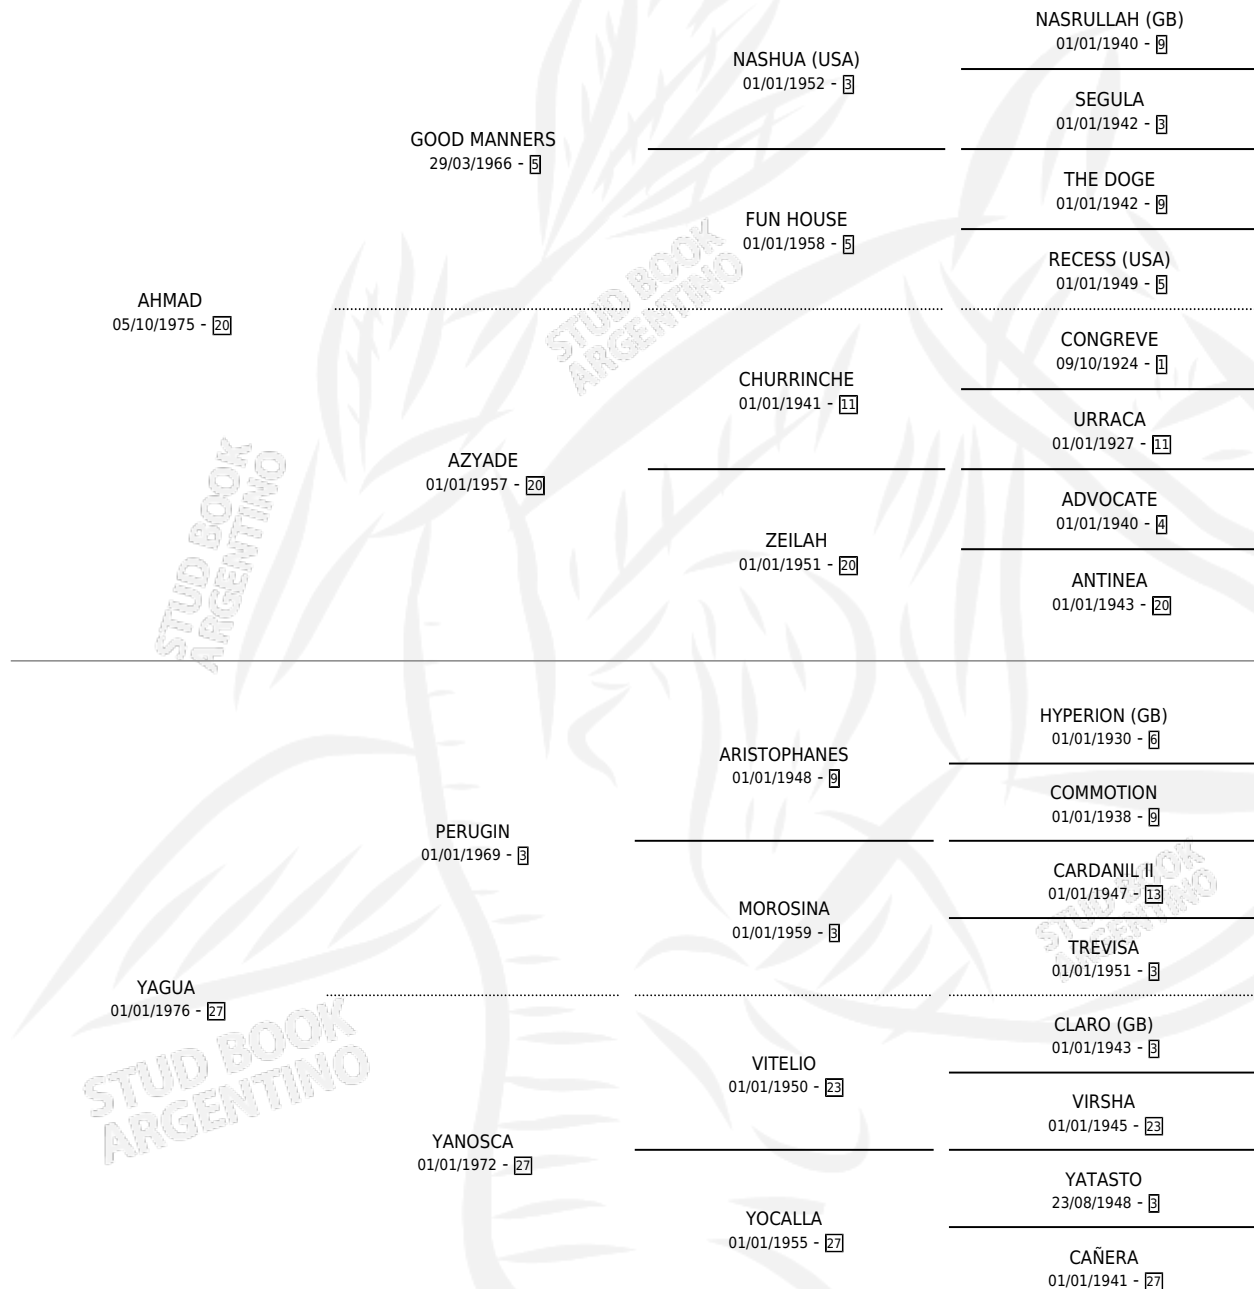

LUNA GUAZU

por AHMAD y YAGUA por PERUGIN

Argentina · Hembra · Zaino · SP · 01/01/1981
Familia 27-a · Volumen 31

ESTADO

TIPIFICACIÓN SANGUÍNEA	✓
TIPIFICACIÓN POR ADN	X
PASAPORTE	X
IDENTIFICACIÓN POR MICROCHIP	X
REPRODUCTOR	✓

Lugar de nacimiento: Campo particular

Criador: Sin dato

~

HIJOS

	MACHOS	HEMBRAS
9 NACIERON	1	8
7 CORRIERON	1	6
6 GANARON	1	5
0 GANADORES CL	0 GANADORES GR	0 GANADORES G1

PEDIGREE