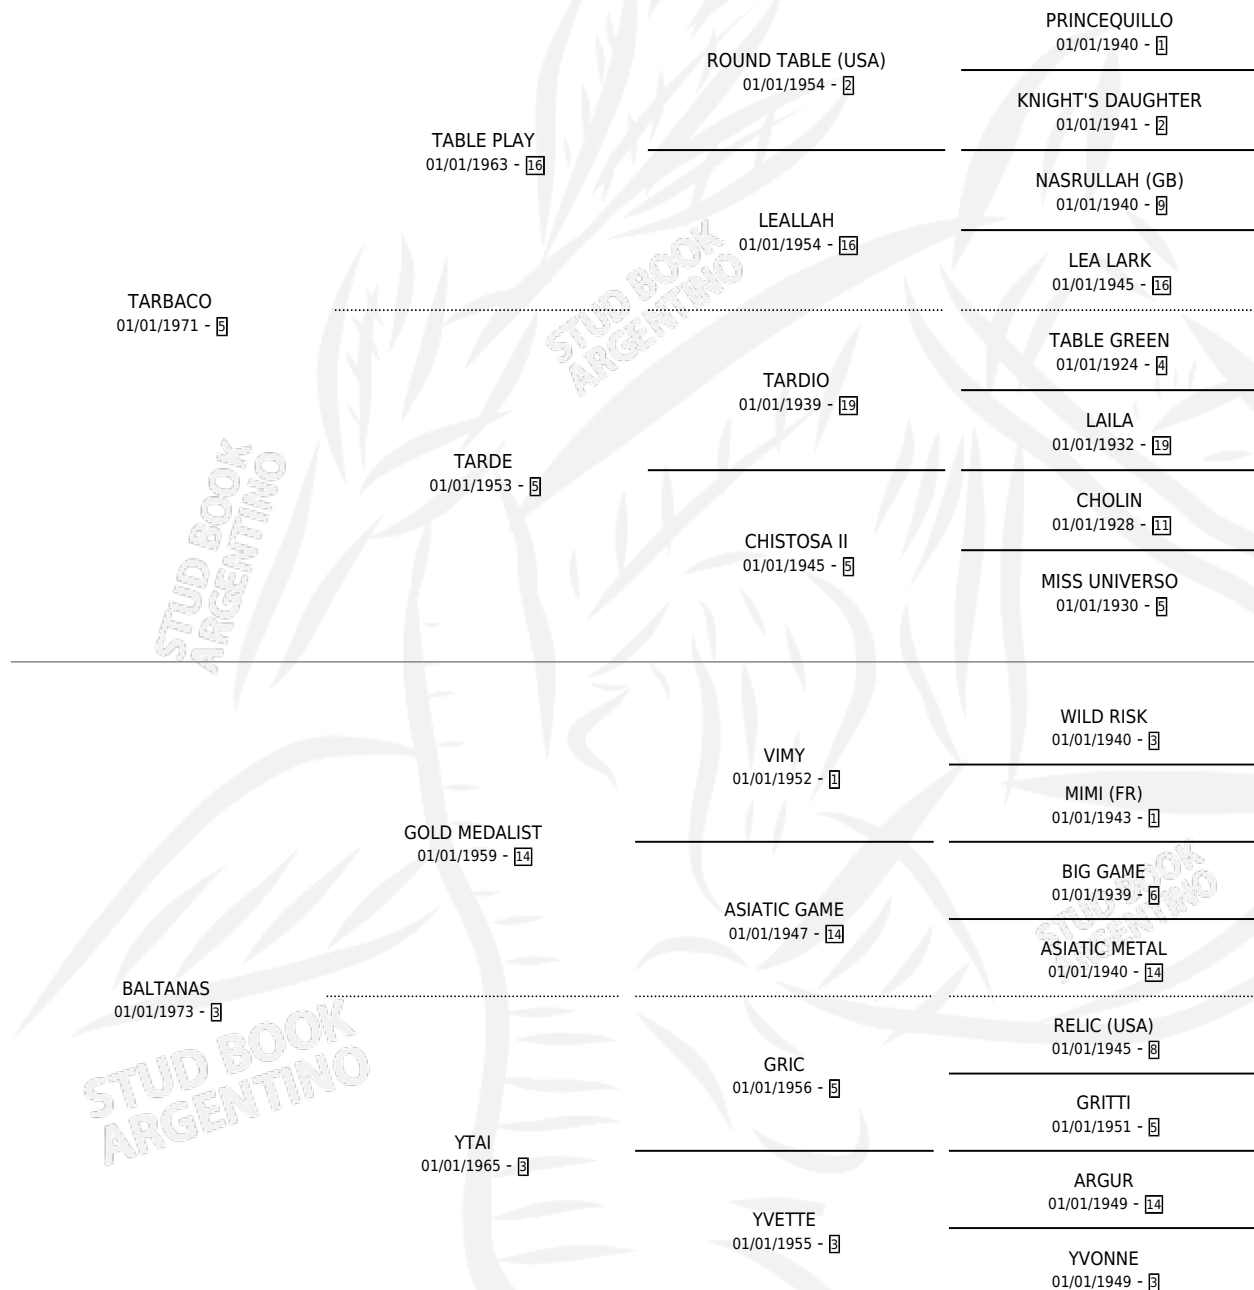

MI BALTANGA

por **TARBACO** y **BALTANAS** por **GOLD MEDALIST**

Argentina · Hembra · Zaino · SP · 01/01/1979
Familia 3 · Volumen 30

ESTADO

TIPIFICACIÓN SANGUÍNEA	X
TIPIFICACIÓN POR ADN	X
PASAPORTE	X
IDENTIFICACIÓN POR MICROCHIP	X
REPRODUCTOR	✓

Lugar de nacimiento: Campo particular

Criador: Sin dato

~

HIJOS

	MACHOS	HEMBRAS
4 NACIERON	4	0
1 CORRIERON	1	0

SIN ACTUACIONES

PEDIGREE