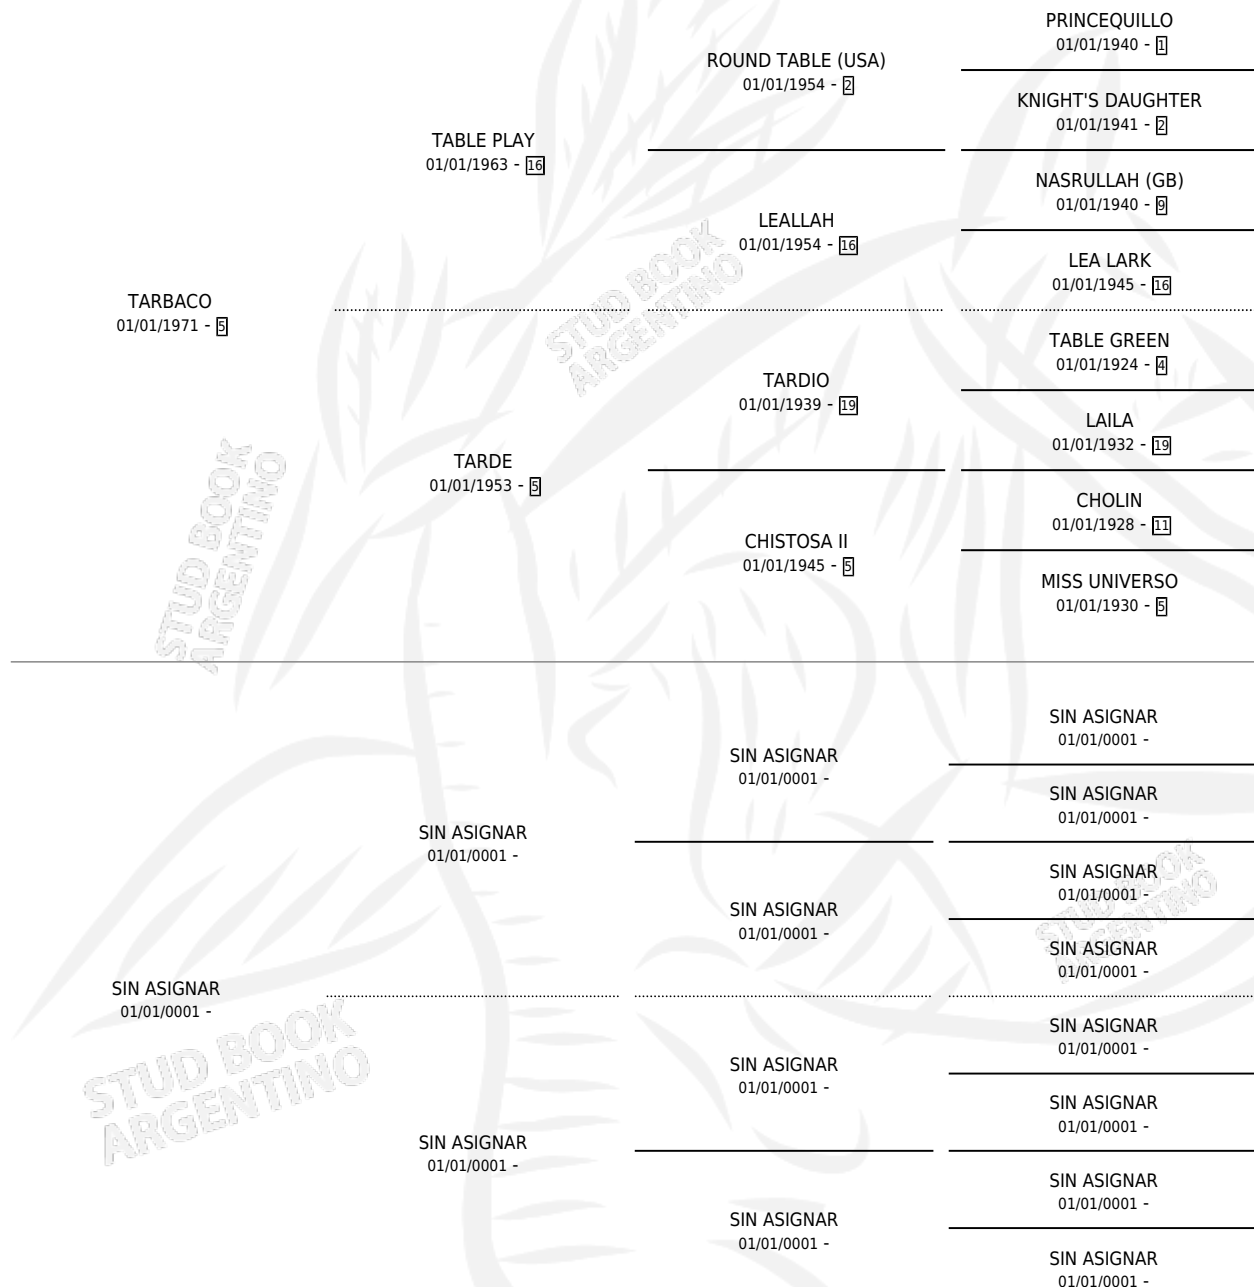

TAQUARITINGA

por **TARBACO** y **SIN ASIGNAR** por **SIN ASIGNAR**

Argentina · Hembra · Zaino · SP · 01/01/1978
Familia · Volumen 30

ESTADO

TIPIFICACIÓN SANGUÍNEA	✓
TIPIFICACIÓN POR ADN	X
PASAPORTE	X
IDENTIFICACIÓN POR MICROCHIP	X
REPRODUCTOR	✓

Lugar de nacimiento: Campo particular

Criador: Sin dato

~

HIJOS

	MACHOS	HEMBRAS
4 NACIERON	3	1
3 CORRIERON	3	0
3 GANARON	3	0
0 GANADORES CL	0 GANADORES GR	0 GANADORES G1

PEDIGREE

CAMPAÑA

Solo carreras oficiales de Argentina