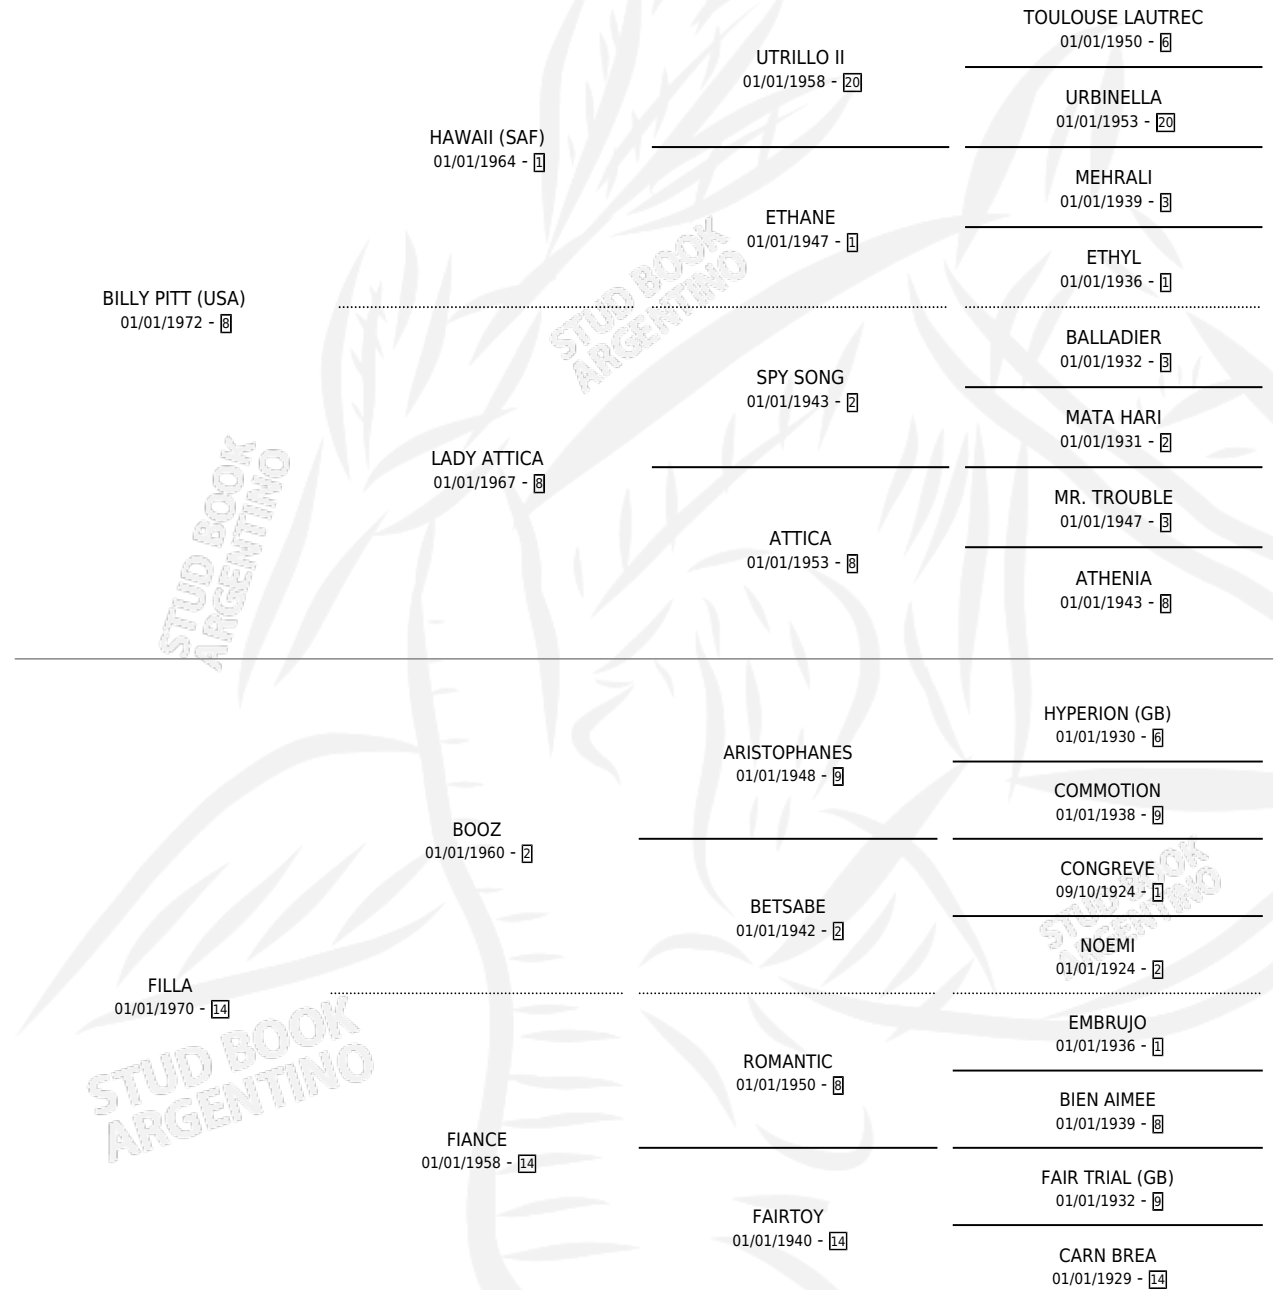

FLECHA BILL

por **BILLY PITT (USA)** y **FILLA** por **BOOZ**

Argentina · Hembra · Alazan Tostado · SP · 01/01/1981
Familia 14-f · Volumen 31

ESTADO

TIPIFICACIÓN SANGUÍNEA	✓
TIPIFICACIÓN POR ADN	X
PASAPORTE	X
IDENTIFICACIÓN POR MICROCHIP	X
REPRODUCTOR	✓

Lugar de nacimiento: Campo particular

Criador: De La Pomme

~

HIJOS

	MACHOS	HEMBRAS
6 NACIERON	2	4
5 CORRIERON	1	4
4 GANARON	0	4
0 GANADORES CL	0 GANADORES GR	0 GANADORES G1

PEDIGREE

S

cimientos 6 / Efectividad 54.55%

PADRILLO	PRODUCTO	CRIADOR	1ER SERVICIO	ÚLTIMO SERVICIO
STEINLAGER	∅		13/11/1995	15/11/1995
FLECHA BILL	∅		11/08/1994	29/12/1994
Datos oficiales del Stud Book Argentino				
PRAISING (USA)	∅		17/09/1993	17/09/1993
Documento generado el 04/05/2026				
SLEWSVILLE (USA)	∅		18/09/1992	18/09/1992
studbook.org.ar				
SLEWSVILLE (USA)	∅		21/10/1991	21/10/1991
EL BASCO (USA)	FLECHE D'OR (H A, 26/09/1991)	DE LA POMME	16/10/1990	16/10/1990
BIG PLAY (USA)	BIG ARROW (H A, 08/10/1990)	DE LA POMME	26/10/1989	26/10/1989
EL BASCO (USA)	CHOCO (M A, 27/08/1989) •MURIÓ EL 11/02/1990•	DE LA POMME	19/09/1988	19/09/1988
AHMAD	KARANKAWA (M Z, 22/08/1988)	DE LA POMME	19/09/1987	19/09/1987
SOLEIL NOIR (FR)	SOLEILA BILL (H A, 10/09/1987) •MURIÓ EL 02/12/1994•	DE LA POMME	20/08/1986	06/10/1986
RULE BRITANNIA (USA)	FLECHA INDIANA (H Z, 18/08/1986) •MURIÓ EL 21/09/2003•	DE LA POMME	24/08/1985	26/08/1985