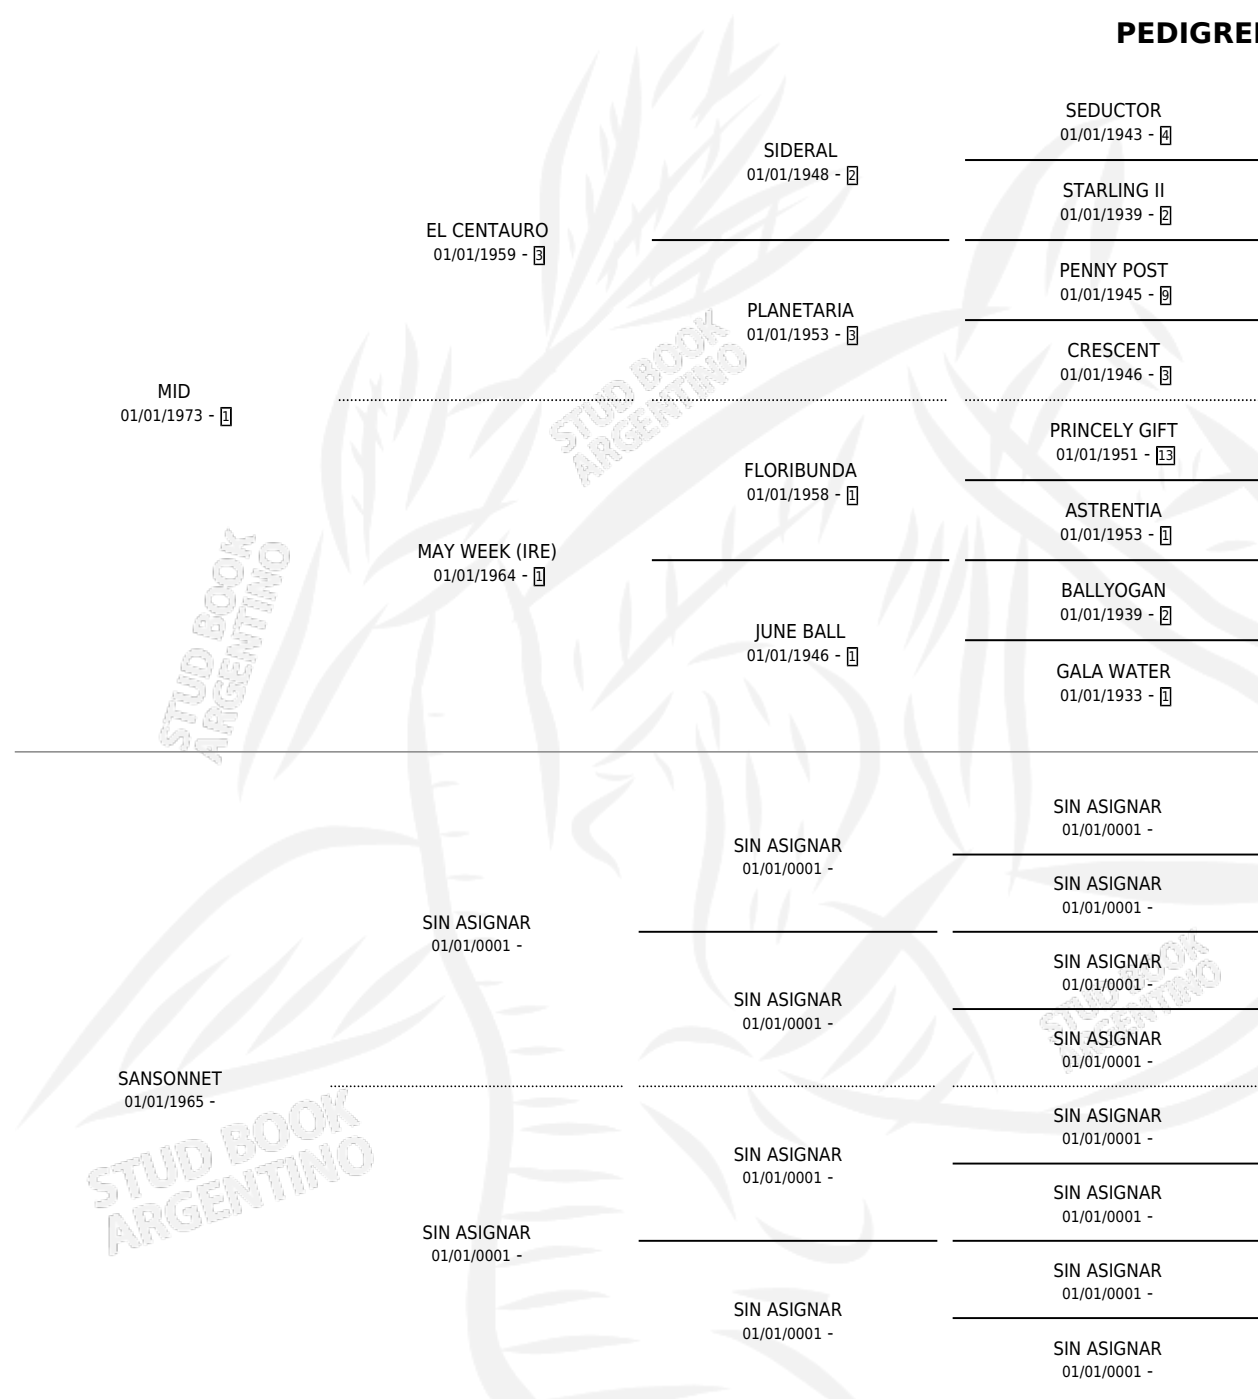

KINGA

PEDIGREE

por MID y SANSONNET por SIN ASIGNAR

Argentina · Hembra · Zaino · SP · 01/01/1979
Familia · Volumen 30

ESTADO

TIPIFICACIÓN SANGUÍNEA	X
TIPIFICACIÓN POR ADN	X
PASAPORTE	X
IDENTIFICACIÓN POR MICROCHIP	X
REPRODUCTOR	✓

Lugar de nacimiento: Campo particular

Criador: Sin dato

~

HIJOS

	MACHOS	HEMBRAS
1 NACIERON	0	1
SIN ACTUACIONES		

CAMPAÑA

Solo carreras oficiales de Argentina

POR EDAD