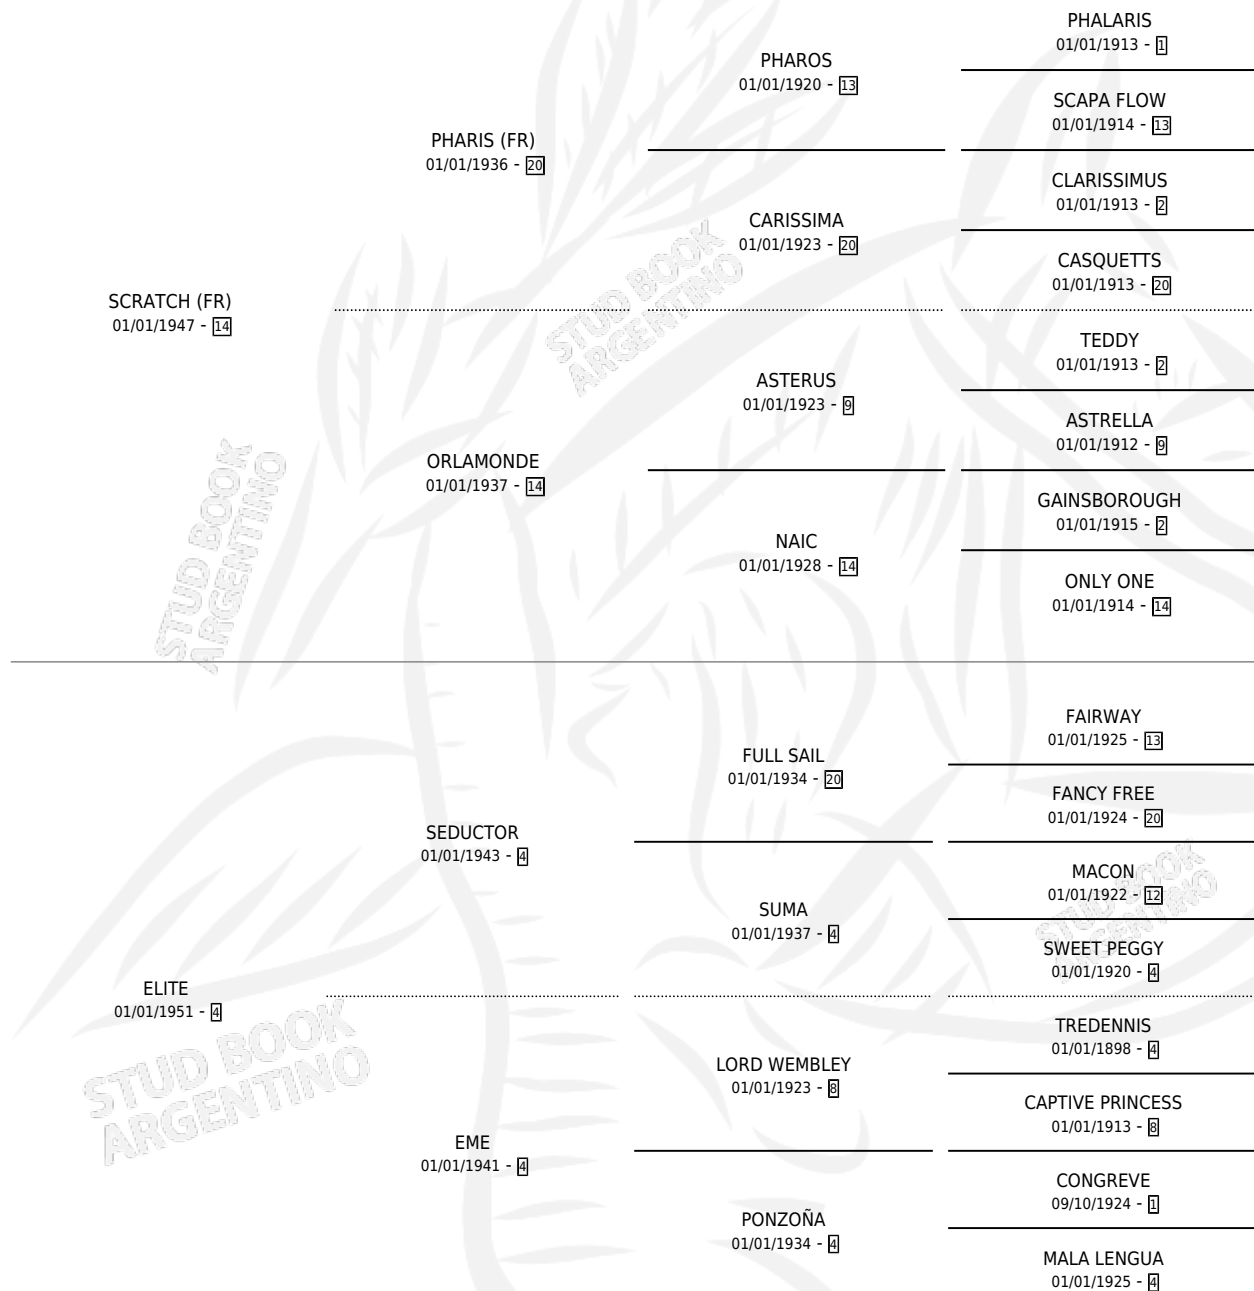

EPONIMO

por SCRATCH (FR) y ELITE por SEDUCTOR

Argentina · Macho · Alazan · SP · 01/01/1957
Familia 4-k · Volumen 23

ESTADO

TIPIFICACIÓN SANGUÍNEA	X
TIPIFICACIÓN POR ADN	X
PASAPORTE	X
IDENTIFICACIÓN POR MICROCHIP	X
REPRODUCTOR	✓

Lugar de nacimiento: Campo particular

Criador: Sin dato

~

HIJOS

	MACHOS	HEMBRAS
3 NACIERON	1	2

SIN ACTUACIONES

PEDIGREE

SERVICIOS PADRILLO