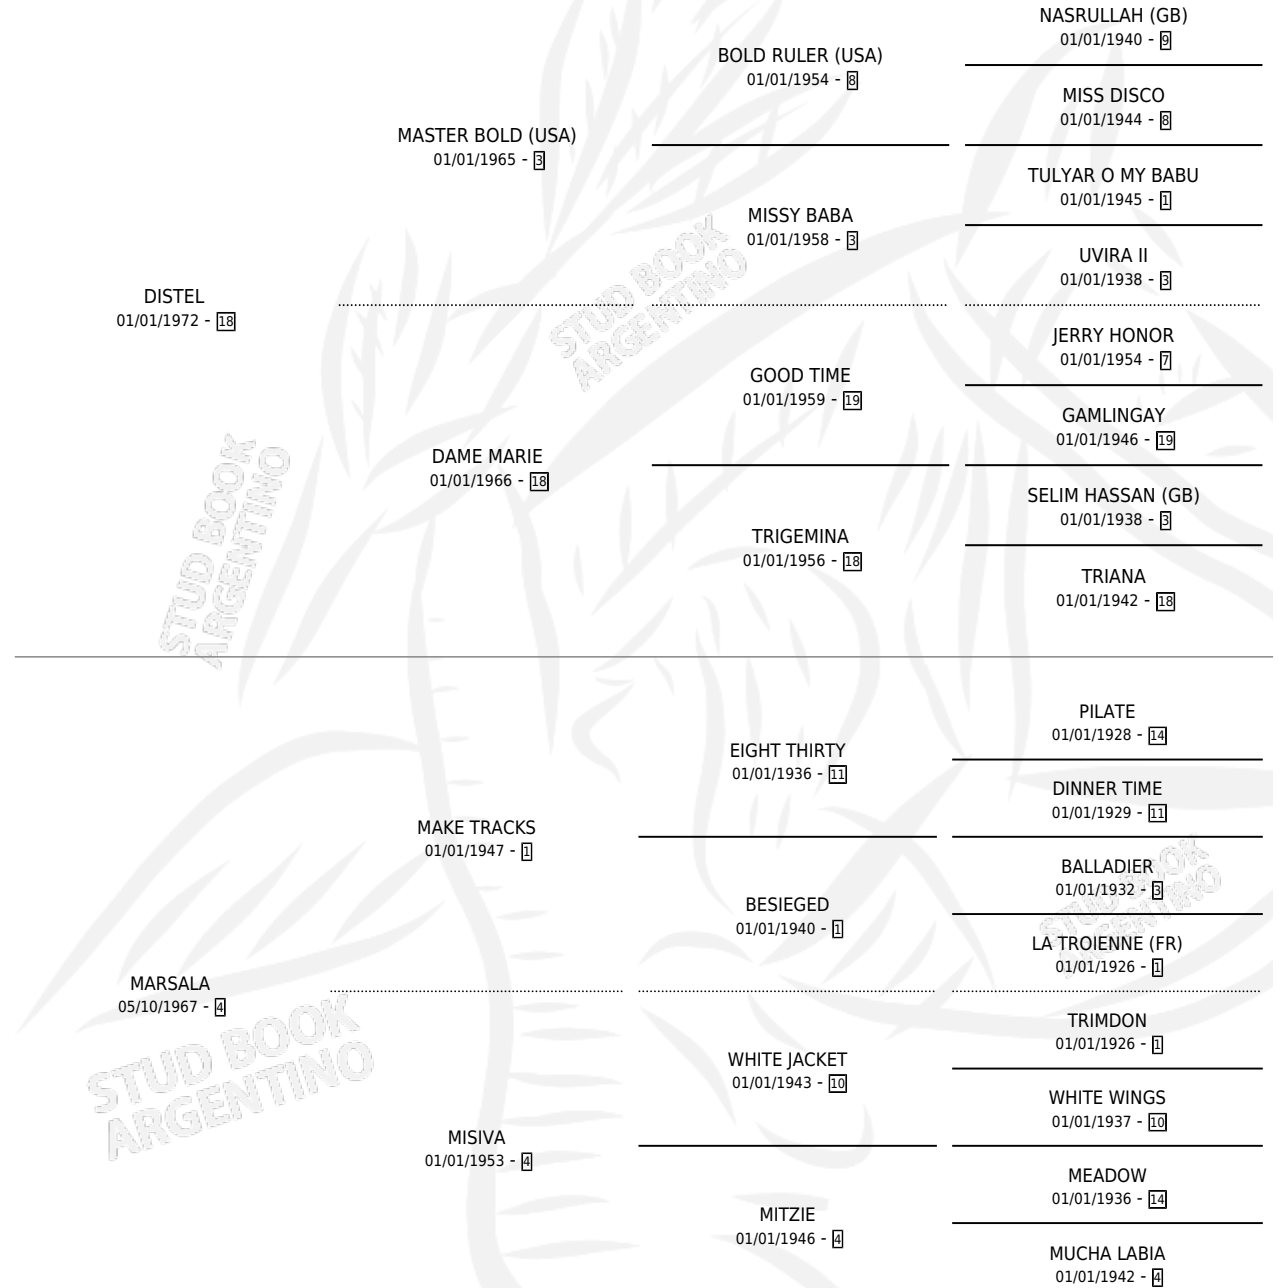

MACACA DIS

por **DISTEL** y **MARSALA** por **MAKE TRACKS**

Argentina · Hembra · Alazan · SP · 07/08/1981
Familia 4-k · Volumen 31

ESTADO

TIPIFICACIÓN SANGUÍNEA	X
TIPIFICACIÓN POR ADN	X
PASAPORTE	X
IDENTIFICACIÓN POR MICROCHIP	X
REPRODUCTOR	✓

Lugar de nacimiento: Campo particular

Criador: Sin dato

PEDIGREE

S

mientos 0 / Efectividad 0.00%

PADRILLO

PRODUCTO

CRIADOR

1ER SERVICIO

ÚLTIMO SERVICIO

RULE BRITANNIA (USA)

∅

09/10/1985

31/10/1985

MACACA DIS

Datos oficiales del Stud Book Argentino