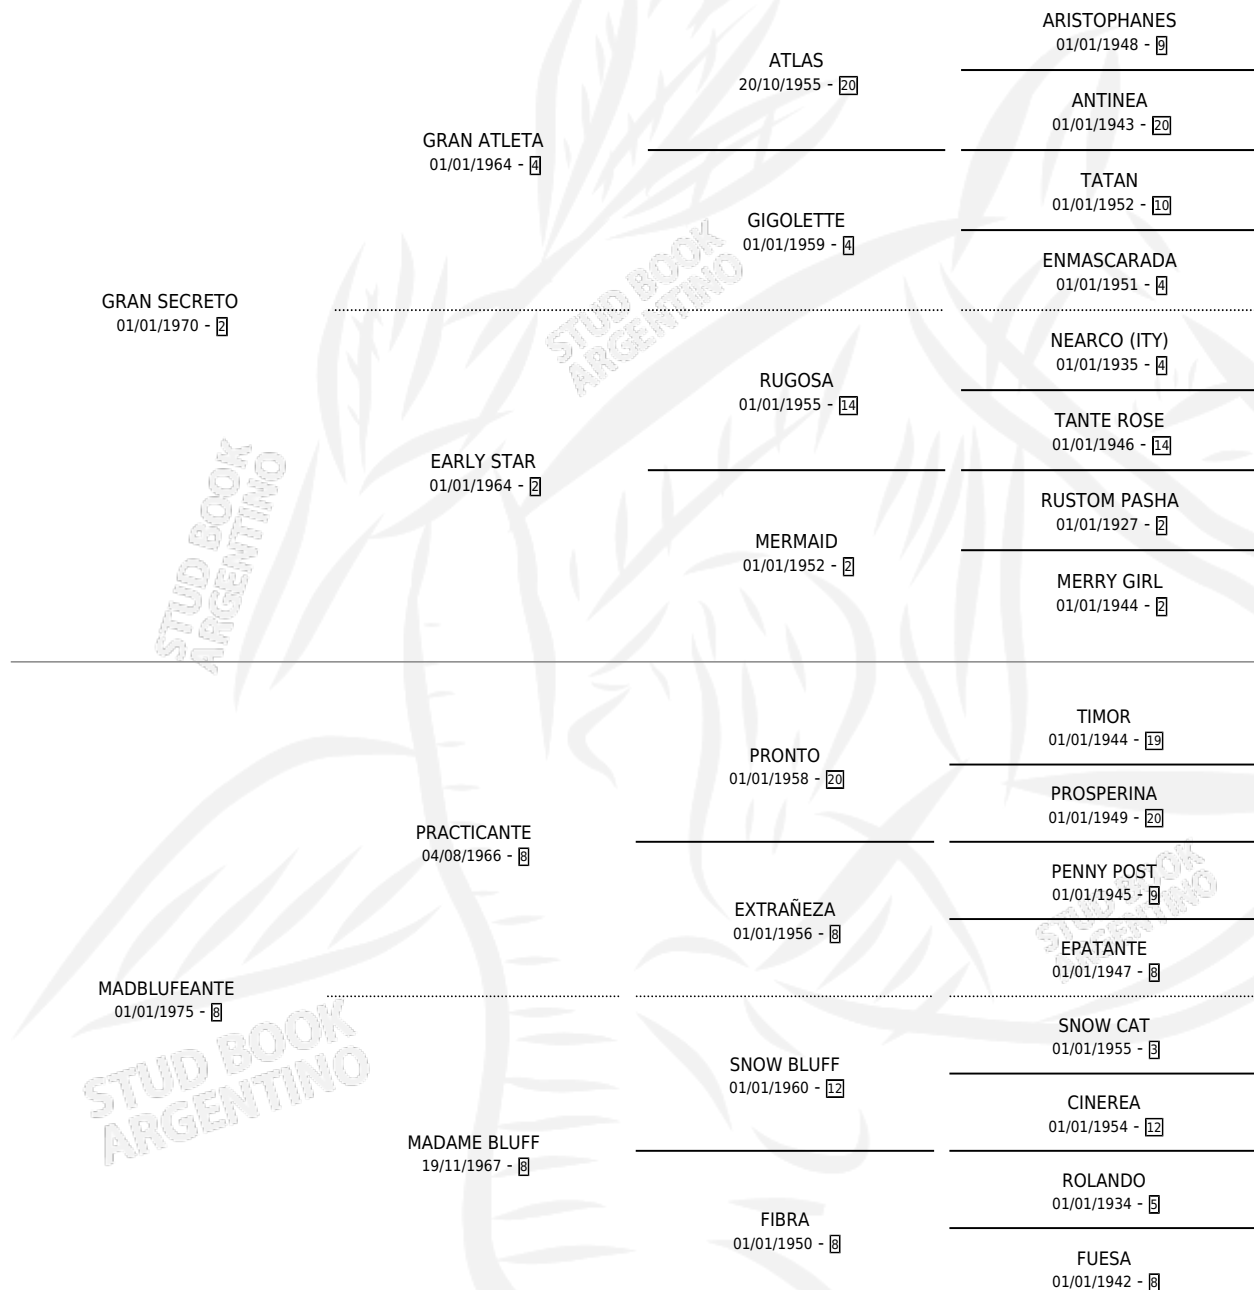

SKIRA

por **GRAN SECRETO** y **MADBLUFEANTE** por **PRACTICANTE**

Argentina · Hembra · Alazan · SP · 01/01/1980
Familia 8-c · Volumen 30

ESTADO

TIPIFICACIÓN SANGUÍNEA	X
TIPIFICACIÓN POR ADN	X
PASAPORTE	X
IDENTIFICACIÓN POR MICROCHIP	X
REPRODUCTOR	✓

Lugar de nacimiento: Campo particular

Criador: Sin dato

~

HIJOS

	MACHOS	HEMBRAS
2 NACIERON	1	1
1 CORRIERON	0	1

SIN ACTUACIONES

PEDIGREE

S

mientos 2 / Efectividad 33.33%

PADRILLO	PRODUCTO	CRIADOR	1ER SERVICIO	ÚLTIMO SERVICIO
CONGRESAL	Ø		22/10/1989	22/10/1989
SKIRA	Ø		06/10/1988	27/10/1988
CONGRESAL	CON VICENTE (M A, 27/08/1988)	SIN DATO	26/08/1987	01/09/1987
CONGRESAL	CON IRA (H A, 16/08/1987)	SIN DATO	18/08/1986	24/08/1986
CONGRESAL	Ø		22/02/1986	23/02/1986
PEZ PILOTO	Ø		11/10/1985	18/11/1985