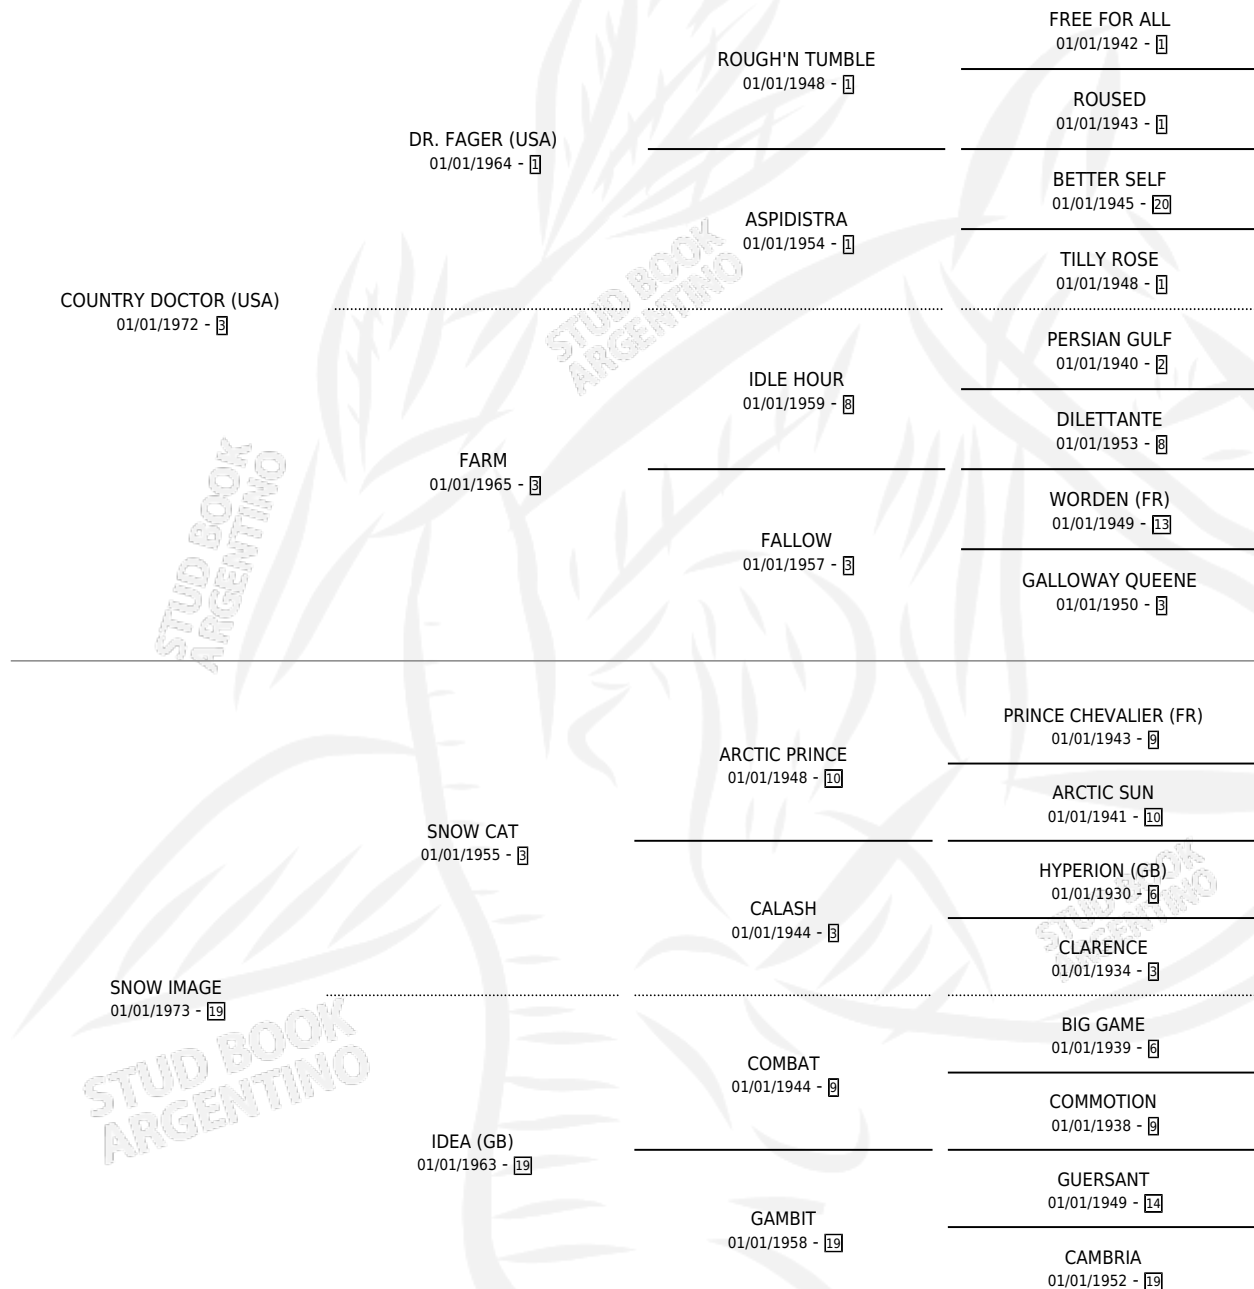

SNOW INTENTION

por **COUNTRY DOCTOR (USA)** y **SNOW IMAGE** por **SNOW CAT**

Argentina · Hembra · Alazan Tostado · SP · 01/01/1982
Familia 19 · Volumen 31

ESTADO

TIPIFICACIÓN SANGUÍNEA	X
TIPIFICACIÓN POR ADN	X
PASAPORTE	X
IDENTIFICACIÓN POR MICROCHIP	X
REPRODUCTOR	✓

Lugar de nacimiento: Campo particular

Criador: Asociacion Cooperativa De Criadores De Caballos De Carrera

~

HIJOS

	MACHOS	HEMBRAS
3 NACIERON	1	2
2 CORRIERON	1	1
1 GANARON	0	1
0 GANADORES CL	0 GANADORES GR	0 GANADORES G1

PEDIGREE