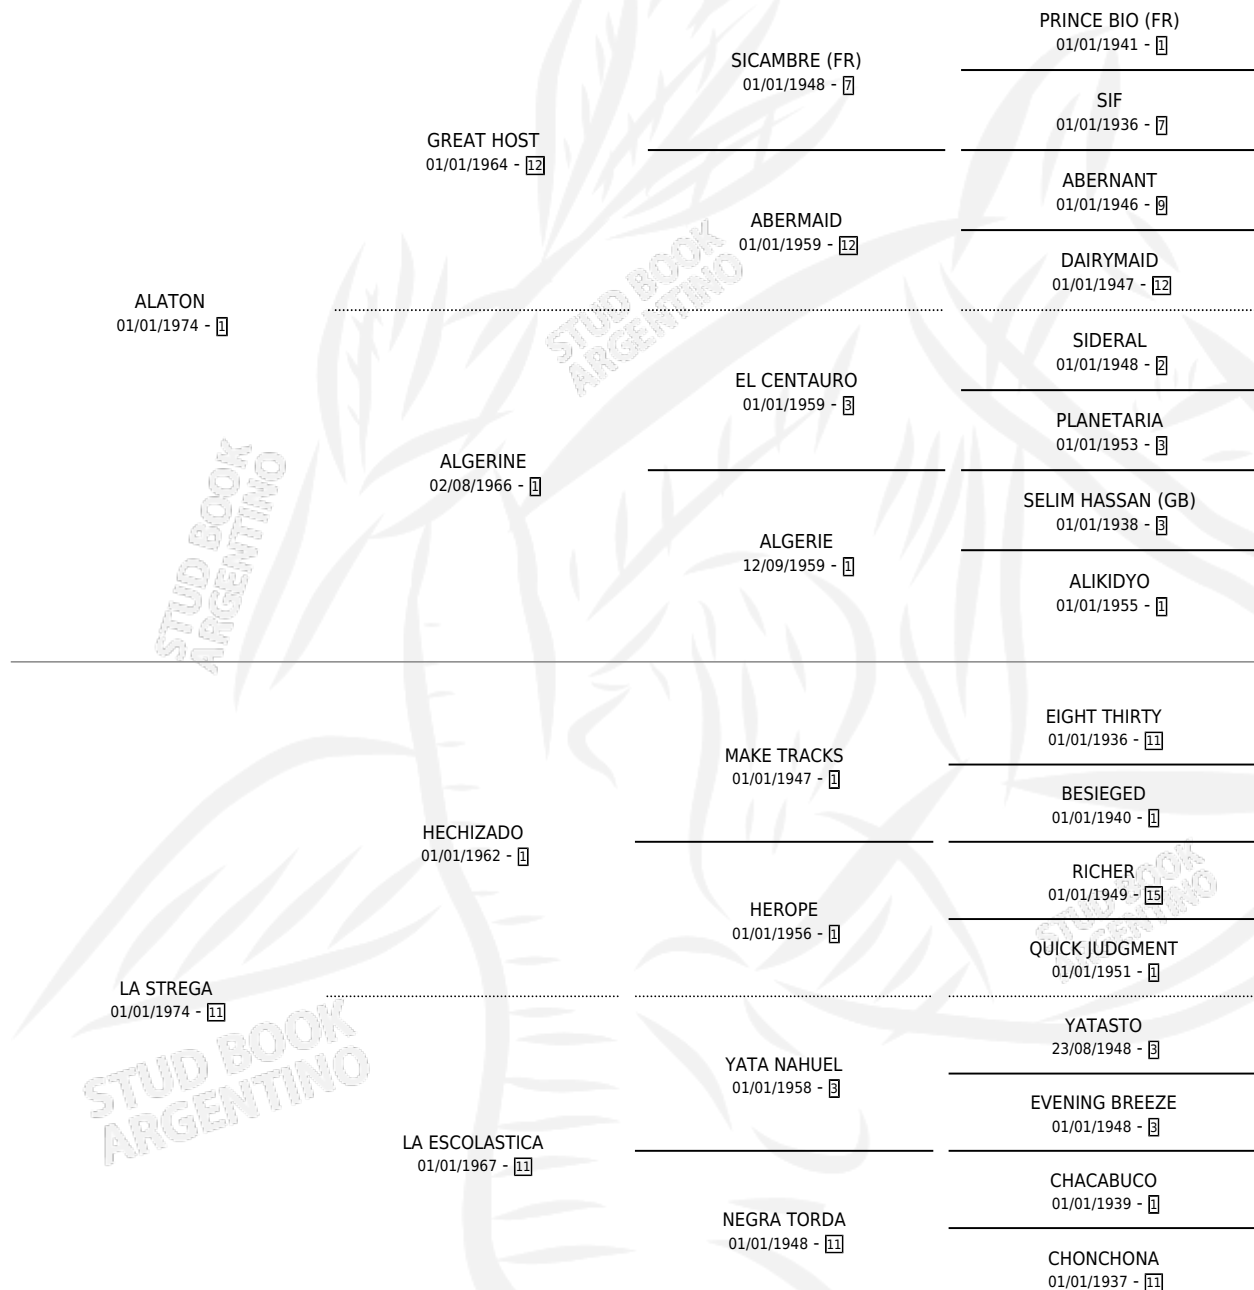

BEWITCHED

por **ALATON** y **LA STREGA** por **HECHIZADO**

Argentina · Hembra · Alazan · SP · 01/01/1980
Familia 11-g · Volumen 30

ESTADO

TIPIFICACIÓN SANGUÍNEA	X
TIPIFICACIÓN POR ADN	X
PASAPORTE	X
IDENTIFICACIÓN POR MICROCHIP	X
REPRODUCTOR	✓

Lugar de nacimiento: Campo particular

Criador: Sin dato

~

HIJOS

	MACHOS	HEMBRAS
6 NACIERON	1	5
4 CORRIERON	1	3

SIN ACTUACIONES

PEDIGREE

S

cimientos 6 / Efectividad 60.00%

PADRILLO	PRODUCTO	CRIADOR	1ER SERVICIO	ÚLTIMO SERVICIO
RICHMOND	Ø		07/10/1995	28/10/1995
BEWITCHED	Ø		03/11/1994	07/11/1994
RICHMOND	CALAMIDA (H Z, 24/10/1994)	SIN DATO	07/10/1993	14/11/1993
CANTO ARABE	Ø		05/10/1992	07/10/1992
CANTO ARABE	CANTA HEROINA (H A, 24/09/1992)	SIN DATO	13/10/1991	15/10/1991
SOLEIL NOIR (FR)	CALANO (M A, 06/10/1991)	SIN DATO	10/09/1990	21/10/1990
SOLEIL NOIR (FR)	LUNA NOCHERA (H AT, 29/08/1990) •MURIÓ EL 01/09/2015•	SIN DATO	30/09/1989	30/09/1989
SOLEIL NOIR (FR)	SOLTONA (H A, 23/09/1989)	SIN DATO	17/10/1988	17/10/1988
SOLEIL NOIR (FR)	SOLATONA (H A, 15/09/1988)	SIN DATO	13/10/1987	15/10/1987
SUN RAY	Ø		01/11/1985	26/11/1985