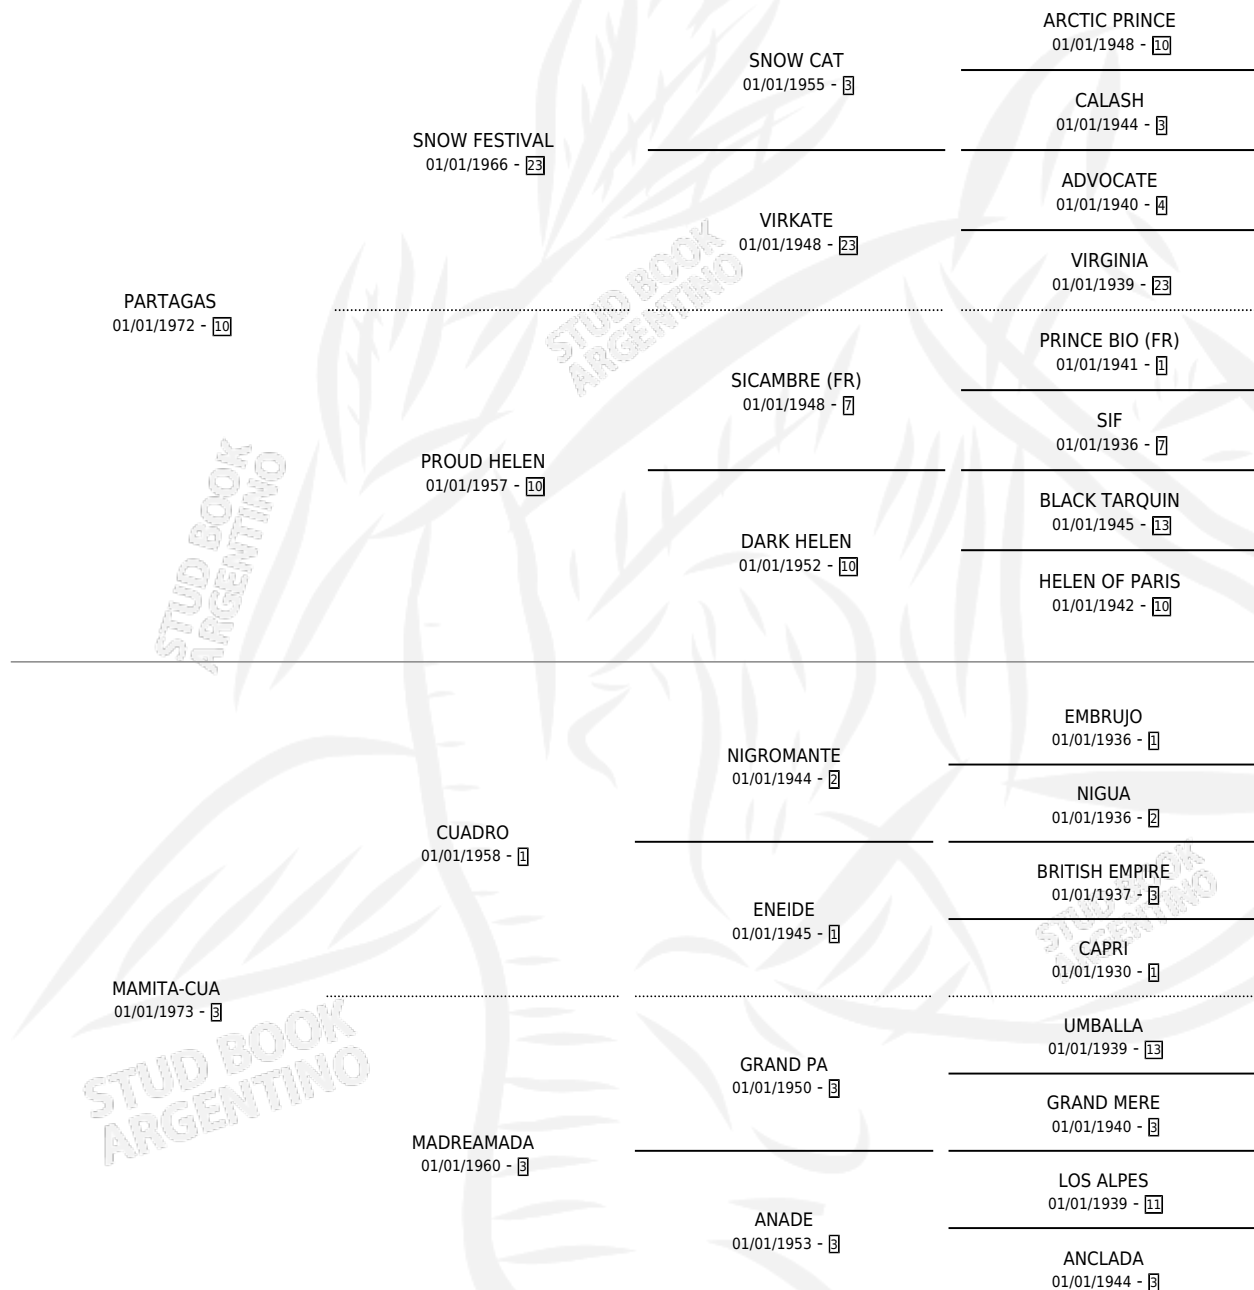

DE MAMITA

por PARTAGAS y MAMITA-CUA por CUADRO

Argentina · Hembra · Zaino Doradillo · SP · 01/01/1981
Familia 3-m · Volumen 31

ESTADO

TIPIFICACIÓN SANGUÍNEA	✓
TIPIFICACIÓN POR ADN	X
PASAPORTE	X
IDENTIFICACIÓN POR MICROCHIP	X
REPRODUCTOR	✓

Lugar de nacimiento: Campo particular

Criador: Sin dato

~

HIJOS

	MACHOS	HEMBRAS
6 NACIERON	2	4
2 CORRIERON	0	2
2 GANARON	0	2
0 GANADORES CL	0 GANADORES GR	0 GANADORES G1

PEDIGREE