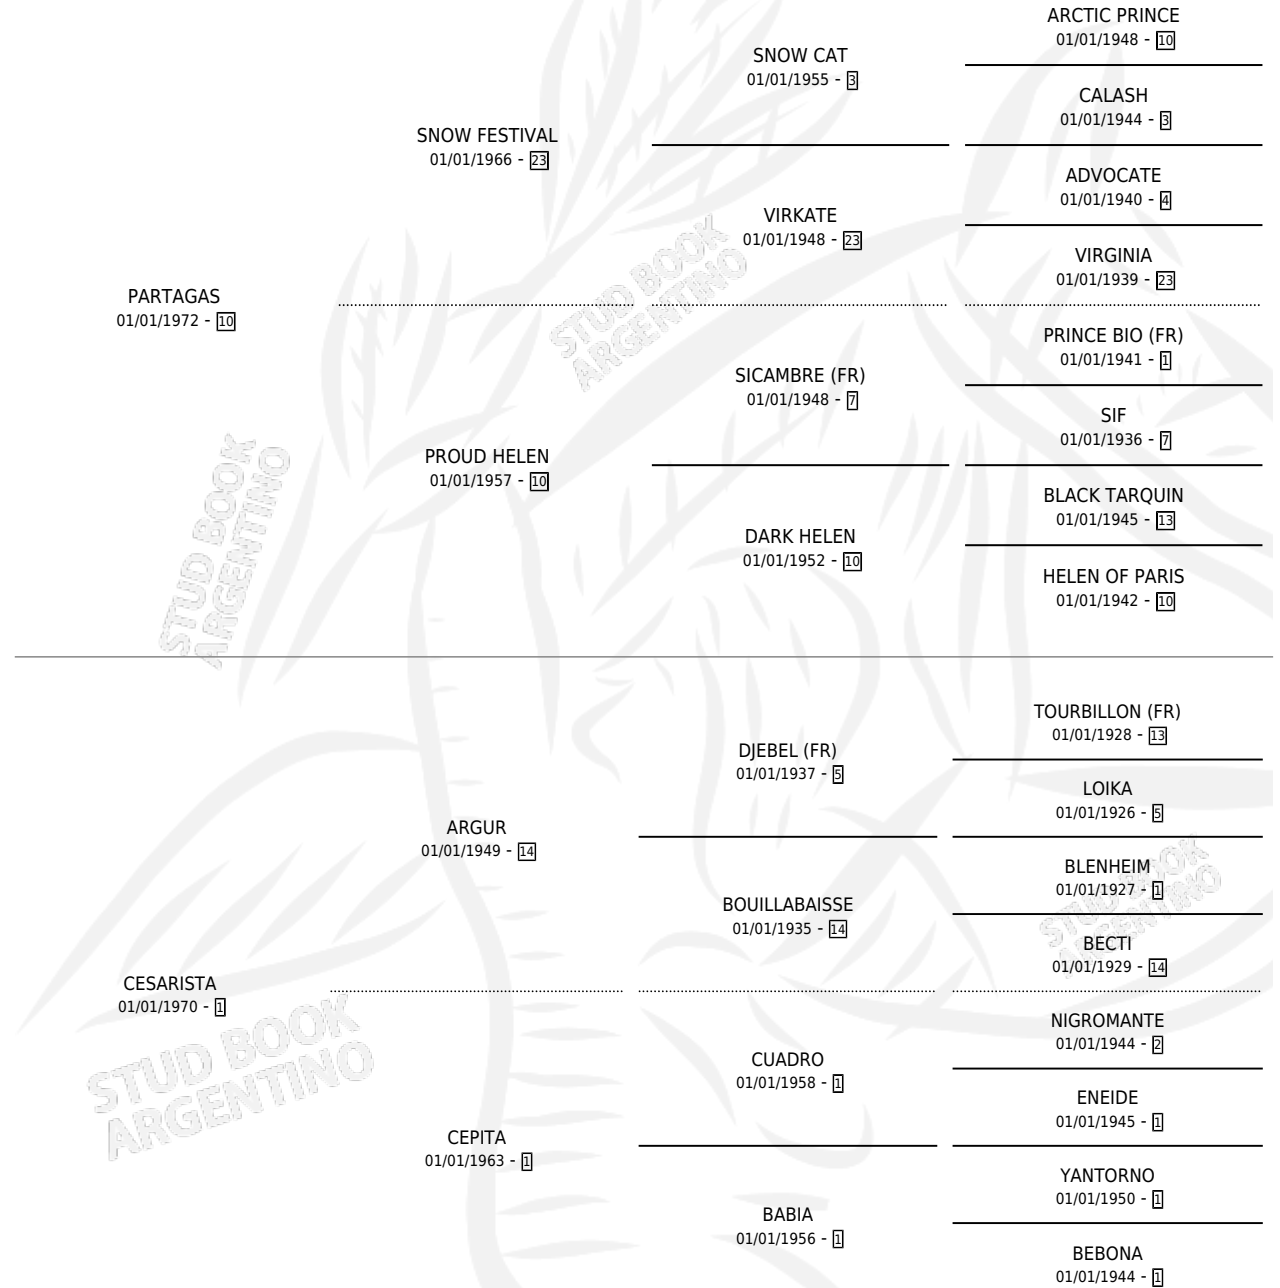

Lugar de nacimiento: Campo particular

Criador: Sin dato

~

HIJOS

	MACHOS	HEMBRAS
4 NACIERON	3	1
2 CORRIERON	2	0
1 GANARON	1	0
0 GANADORES CL	0 GANADORES GR	0 GANADORES G1

PEDIGREE

CAMPAÑA

Solo carreras oficiales de Argentina