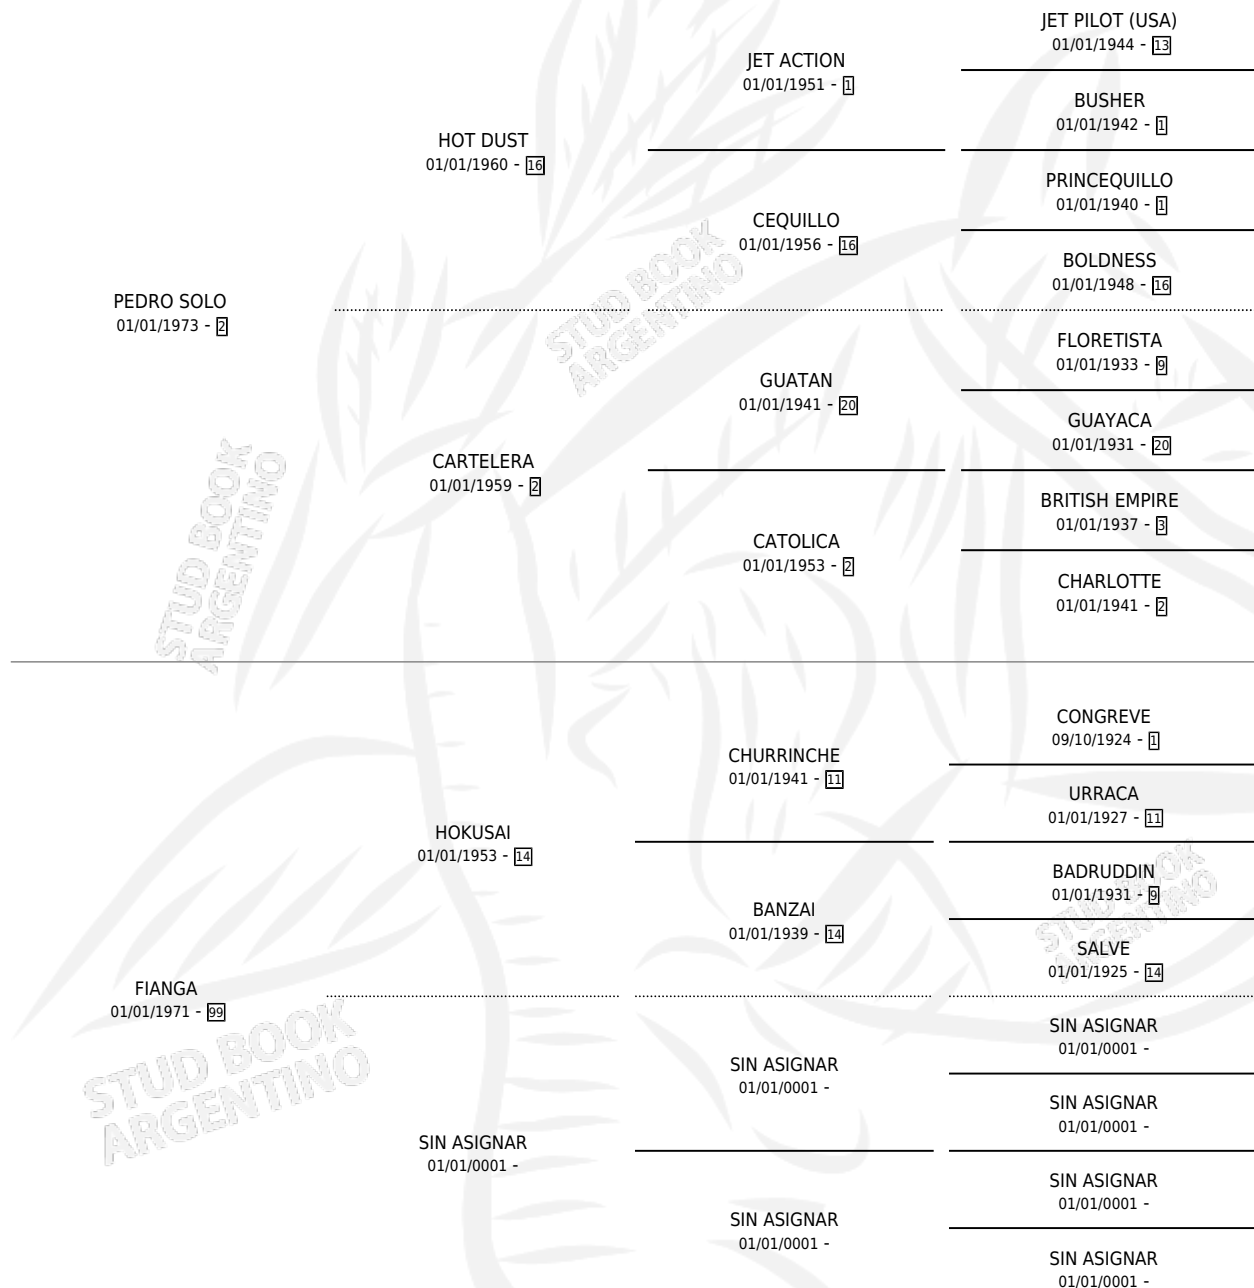

LA TERESA

por PEDRO SOLO y FIANGA por HOKUSAI

Argentina · Hembra · Alazan · SP · 01/01/1981
Familia 99 · Volumen 31

ESTADO

TIPIFICACIÓN SANGUÍNEA	X
TIPIFICACIÓN POR ADN	X
PASAPORTE	X
IDENTIFICACIÓN POR MICROCHIP	X
REPRODUCTOR	✓

Lugar de nacimiento: Campo particular

Criador: Sin dato

~

HIJOS

	MACHOS	HEMBRAS
1 NACIERON	0	1

SIN ACTUACIONES

PEDIGREE