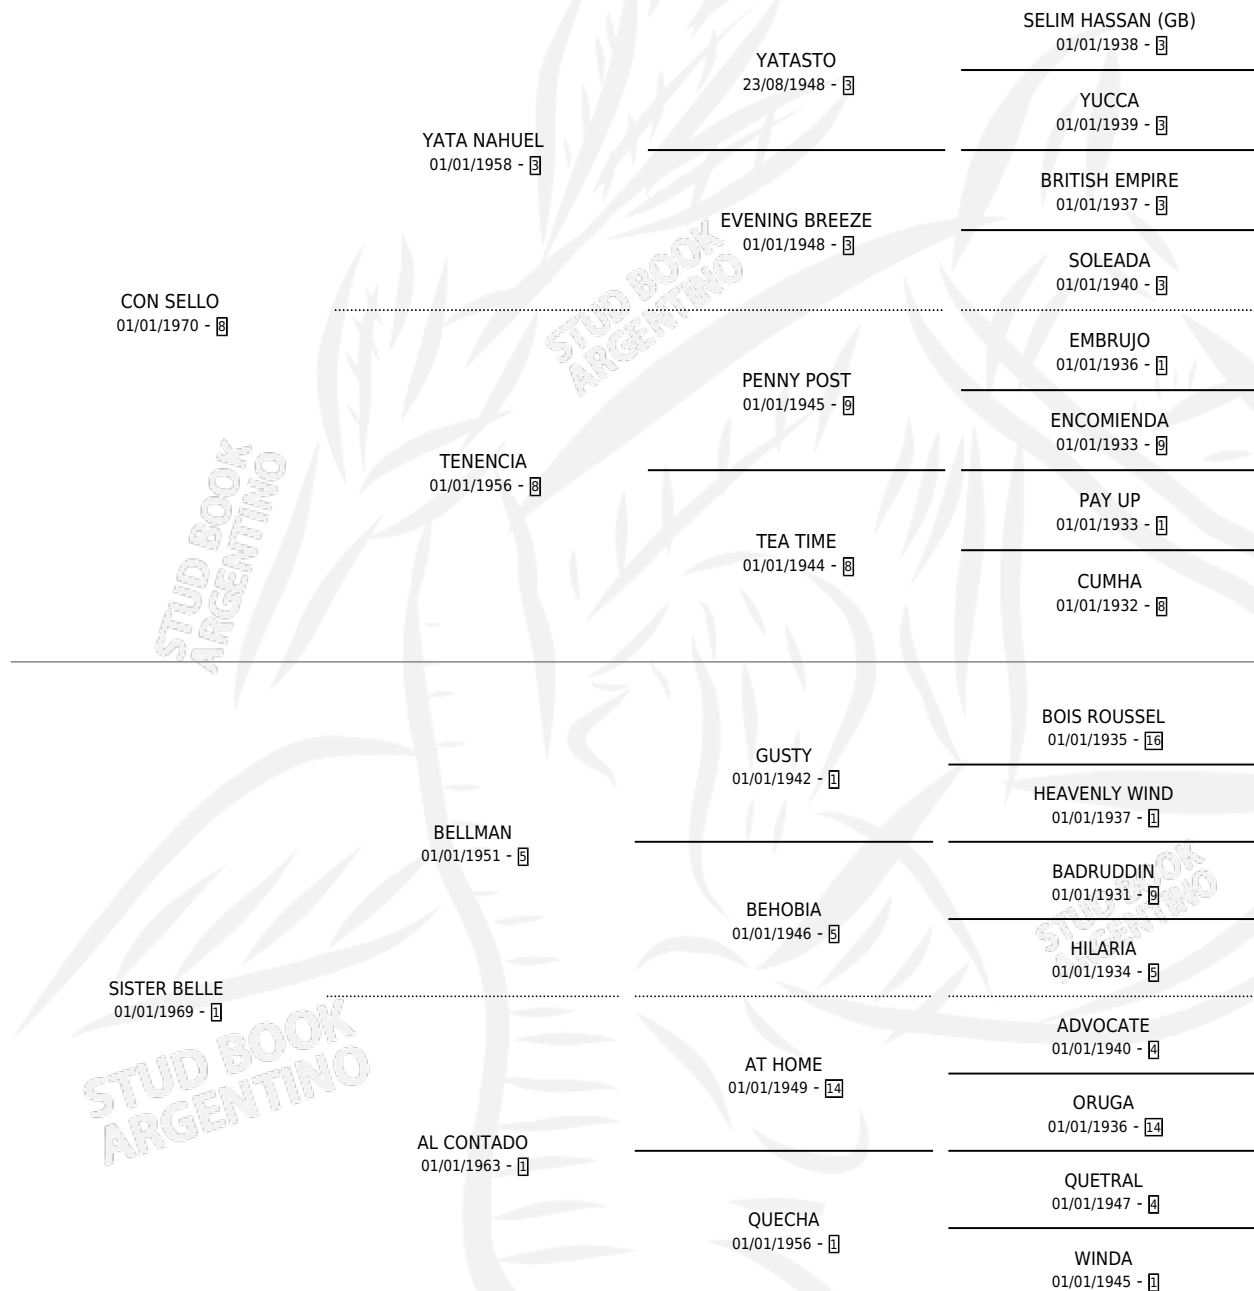

TUNA

por **CON SELLO** y **SISTER BELLE** por **BELLMAN**

Argentina · Hembra · Zaino · SP · 01/01/1980
Familia 1-g · Volumen 30

ESTADO

TIPIFICACIÓN SANGUÍNEA	✓
TIPIFICACIÓN POR ADN	X
PASAPORTE	X
IDENTIFICACIÓN POR MICROCHIP	X
REPRODUCTOR	✓

Lugar de nacimiento: Campo particular

Criador: Los Peludos

~

HIJOS

	MACHOS	HEMBRAS
4 NACIERON	1	3
SIN ACTUACIONES		

PEDIGREE

S

cimientos 4 / Efectividad 33.33%

PADRILLO	PRODUCTO	CRIADOR	1ER SERVICIO	ÚLTIMO SERVICIO
EXCESIVO	∅		15/12/1996	17/12/1996
TUNA	∅		13/10/1995	16/10/1995
AUSTERLITZ	AUSTER TON (M A, 04/10/1995)	LOS PELUDOS	28/10/1994	01/11/1994
AUSTERLITZ	AUSTERTUNA (H Z, 21/10/1994)	LOS PELUDOS	16/09/1993	29/11/1993
AUSTERLITZ	∅		22/09/1992	27/09/1992
AUSTERLITZ	∅		13/11/1991	30/12/1991
AUSTERLITZ	∅		23/09/1990	26/09/1990
AUSTERLITZ	∅		05/09/1989	11/09/1989
AUSTERLITZ	∅		05/10/1988	11/10/1988
AUSTERLITZ	JOSEFA (H Z, 25/09/1988)	LOS PELUDOS	29/10/1987	05/11/1987
AUSTERLITZ	∅		17/09/1986	26/09/1986
AUSTERLITZ	PARAMELA (H Z, 01/09/1986)	LOS PELUDOS	21/08/1985	06/10/1985