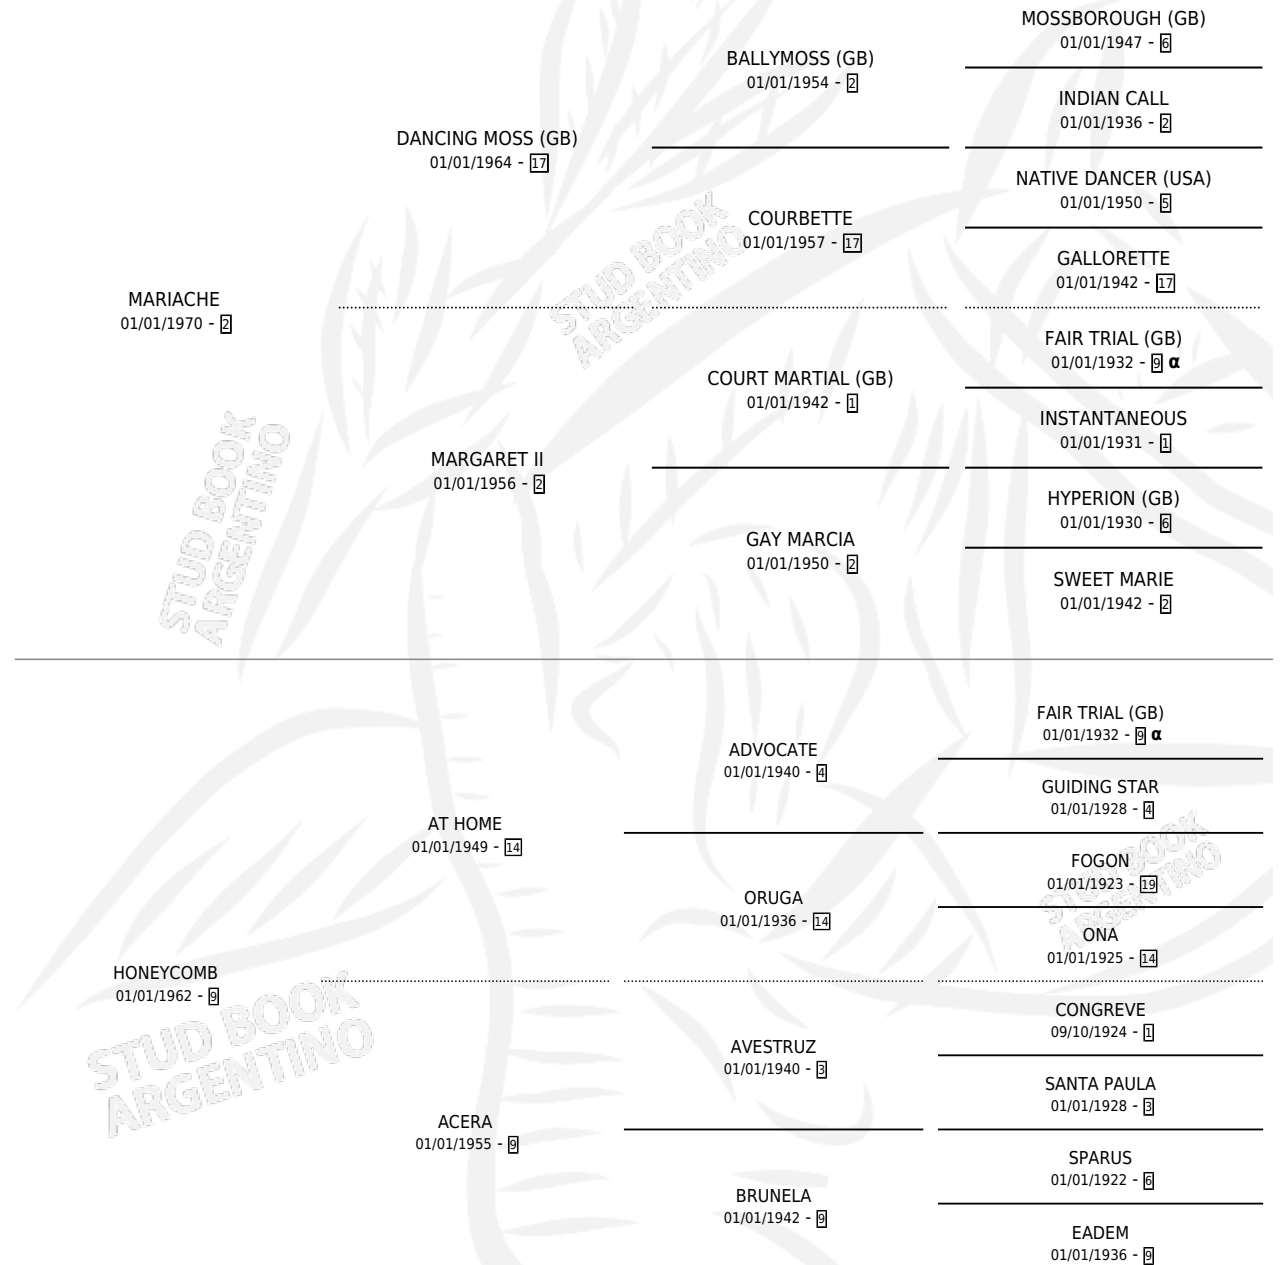

# CACHAPOLITA

por **MARIACHE** y **HONEYCOMB** por **AT HOME**

Argentina · Hembra · Zaino Colorado · SP · 24/10/1981  
Familia 9-g · Volumen 31

## ESTADO

TIPIFICACIÓN SANGUÍNEA	X
TIPIFICACIÓN POR ADN	X
PASAPORTE	X
IDENTIFICACIÓN POR MICROCHIP	X
REPRODUCTOR	✓

**Lugar de nacimiento:** Campo particular

**Criador:** Sin dato

~

## HIJOS

	MACHOS	HEMBRAS
2 NACIERON	1	1
SIN ACTUACIONES		

## PEDIGREE

INBREEDING : α

S

mientos 2 / Efectividad 25.00%

PADRILLO	PRODUCTO	CRIADOR	1ER SERVICIO	ÚLTIMO SERVICIO
CANILLITA	∅		25/12/1994	25/12/1994
<b>CACHAPOLITA</b>	∅		09/11/1993	22/12/1993
PROVISTO	∅		26/11/1992	28/12/1992
PROVISTO	GILANCO (M Z, 02/11/1992)	SIN DATO	06/12/1991	08/12/1991
PROVISTO	∅		12/11/1990	14/11/1990
EL CANTABRO	DOÑA AMPARO (H Z, 05/11/1989)	SIN DATO	14/11/1988	14/11/1988
EL CANTABRO	∅		14/10/1987	30/11/1987
VOLATIL	∅		05/11/1985	07/11/1985