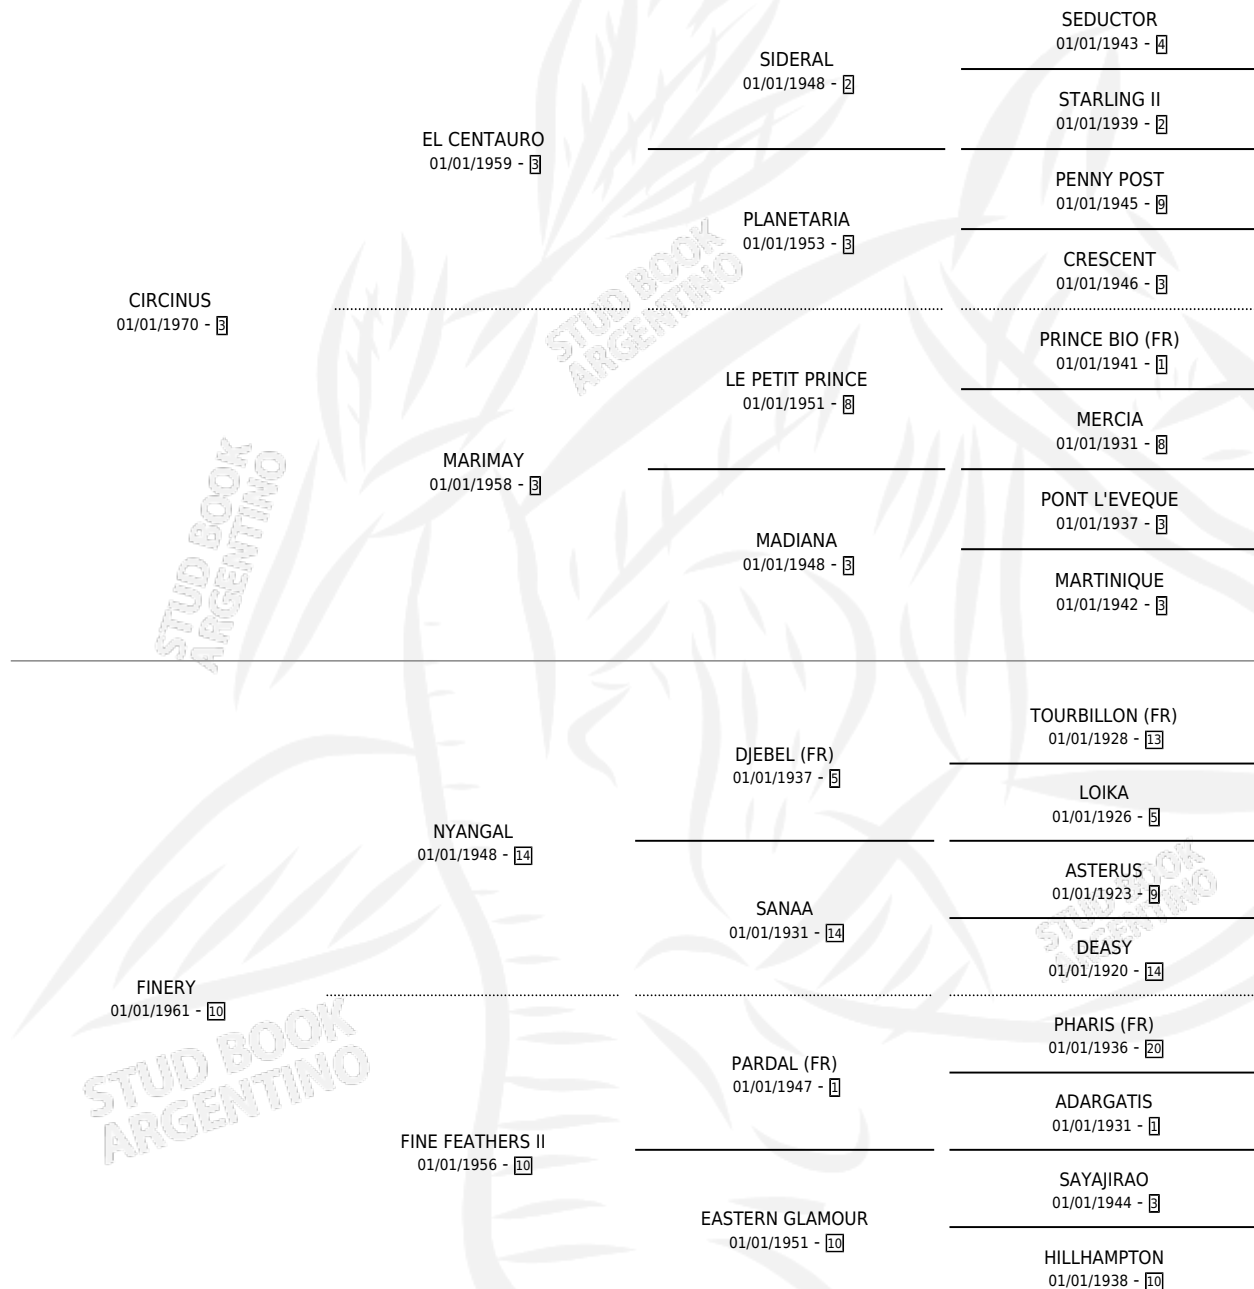

NEGRA BELLA

por CIRCINUS y FINERY por NYANGAL

Argentina · Hembra · Zaino Negro · SP · 01/01/1981
Familia 10-b · Volumen 31

ESTADO

TIPIFICACIÓN SANGUÍNEA	X
TIPIFICACIÓN POR ADN	X
PASAPORTE	X
IDENTIFICACIÓN POR MICROCHIP	X
REPRODUCTOR	✓

Lugar de nacimiento: Campo particular

Criador: Sin dato

~

HIJOS

	MACHOS	HEMBRAS
1 NACIERON	1	0

SIN ACTUACIONES

PEDIGREE

S

cimientos 1 / Efectividad 10.00%

PADRILLO	PRODUCTO	CRIADOR	1ER SERVICIO	ÚLTIMO SERVICIO
BEAU SULTAN (USA) <input type="checkbox"/>			09/11/1994	06/12/1994
NEGRA BELLA			09/11/1993	26/11/1993
PROVISTO <input type="checkbox"/>			16/11/1992	20/12/1992
PROVISTO <input type="checkbox"/>			27/11/1991	29/11/1991
PROVISTO <input type="checkbox"/>			19/11/1990	21/11/1990
ASHTON HILL (USA)	FLACO HILL (M Z, 22/10/1990)	SIN DATO	06/11/1989	12/11/1989
PROVISTO <input type="checkbox"/>			06/11/1988	24/12/1988
PROVISTO <input type="checkbox"/>			12/12/1987	14/12/1987
EL CANTABRO			22/11/1986	22/11/1986
VOLATIL <input type="checkbox"/>			02/11/1985	04/11/1985