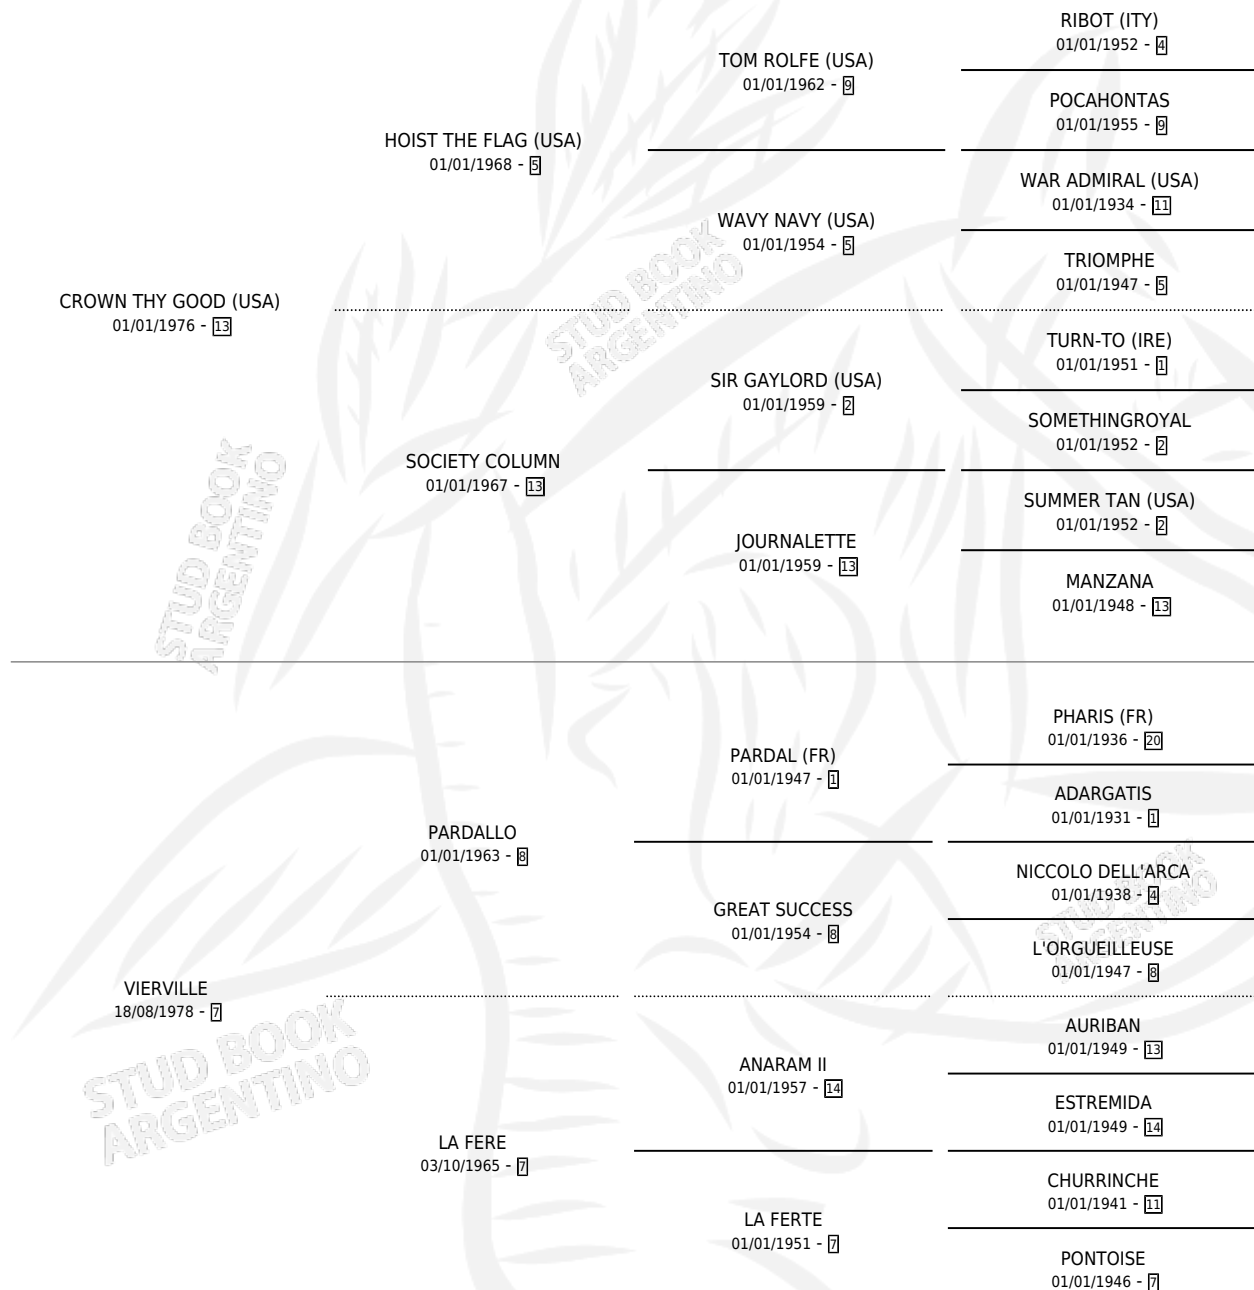

ANGOULEME

por **CROWN THY GOOD (USA)** y **VIERVILLE** por **PARDALLO**

Argentina · Hembra · Zaino Doradillo · SP · 01/01/1982
Familia 7-d · Volumen 31

ESTADO

TIPIFICACIÓN SANGUÍNEA	X
TIPIFICACIÓN POR ADN	X
PASAPORTE	X
IDENTIFICACIÓN POR MICROCHIP	X
REPRODUCTOR	✓

Lugar de nacimiento: Campo particular

Criador: Sin dato

~

HIJOS

	MACHOS	HEMBRAS
4 NACIERON	3	1
1 CORRIERON	1	0
1 GANARON	1	0
0 GANADORES CL	0 GANADORES GR	0 GANADORES G1

PEDIGREE

CAMPAÑA

Solo carreras oficiales de Argentina