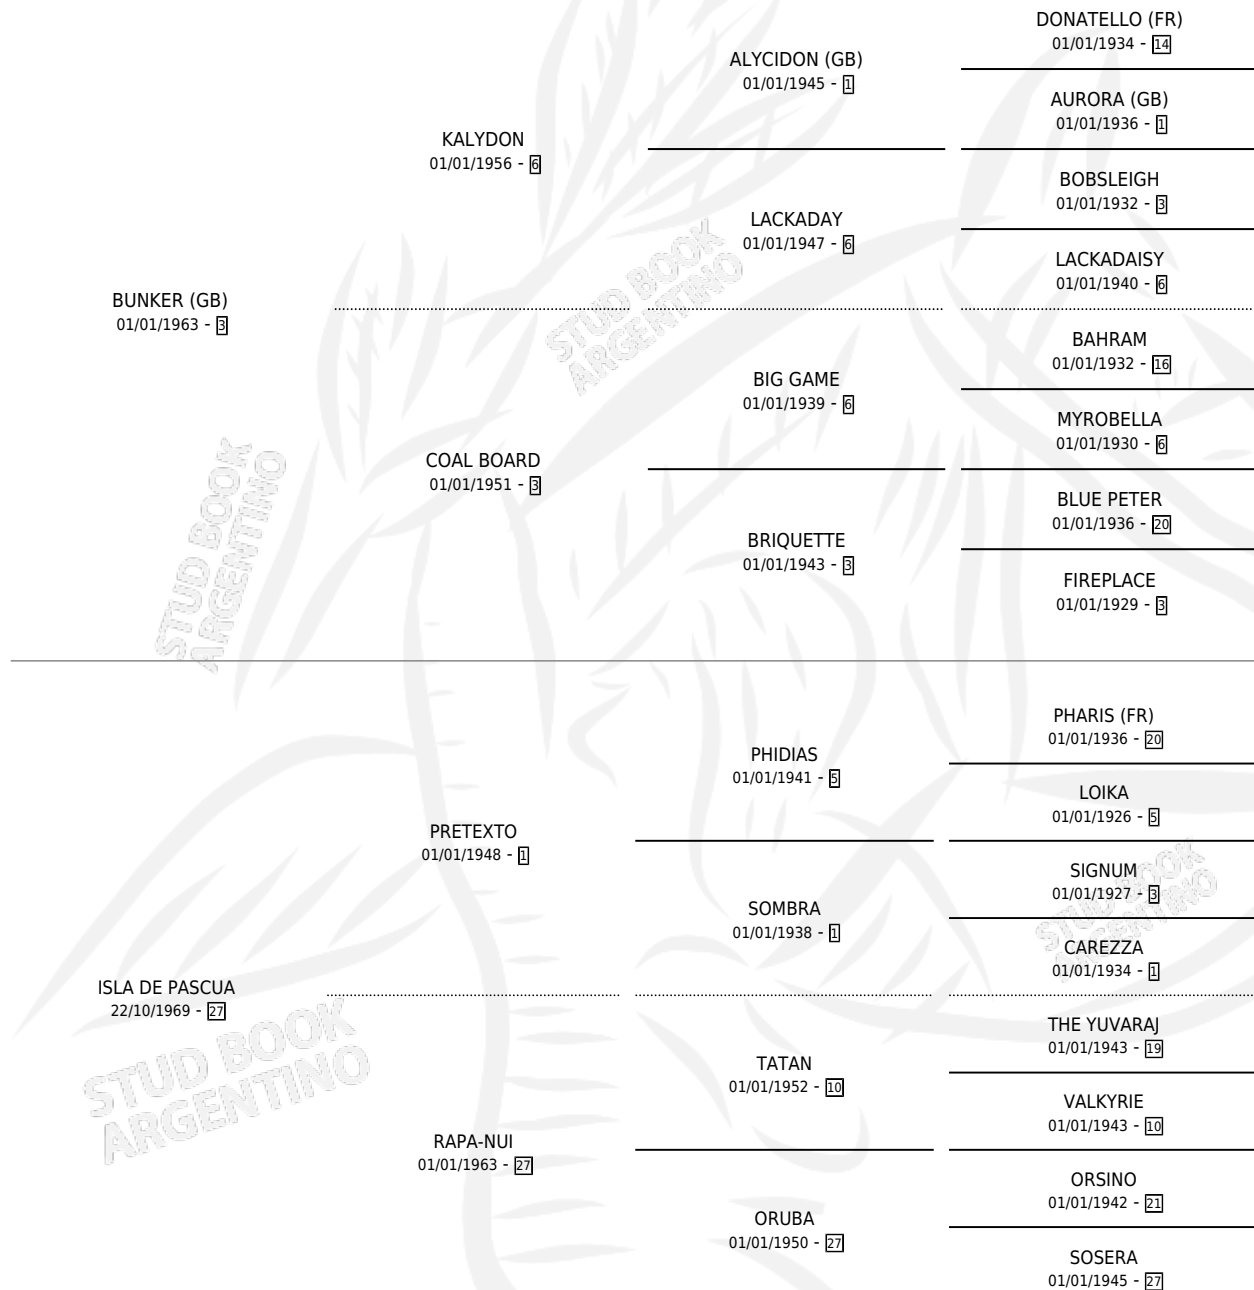

ISLA DEL SOL

por **BUNKER (GB)** y **ISLA DE PASCUA** por **PRETEXTO**

Argentina · Hembra · Zaino · SP · 01/10/1979
Familia 27-a · Volumen 30

ESTADO

TIPIFICACIÓN SANGUÍNEA	X
TIPIFICACIÓN POR ADN	X
PASAPORTE	X
IDENTIFICACIÓN POR MICROCHIP	X
REPRODUCTOR	✓

Lugar de nacimiento: Campo particular

Criador: Sin dato

~

HIJOS

	MACHOS	HEMBRAS
1 NACIERON	1	0
SIN ACTUACIONES		

PEDIGREE

CAMPAÑA

Solo carreras oficiales de Argentina