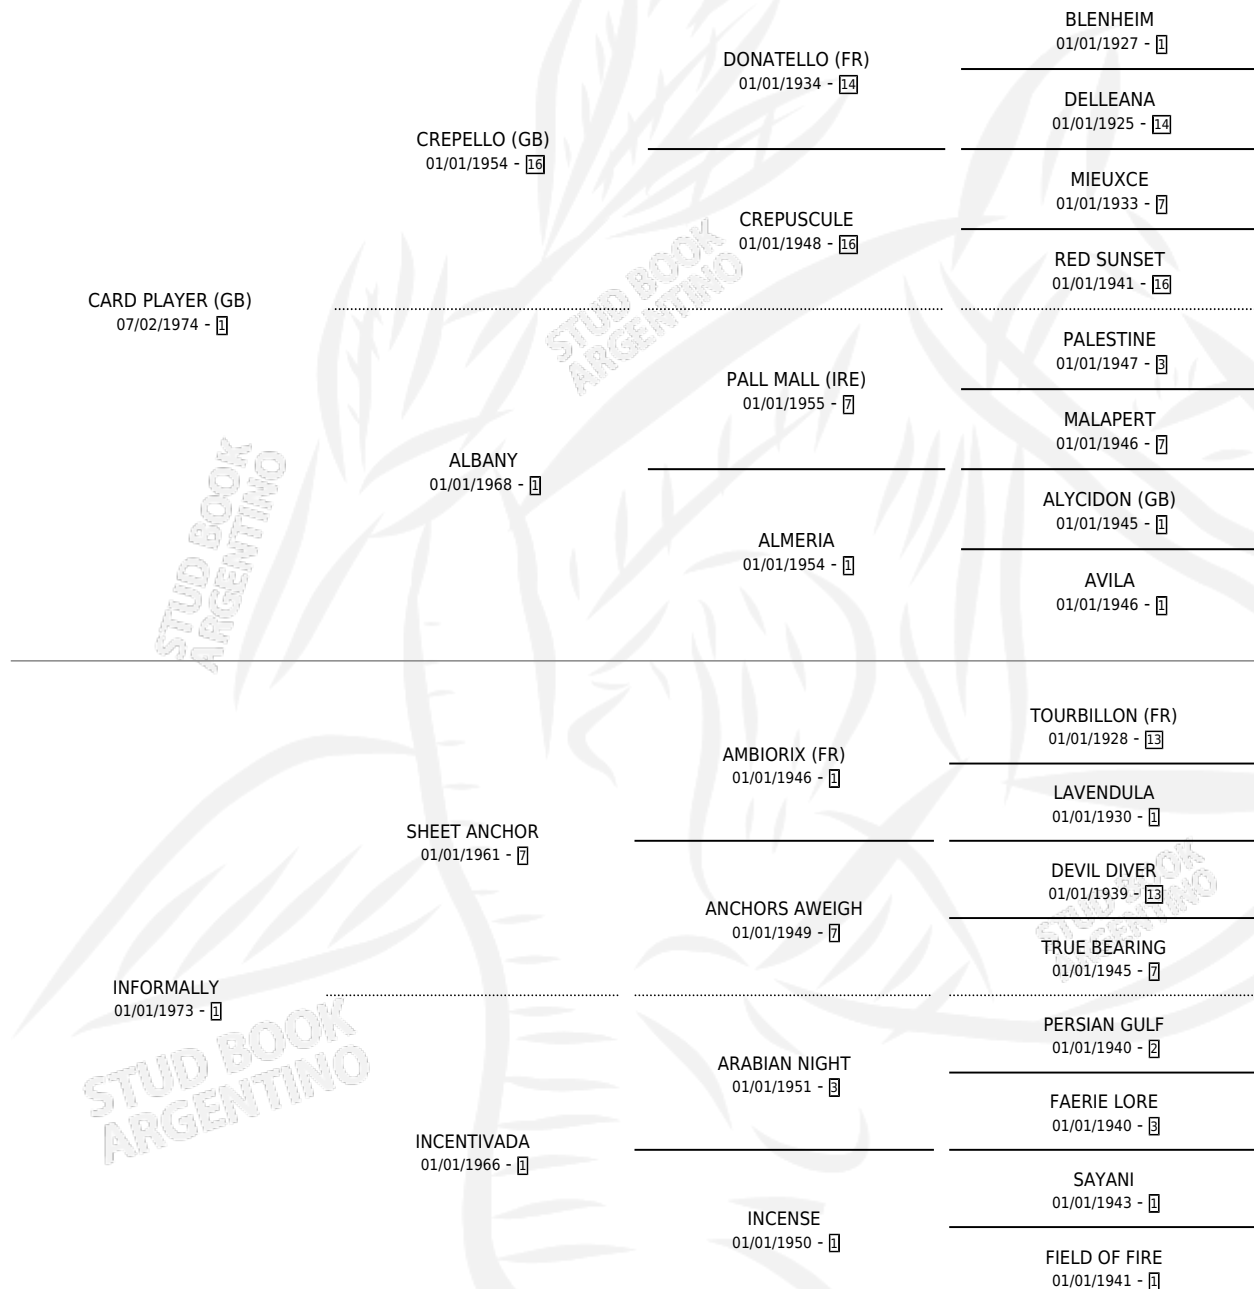

OJOS DULCES

por **CARD PLAYER (GB)** y **INFORMALLY** por **SHEET ANCHOR**

Argentina · Hembra · Zaino Doradillo · SP · 01/01/1981
Familia 1-p · Volumen 31

ESTADO

TIPIFICACIÓN SANGUÍNEA	X
TIPIFICACIÓN POR ADN	X
PASAPORTE	X
IDENTIFICACIÓN POR MICROCHIP	X
REPRODUCTOR	✓

Lugar de nacimiento: Campo particular
Criador: Sternberg Jorge Raul

~

HIJOS

	MACHOS	HEMBRAS
4 NACIERON	3	1
4 CORRIERON	3	1
3 GANARON	3	0

1 GANADORES CL	1 GANADORES GR	1 GANADORES G1

PEDIGREE