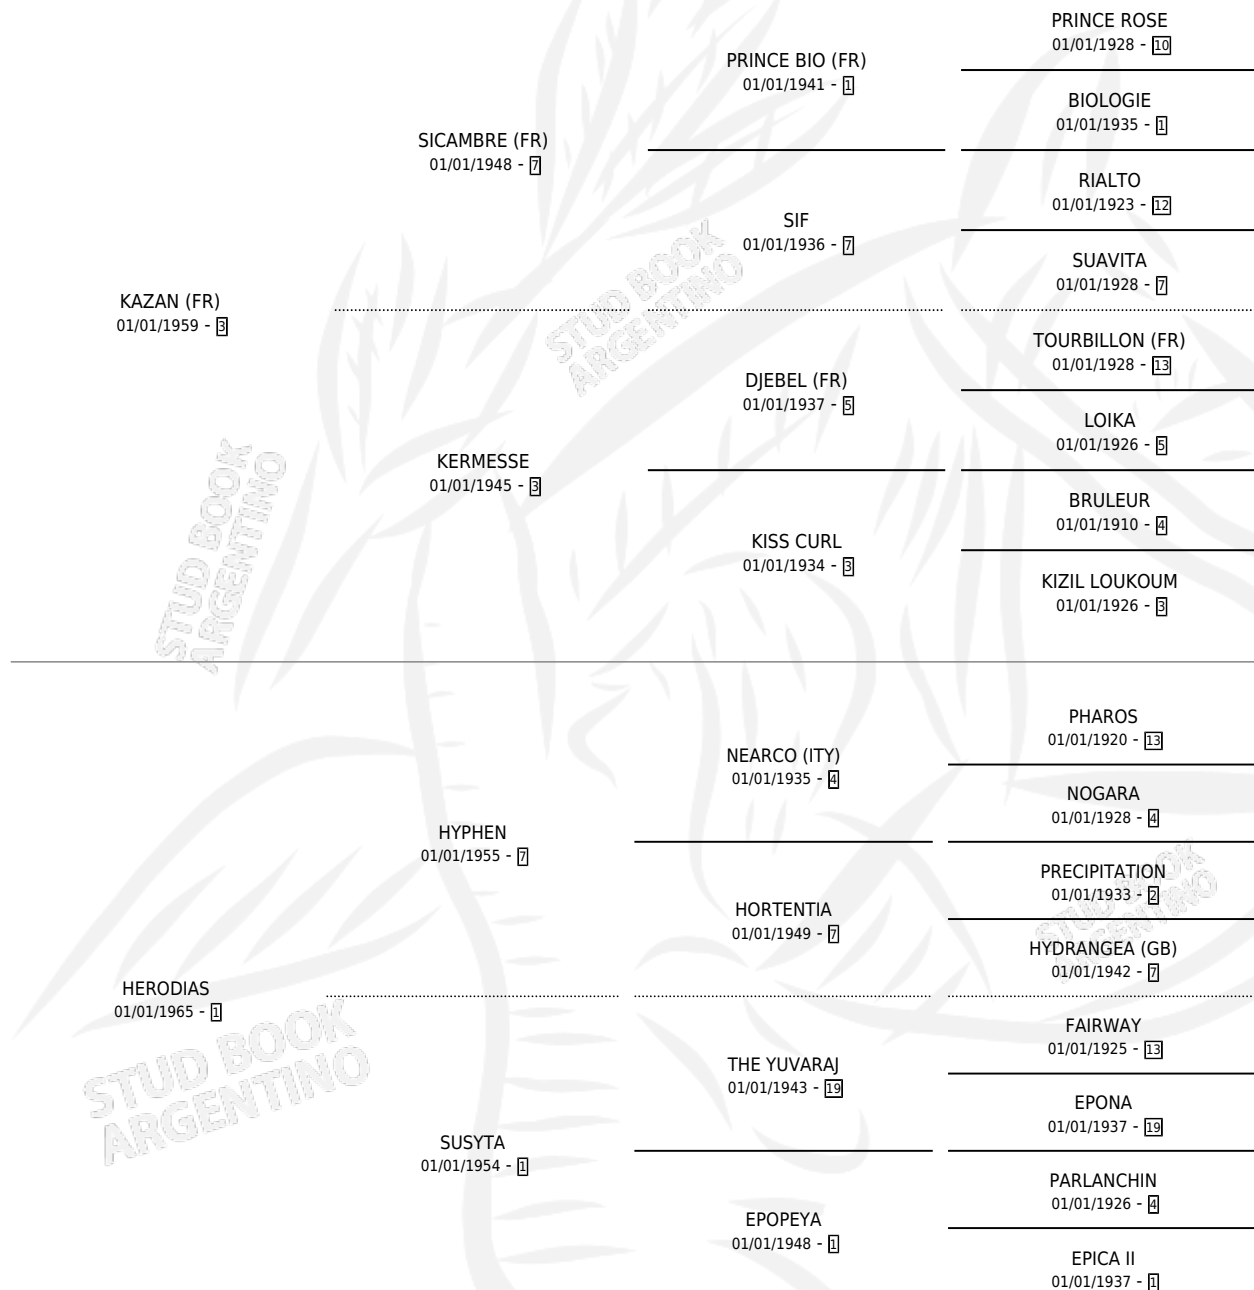

KARABE

por **KAZAN (FR)** y **HERODIAS** por **HYPHEN**

Argentina · Hembra · Alazan Tostado · SP · 01/01/1981
Familia 1-e · Volumen 31

ESTADO

TIPIFICACIÓN SANGUÍNEA	X
TIPIFICACIÓN POR ADN	X
PASAPORTE	X
IDENTIFICACIÓN POR MICROCHIP	X
REPRODUCTOR	✓

Lugar de nacimiento: Campo particular

Criador: Sin dato

~

HIJOS

	MACHOS	HEMBRAS
1 NACIERON	1	0
SIN ACTUACIONES		

PEDIGREE

CAMPAÑA

Solo carreras oficiales de Argentina