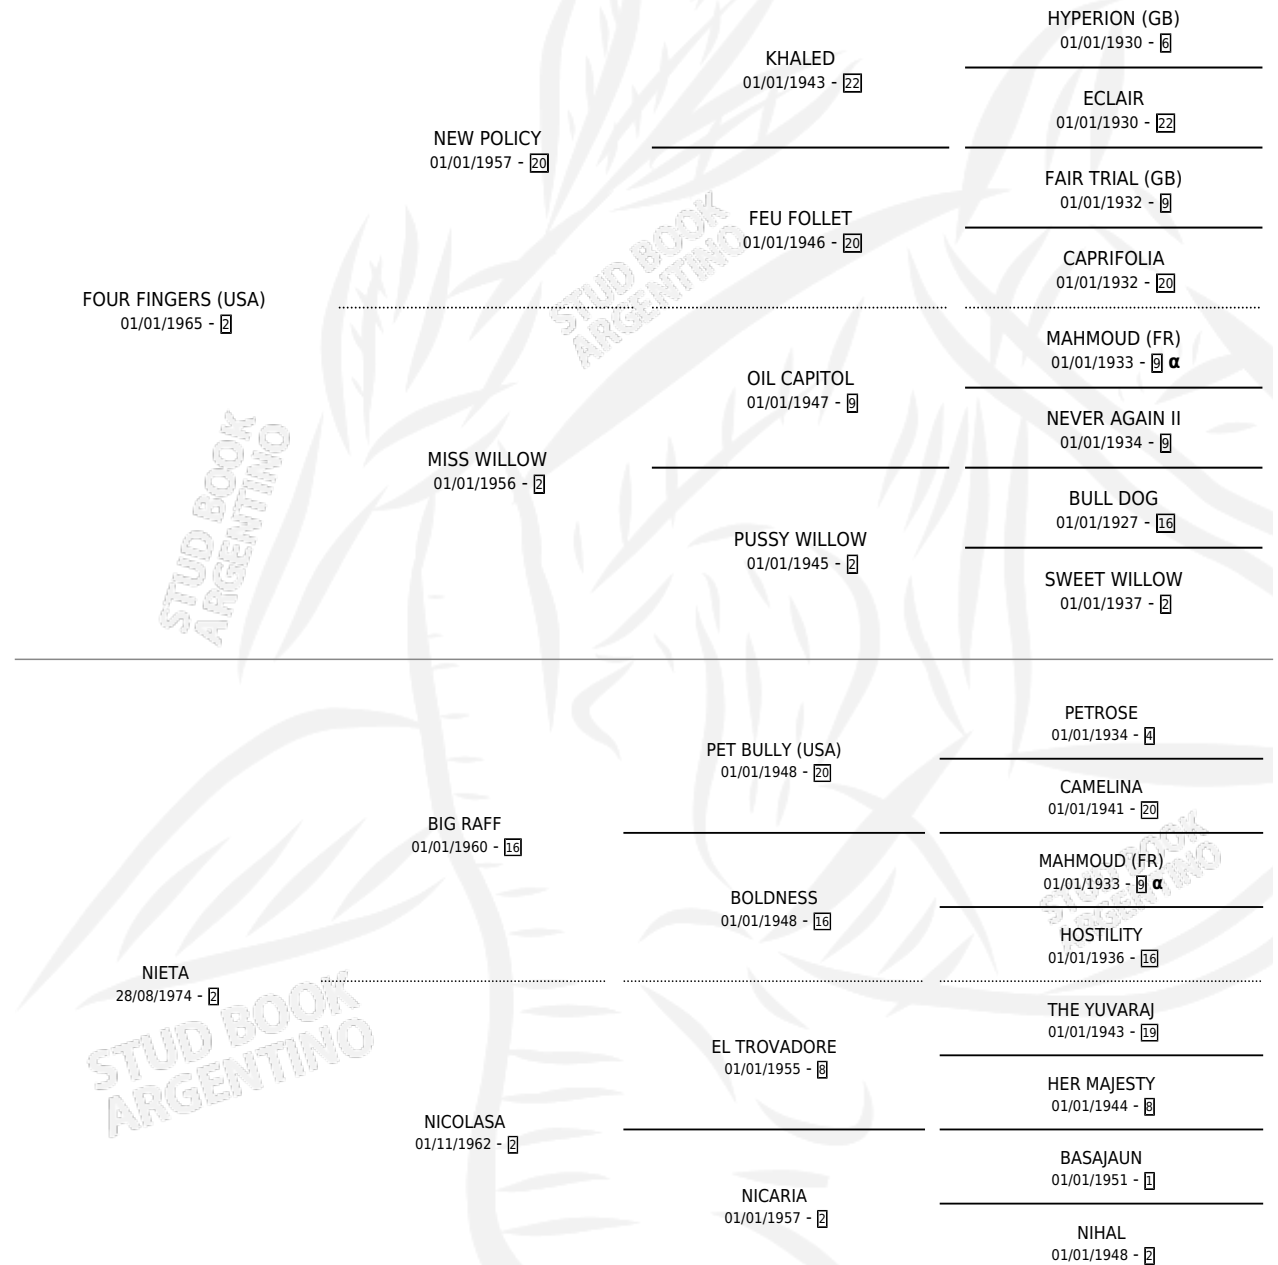

# NICOYA

por **FOUR FINGERS (USA)** y **NIETA** por **BIG RAFF**

Argentina · Hembra · Alazan · SP · 01/01/1981  
Familia 2-h · Volumen 31

## ESTADO

TIPIFICACIÓN SANGUÍNEA	✓
TIPIFICACIÓN POR ADN	X
PASAPORTE	X
IDENTIFICACIÓN POR MICROCHIP	X
REPRODUCTOR	✓

**Lugar de nacimiento:** Campo particular

**Criador:** Sin dato

~

## PEDIGREE

INBREEDING : α

S

cimientos 10 / Efectividad 71.43%

PADRILLO	PRODUCTO	CRIADOR	1ER SERVICIO	ÚLTIMO SERVICIO
ATLANTIC EXIT (USA)	∅		01/11/1999	01/11/1999
<b>NICOYA</b> ATLANTIC EXIT (USA)	ARAUCARIA EXIT (H A, 26/10/1998) •MURIÓ EL 31/08/2015•	SIN DATO	07/11/1997	07/11/1997
Documento generado el 28/04/2026 ATLANTIC EXIT (USA)	NICO EXIT (M ZC, 21/10/1997) •MURIÓ EL 11/07/2012•	SIN DATO	05/11/1996	05/11/1996
studbook.org.ar ATLANTIC EXIT (USA)	ARCON (M AT, 15/10/1996)	SIN DATO	25/10/1995	25/10/1995
ATLANTIC EXIT (USA)	HALCON RED (M A, 01/10/1995)	SIN DATO	06/10/1994	08/10/1994
ATLANTIC EXIT (USA)	OPALO (M Z, 22/09/1994)	SIN DATO	06/10/1993	08/10/1993
FREELANCER (USA)	∅		26/10/1992	02/12/1992
BOGART	BOCAYA (H A, 08/10/1992)	SIN DATO	26/10/1991	28/10/1991
INTENSIVE	CONSIVE (M AT, 23/08/1991)	SIN DATO	05/09/1990	05/09/1990
BARTENDER'S PRIDE (USA)	∅		31/10/1989	31/10/1989
INTENSIVE	INTENCOYA (H ZD, 01/10/1989)	SIN DATO	07/10/1988	28/10/1988
KURDO	KAYALA (H A, 27/09/1988)	SIN DATO	17/10/1987	17/10/1987
KURDO	LE TANGO (M A, 05/10/1987)	SIN DATO	24/09/1986	22/10/1986
KURDO	∅		08/10/1985	23/11/1985