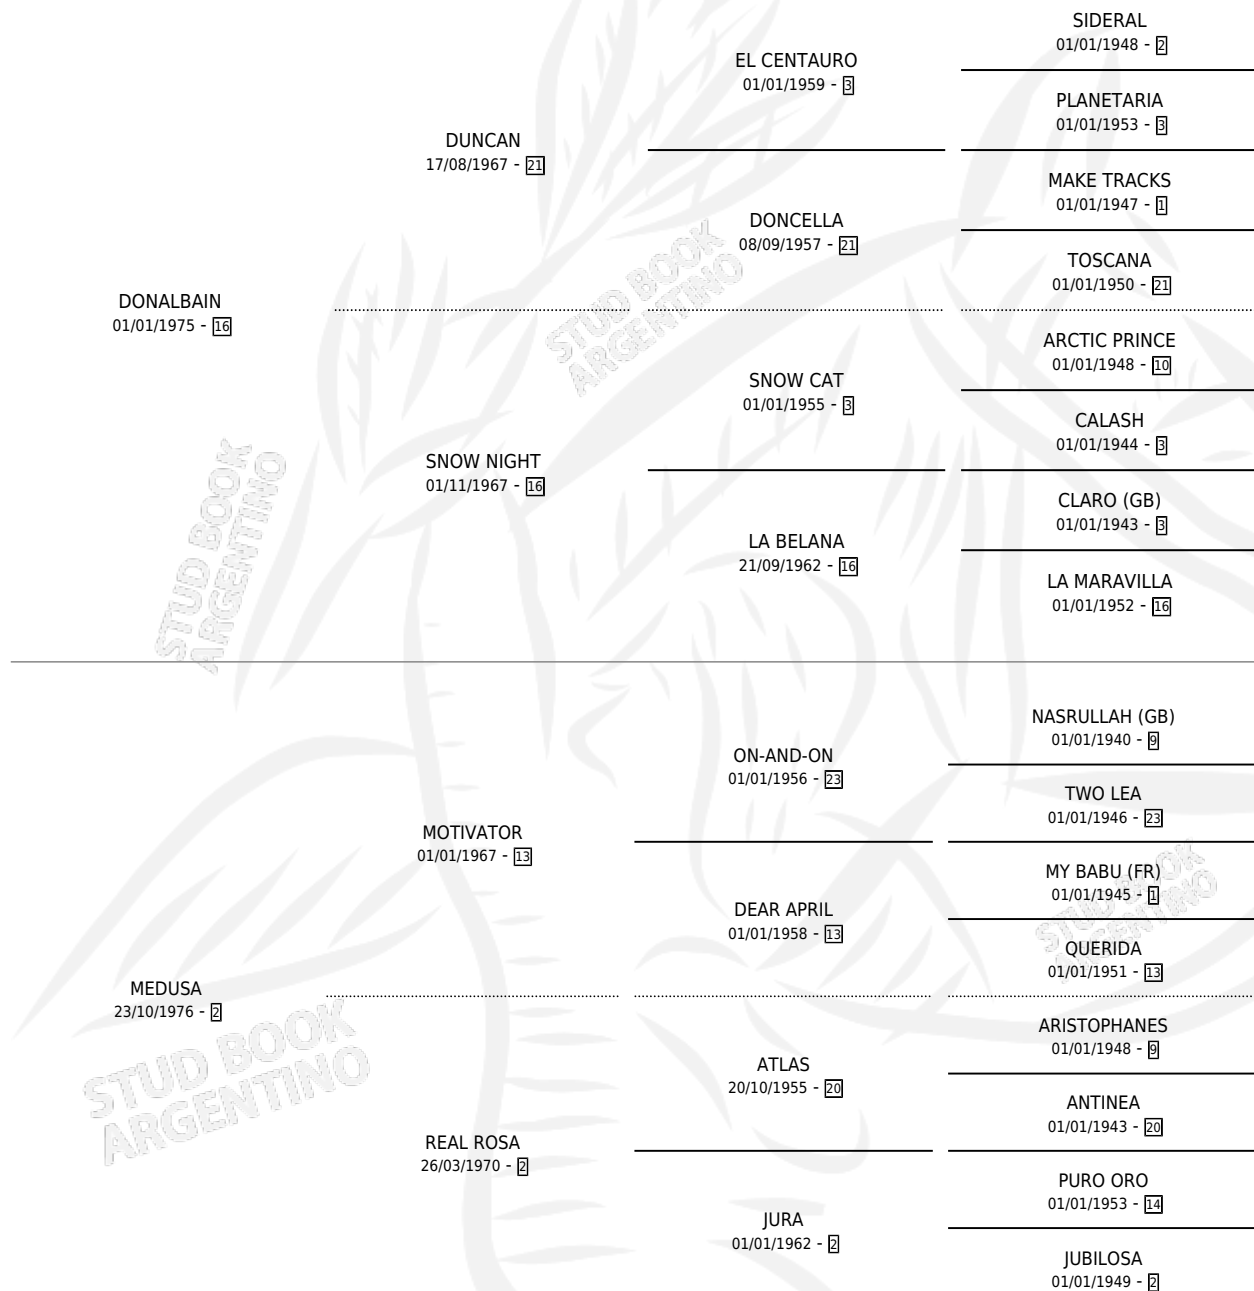

RAICES

por DONALBAIN y MEDUSA por MOTIVATOR

Argentina · Hembra · Alazan · SP · 01/01/1981
Familia 2-u · Volumen 31

ESTADO

TIPIFICACIÓN SANGUÍNEA	X
TIPIFICACIÓN POR ADN	X
PASAPORTE	X
IDENTIFICACIÓN POR MICROCHIP	X
REPRODUCTOR	✓

Lugar de nacimiento: Campo particular

Criador: Sin dato

~

HIJOS

	MACHOS	HEMBRAS
1 NACIERON	1	0

SIN ACTUACIONES

PEDIGREE