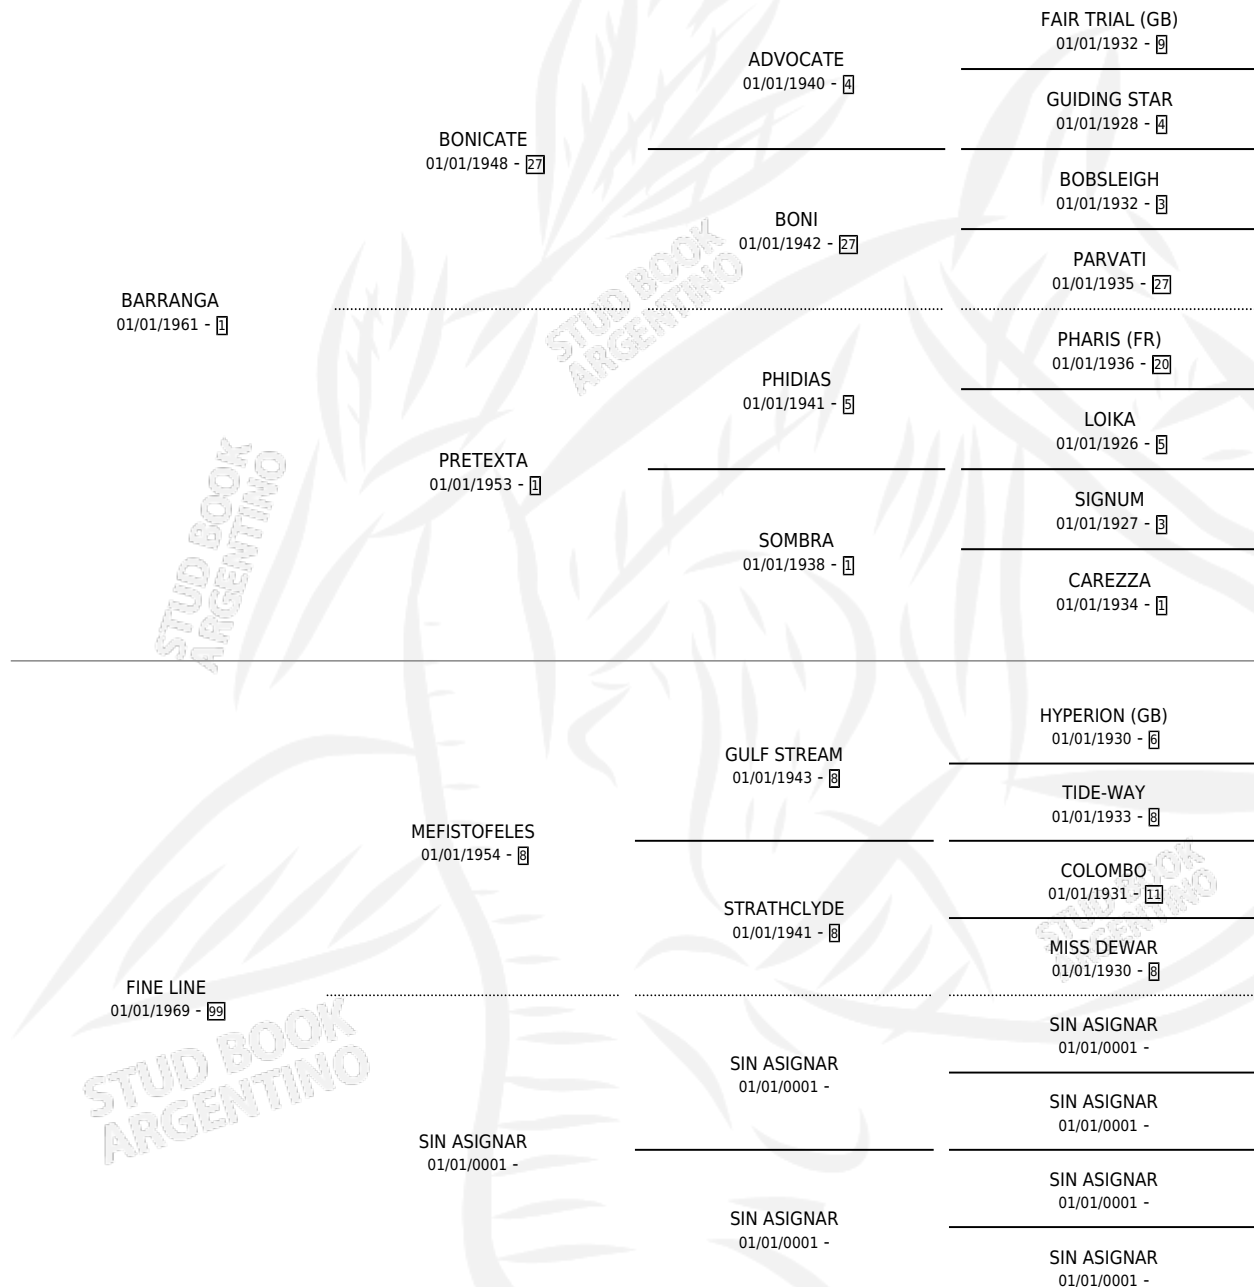

LA PICHINA

por BARRANGA y FINE LINE por MEFISTOFELES

Argentina · Hembra · Zaino · SP · 01/01/1981
Familia 99 · Volumen 31

ESTADO

TIPIFICACIÓN SANGUÍNEA	✓
TIPIFICACIÓN POR ADN	X
PASAPORTE	X
IDENTIFICACIÓN POR MICROCHIP	X
REPRODUCTOR	✓

Lugar de nacimiento: Campo particular

Criador: Sin dato

~

HIJOS

	MACHOS	HEMBRAS
4 NACIERON	1	3

SIN ACTUACIONES

PEDIGREE

S