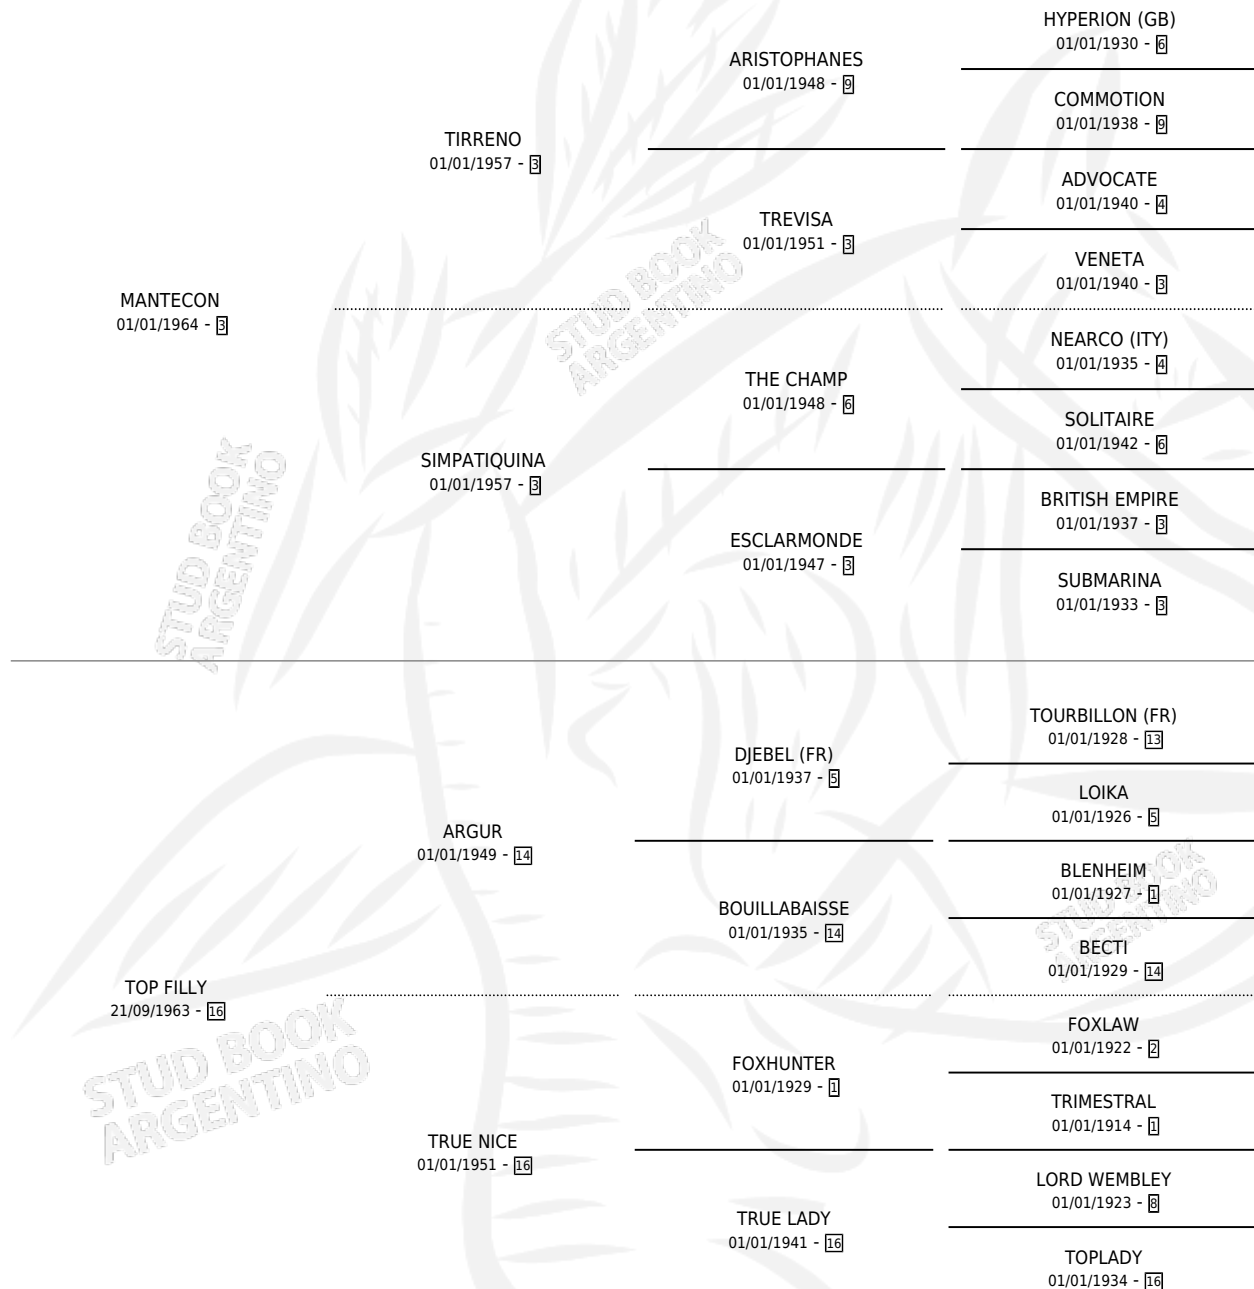

Lugar de nacimiento: Campo particular

Criador: Ghullermini Abundio

~

HIJOS

	MACHOS	HEMBRAS
5 NACIERON	3	2
3 CORRIERON	2	1
1 GANARON	0	1
0 GANADORES CL	0 GANADORES GR	0 GANADORES G1

PEDIGREE

S

cimientos 5 / Efectividad 41.67%

PADRILLO	PRODUCTO	CRIADOR	1ER SERVICIO	ÚLTIMO SERVICIO
GIGLIO	Ø		18/10/1995	19/11/1995
MAN'S TOP	Ø		11/02/1995	28/02/1995
NIGHT CLUB	Ø		26/12/1994	30/12/1994
NIGHT CLUB	FAMOSO NIGHT (M A, 27/11/1994)	GHULLERMINI ABUNDIO	28/12/1993	31/12/1993
ASHTON HILL (USA)	Ø		20/10/1992	20/10/1992
ASHTON HILL (USA)	Ø		04/11/1991	08/11/1991
NEWLY	NEW RIGOROSO (M A, 29/10/1991) •MURIÓ EL 28/11/1992•	GHULLERMINI ABUNDIO	15/11/1990	17/11/1990
NEWLY	NEW LISETTE (H A, 03/11/1990) •MURIÓ EL 27/10/2009•	GHULLERMINI ABUNDIO	24/08/1989	25/11/1989
NEWLY	Ø		24/12/1988	28/12/1988
NEWLY	NEW TOP (M Z, 20/11/1988) •MURIÓ EL 30/08/1993•	GHULLERMINI ABUNDIO	14/09/1987	10/12/1987
FRAY SEDOSO	SEDOSA TOP (H A, 03/09/1987)	SIN DATO	21/09/1986	24/09/1986
CERTIFICADO	Ø		08/08/1985	13/08/1985