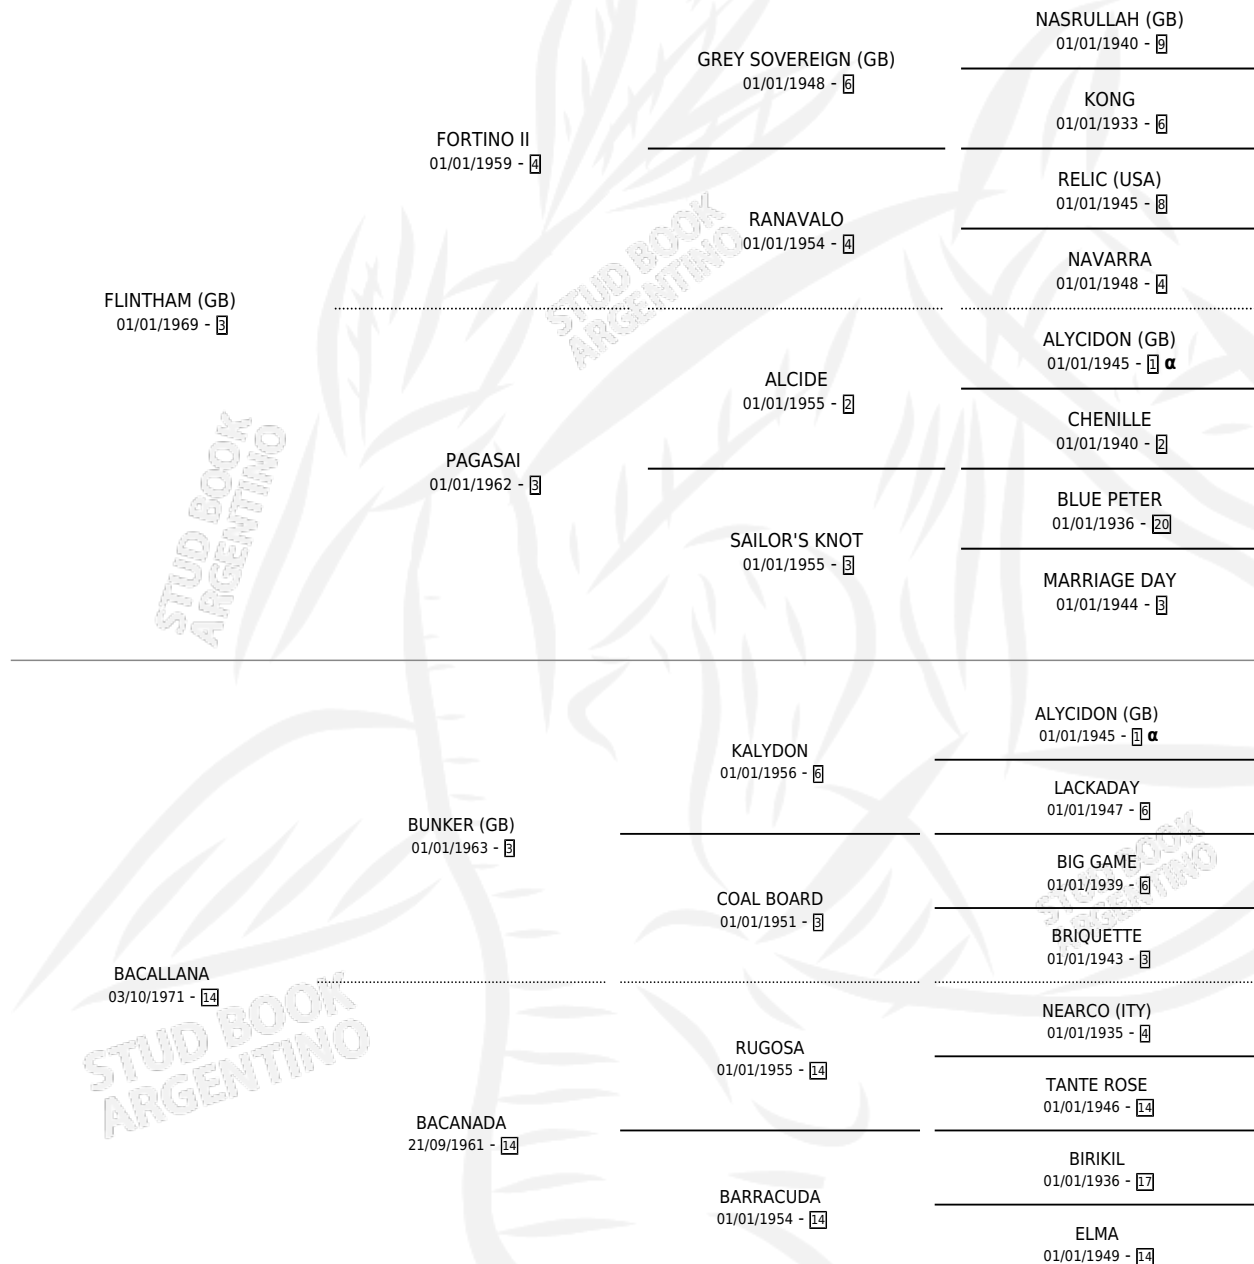

BACALLA

PEDIGREE

por **FLINTHAM (GB)** y **BACALLANA** por **BUNKER (GB)**

Argentina · Hembra · Zaino Doradillo · SP · 19/10/1980
Familia 14 · Volumen 30

ESTADO

TIPIFICACIÓN SANGUÍNEA	✓
TIPIFICACIÓN POR ADN	✓
PASAPORTE	X
IDENTIFICACIÓN POR MICROCHIP	X
REPRODUCTOR	✓

Lugar de nacimiento: Campo particular

Criador: Sin dato

~

HIJOS

	MACHOS	HEMBRAS
10 NACIERON	5	5
6 CORRIERON	2	4
3 GANARON	1	2
0 GANADORES CL	0 GANADORES GR	0 GANADORES G1

INBREEDING : α

CAMPAÑA

Solo carreras oficiales de Argentina