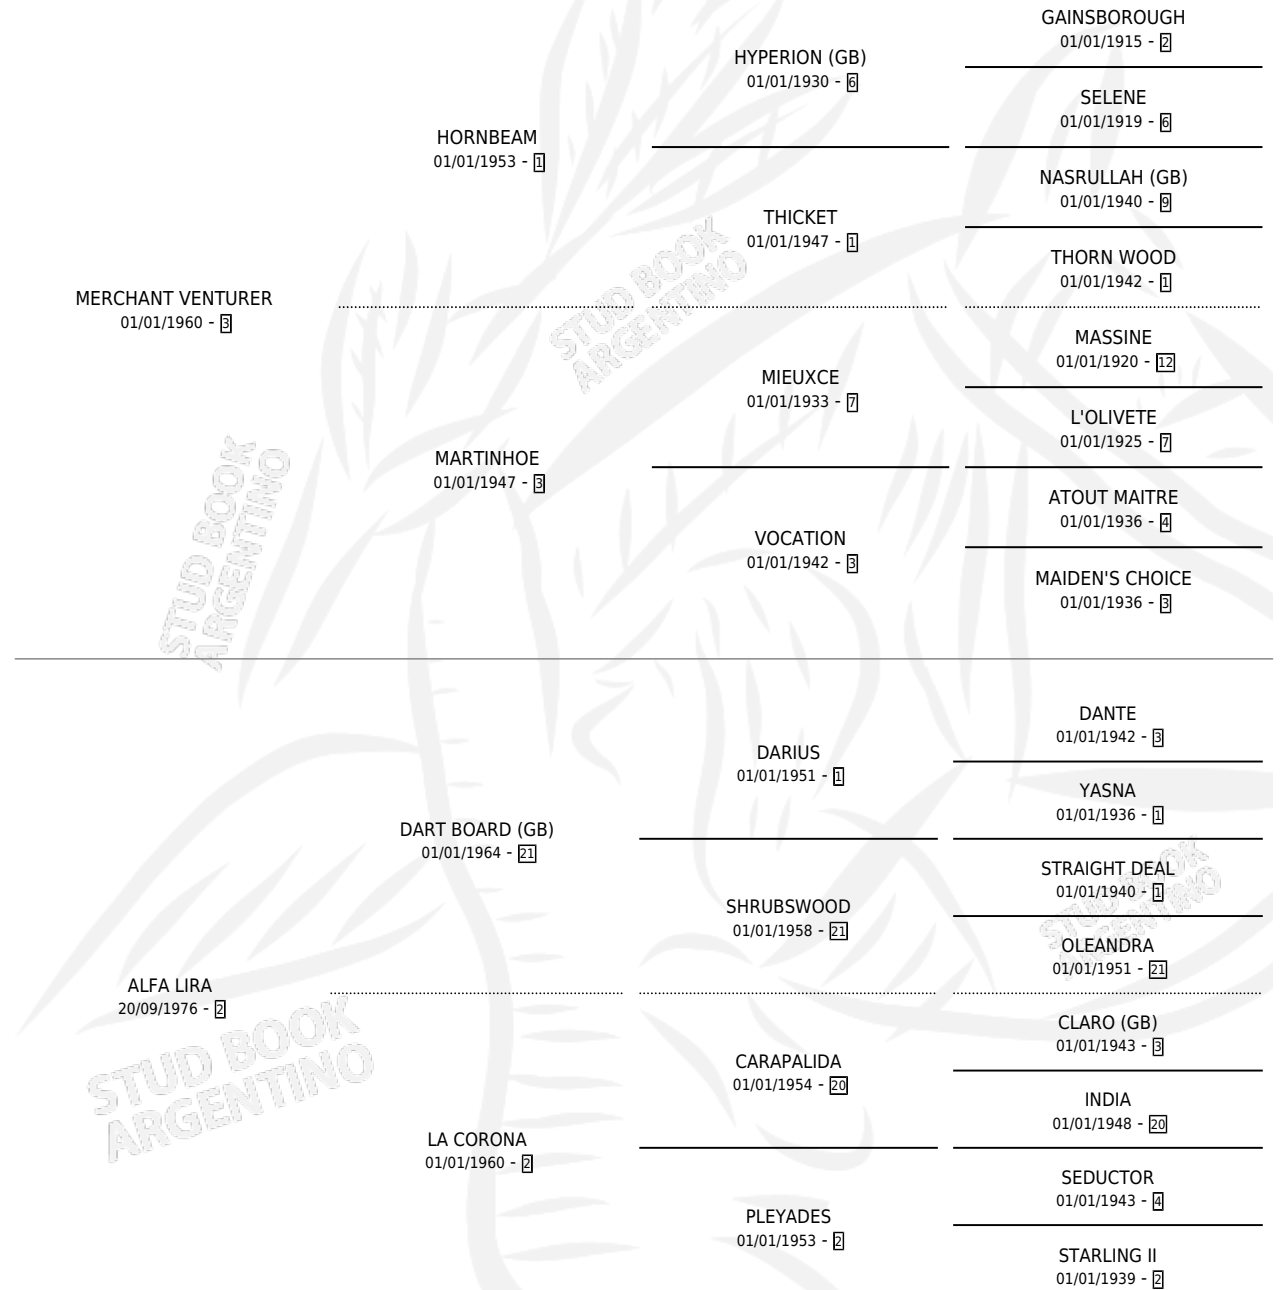

MEROPE

por **MERCHANT VENTURER** y **ALFA LIRA** por **DART BOARD (GB)**

Argentina · Hembra · Alazan Tostado · SP · 04/09/1981
Familia 2-f · Volumen 31

ESTADO

TIPIFICACIÓN SANGUÍNEA	✓
TIPIFICACIÓN POR ADN	X
PASAPORTE	X
IDENTIFICACIÓN POR MICROCHIP	X
REPRODUCTOR	✓

Lugar de nacimiento: Campo particular

Criador: Sin dato

~

HIJOS

	MACHOS	HEMBRAS
5 NACIERON	2	3
4 CORRIERON	2	2
4 GANARON	2	2

1	0	0
GANADORES CL	GANADORES GR	GANADORES G1

PEDIGREE

S

cimientos 5 / Efectividad 33.33%

PADRILLO	PRODUCTO	CRIADOR	1ER SERVICIO	ÚLTIMO SERVICIO
OCTAGONO	∅		12/12/2001	14/12/2001
MEROPE	∅		23/12/2000	27/12/2000
OCTAGONO	OCTAROPE (H A, 09/12/2000)	TORRESSI JORGE OMAR	16/12/1999	21/12/1999
OCTAGONO	∅		12/12/1998	12/12/1998
FULLMARKS	∅		26/09/1995	26/09/1995
FULLMARKS	FULLEROPE (M T, 20/09/1995) •MURIÓ EL 21/03/2008•	SIN DATO	21/09/1994	20/10/1994
GOOD TASTE	∅		24/09/1993	04/12/1993
GOOD TASTE	∅		18/11/1992	18/11/1992
FUMADOR	DAHIA LA BRUJA (H AT, 06/11/1992)	SIN DATO	29/11/1991	29/11/1991
FUMADOR	∅		17/10/1990	12/11/1990
CONSULTANT'S BID (USA)	∅		10/09/1989	29/11/1989
CONSULTANT'S BID (USA)	∅		13/09/1988	13/09/1988
CONSULTANT'S BID (USA)	MELROSE (H AT, 05/09/1988)	SIN DATO	02/10/1987	02/10/1987
HIGHGROVE (USA)	PAJARO DE TRUENO (M ZD, 23/08/1987)	SIN DATO	10/09/1986	14/09/1986
CERTIFICADO	∅		31/10/1985	15/12/1985