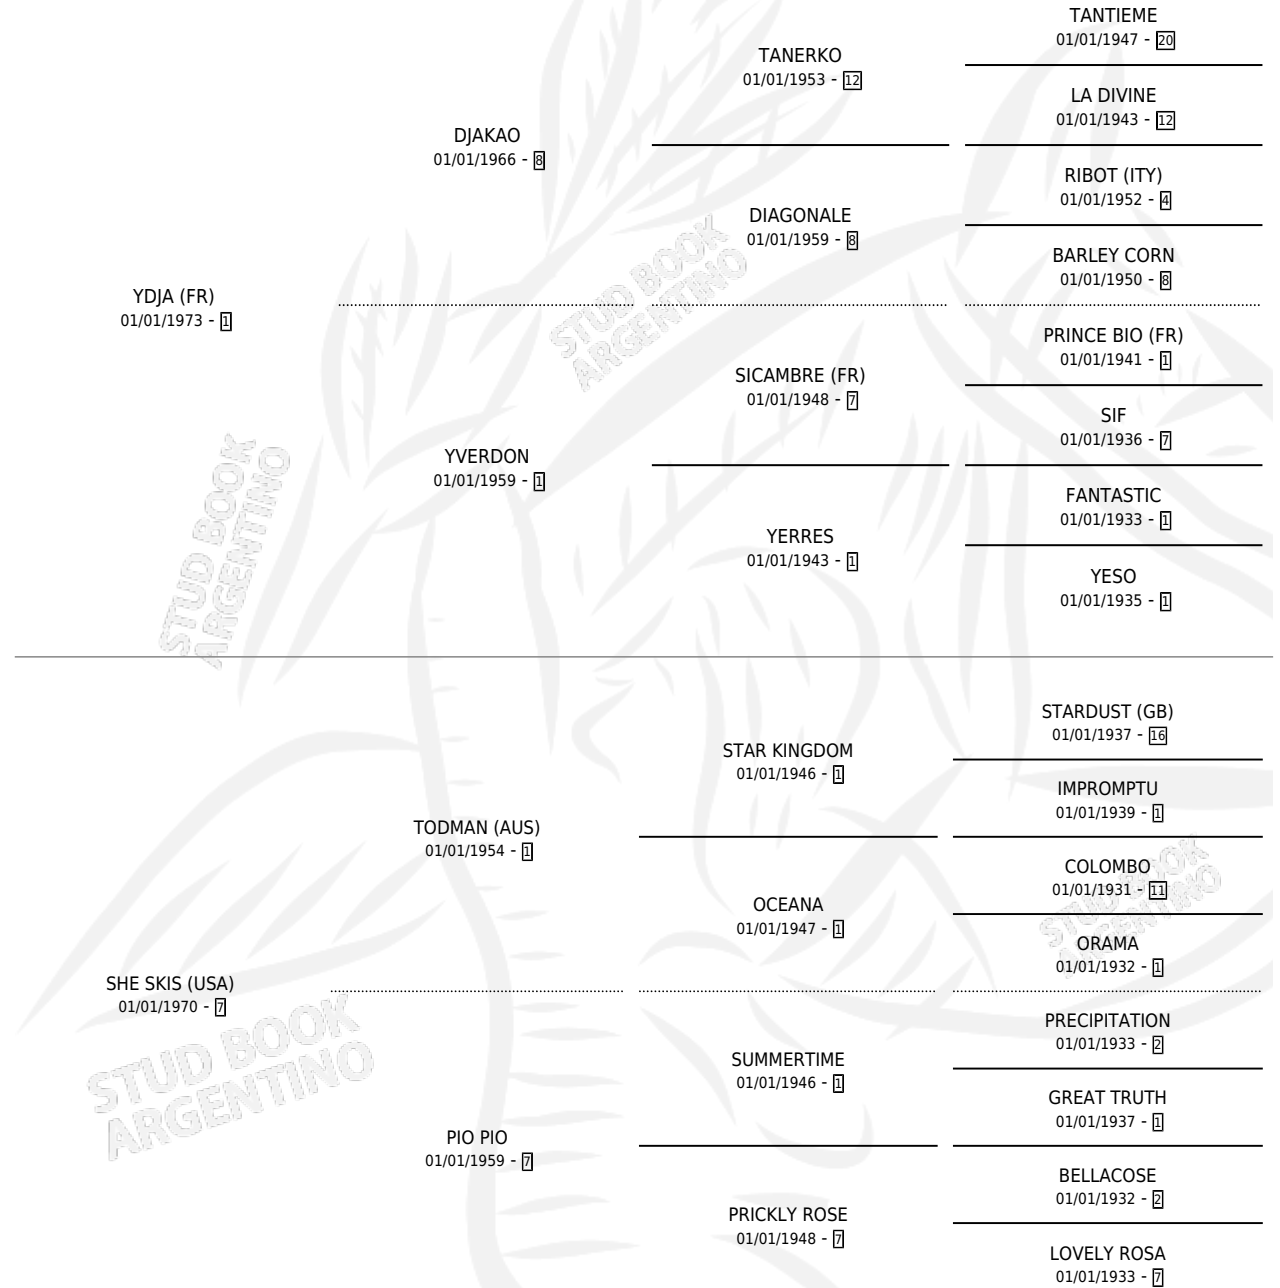

Lugar de nacimiento: Campo particular

Criador: Sin dato

~

HIJOS

	MACHOS	HEMBRAS
3 NACIERON	1	2
2 CORRIERON	1	1
1 GANARON	1	0
0 GANADORES CL	0 GANADORES GR	0 GANADORES G1

PEDIGREE

CAMPAÑA

Solo carreras oficiales de Argentina