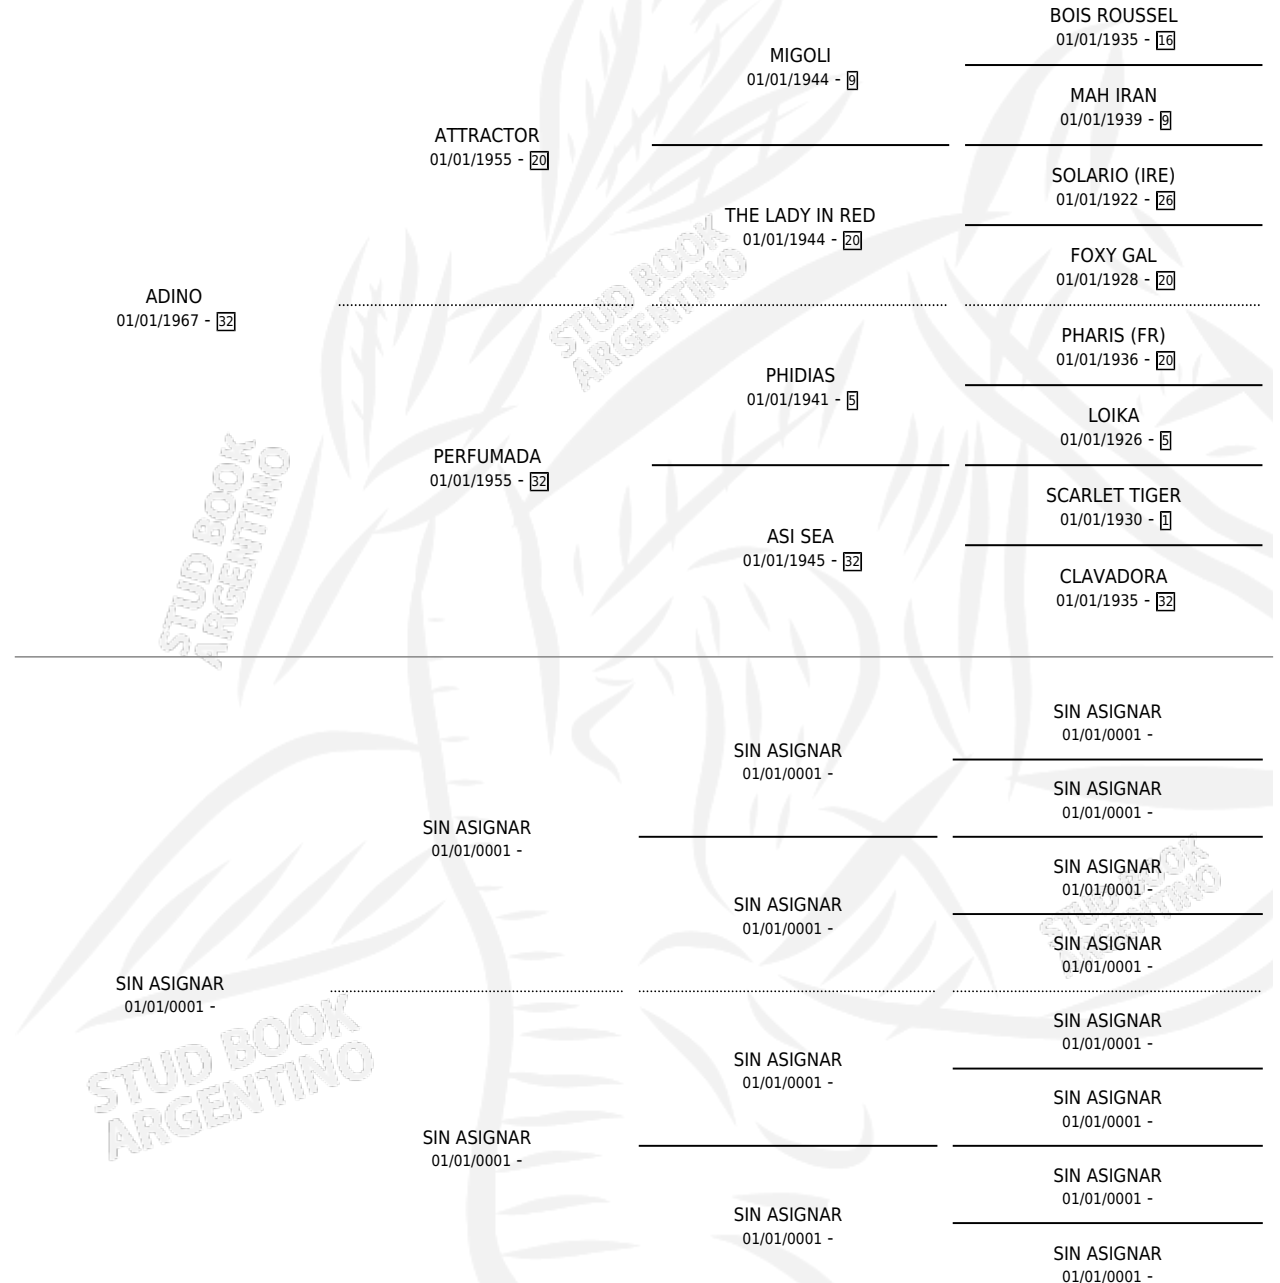

ADMIRACION

por **ADINO** y **SIN ASIGNAR** por **SIN ASIGNAR**

Argentina · Hembra · Tordillo · SP · 01/01/1978
Familia · Volumen 30

ESTADO

TIPIFICACIÓN SANGUÍNEA	X
TIPIFICACIÓN POR ADN	X
PASAPORTE	X
IDENTIFICACIÓN POR MICROCHIP	X
REPRODUCTOR	✓

Lugar de nacimiento: Campo particular

Criador: Sin dato

PEDIGREE

CAMPAÑA

Solo carreras oficiales de Argentina

POR EDAD

EDAD	CC	1°	2°	3°	4°	5°	NP	CLC	CLG	CLCG1	CLGG1	IMPORTE	GANANCIA / CC
4 AÑOS	1	1	0	0	0	0	0	0	0	0	0	\$0	\$0
TOTALES	1	1	0	0	0	0	0	0	0	0	0	\$0	\$0
%		100%	0.0%	0.0%	0.0%	0.0%	0.0%	0.0%	0.0%	0.0%	0.0%		