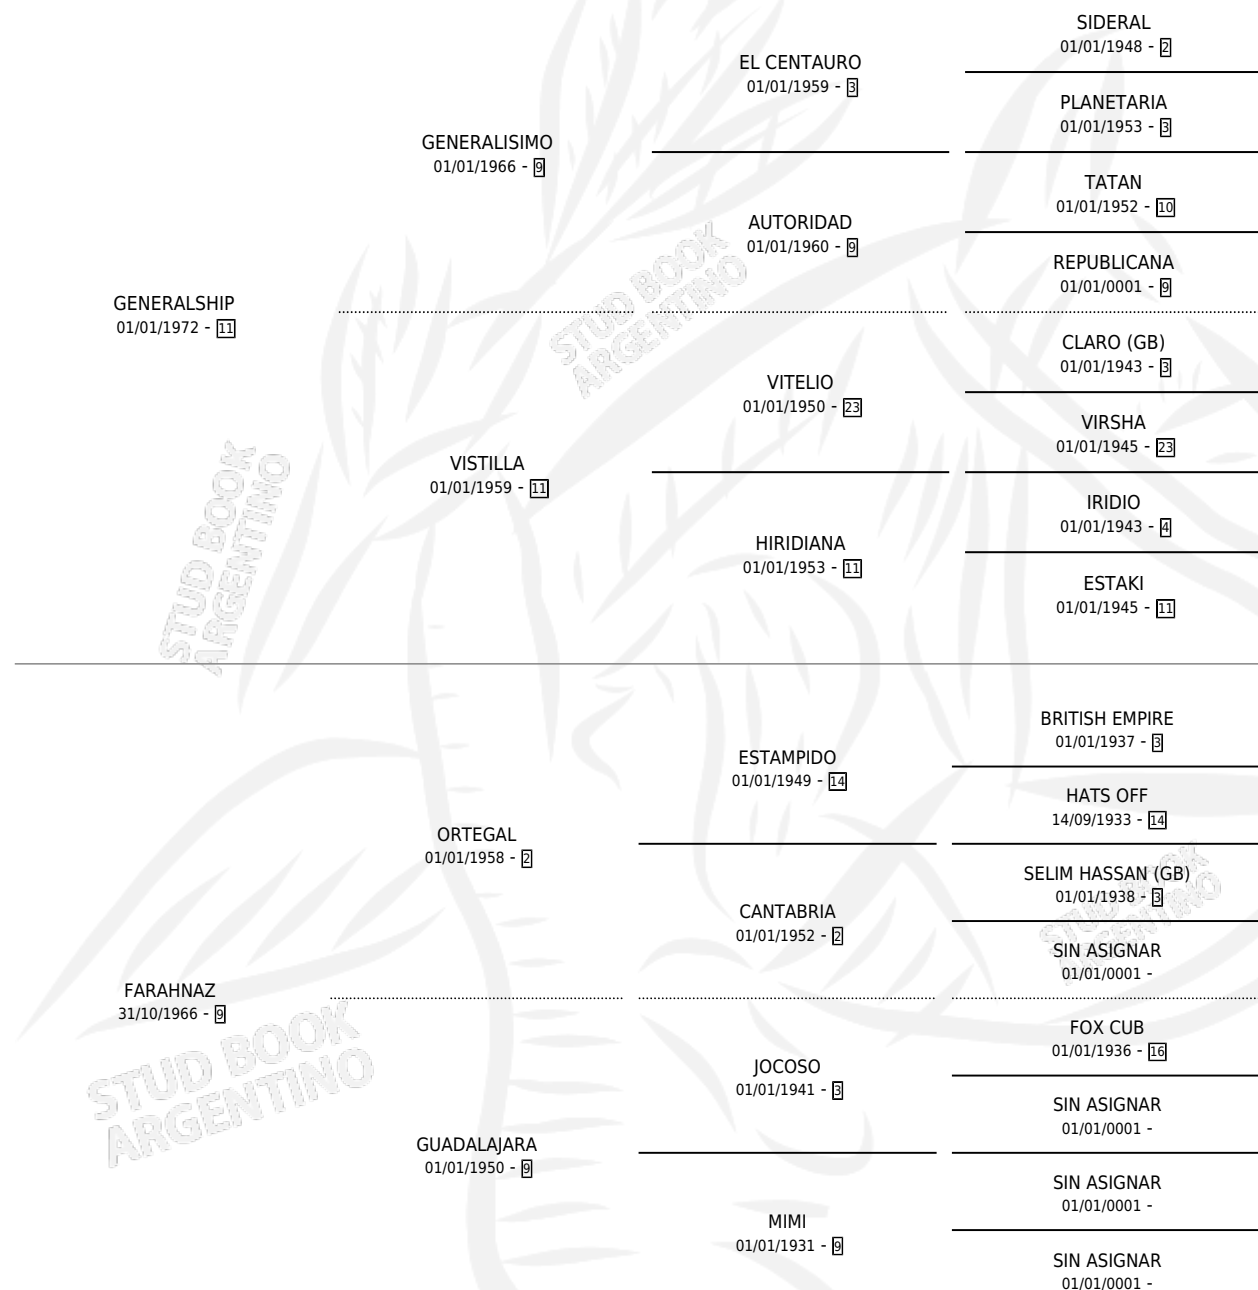

JUGGER

por GENERALSHIP y FARAHNAZ por ORTEGAL

Argentina · Hembra · Tordillo · SP · 12/10/1981
Familia 9-g · Volumen 31

ESTADO

TIPIFICACIÓN SANGUÍNEA	X
TIPIFICACIÓN POR ADN	X
PASAPORTE	X
IDENTIFICACIÓN POR MICROCHIP	X
REPRODUCTOR	✓

Lugar de nacimiento: Campo particular

Criador: Sin dato

PEDIGREE

S

mientos 0 / Efectividad 0.00%

PADRILLO

PRODUCTO

CRIADOR