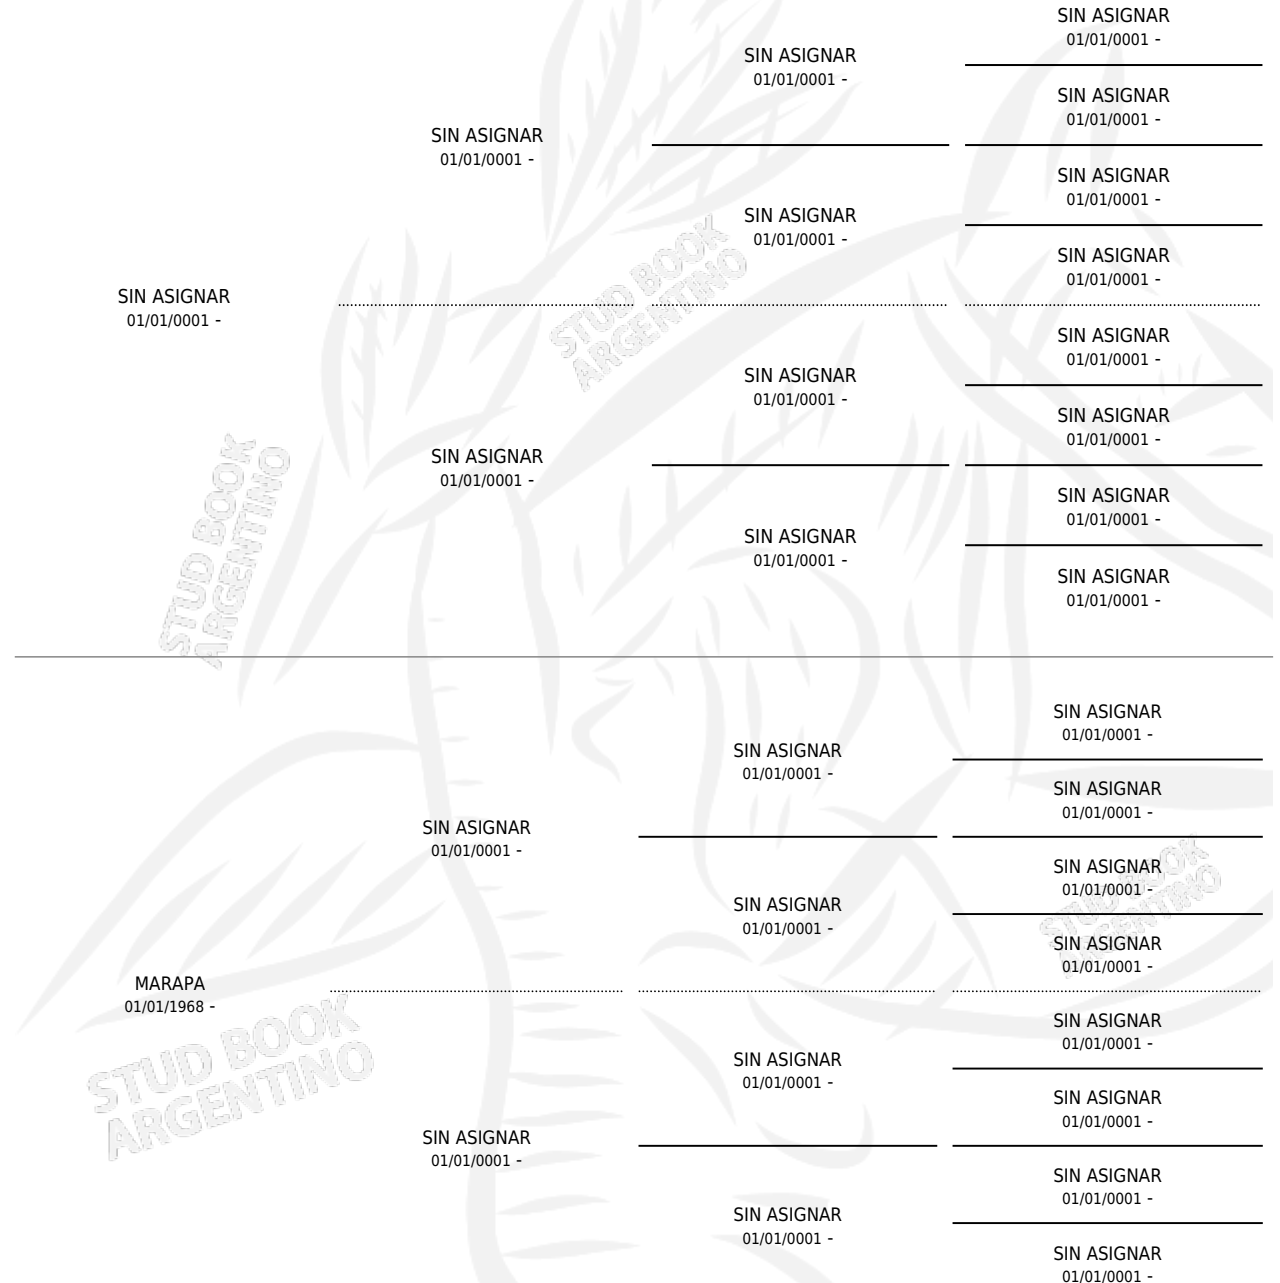

MISS TUTI

por SIN ASIGNAR y MARAPA por SIN ASIGNAR

Argentina · Hembra · Tordillo · SP · 01/01/1982
Familia · Volumen 31

ESTADO

TIPIFICACIÓN SANGUÍNEA	X
TIPIFICACIÓN POR ADN	X
PASAPORTE	X
IDENTIFICACIÓN POR MICROCHIP	X
REPRODUCTOR	✓

Lugar de nacimiento: Campo particular

Criador: Sin dato

PEDIGREE

S

mientos **0** / Efectividad **0.00%**

PADRILLO	PRODUCTO	CRIADOR	1ER SERVICIO	ÚLTIMO SERVICIO
QUILQUEÑO	∅		26/12/1985	27/12/1985

MISS TUTI

Datos oficiales del Stud Book Argentino