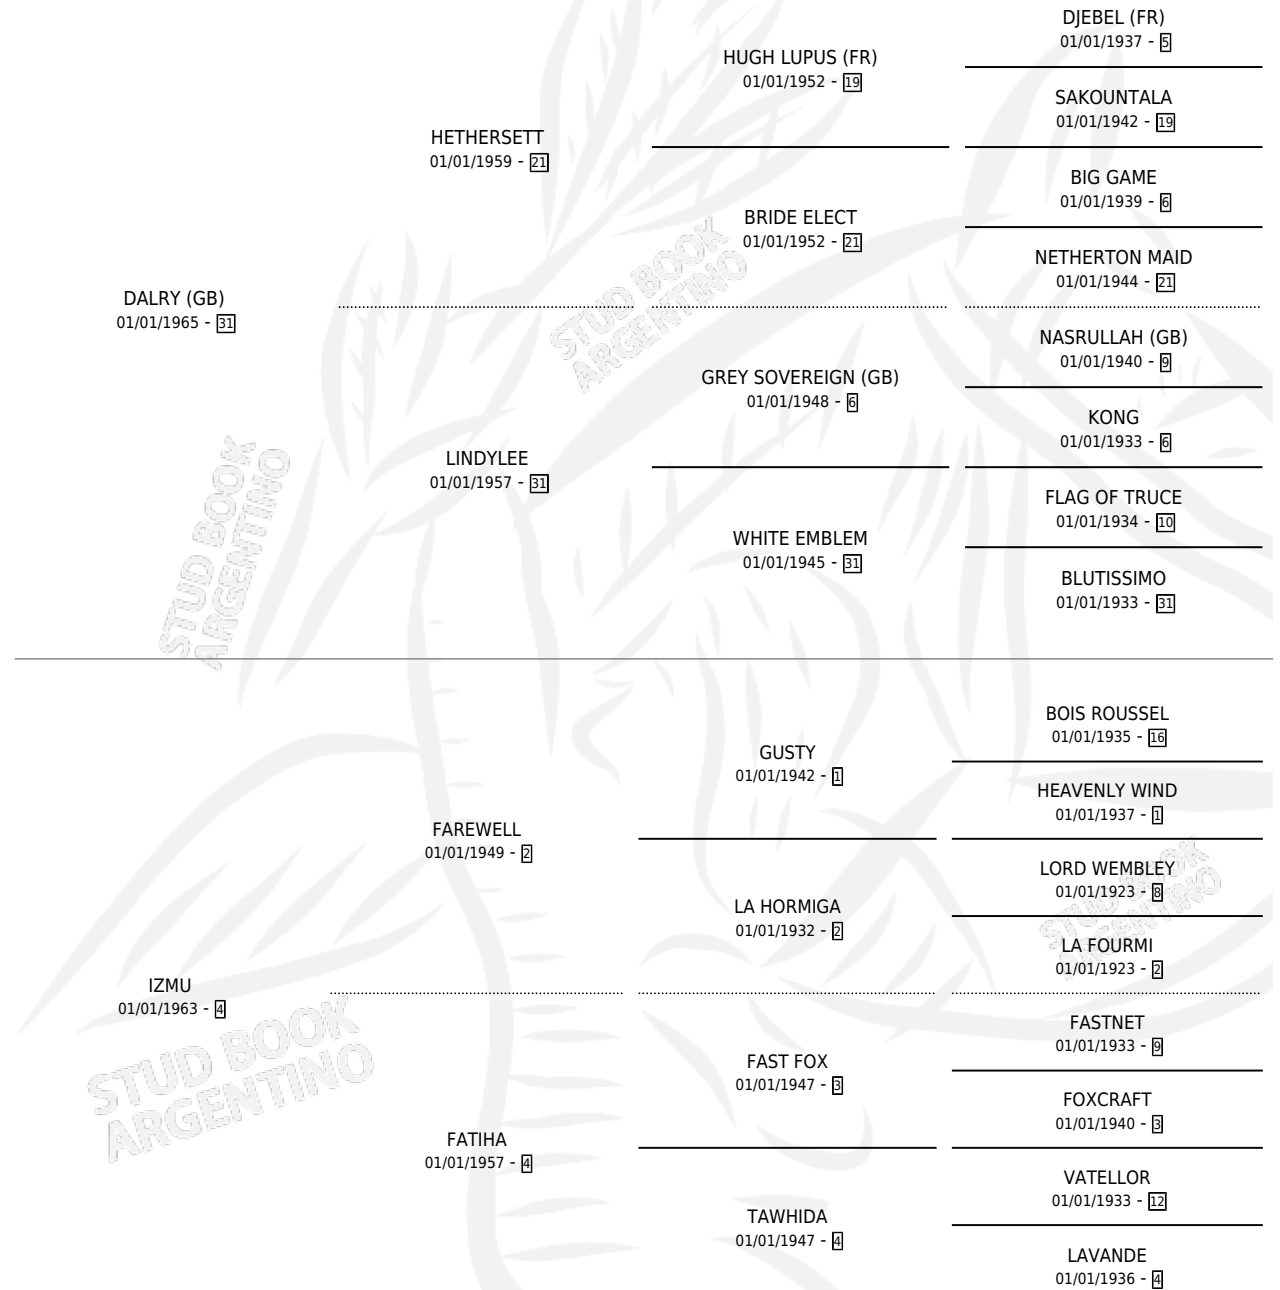

DARK VELVET

por DALRY (GB) y IZMU por FAREWELL

Argentina · Hembra · Zaino · SP · 01/01/1981
Familia 4-p · Volumen 31

ESTADO

TIPIFICACIÓN SANGUÍNEA	✓
TIPIFICACIÓN POR ADN	X
PASAPORTE	X
IDENTIFICACIÓN POR MICROCHIP	X
REPRODUCTOR	✓

Lugar de nacimiento: Campo Particular

Criador: Sin dato

~

HIJOS

	MACHOS	HEMBRAS
4 NACIERON	2	2
SIN ACTUACIONES		

PEDIGREE