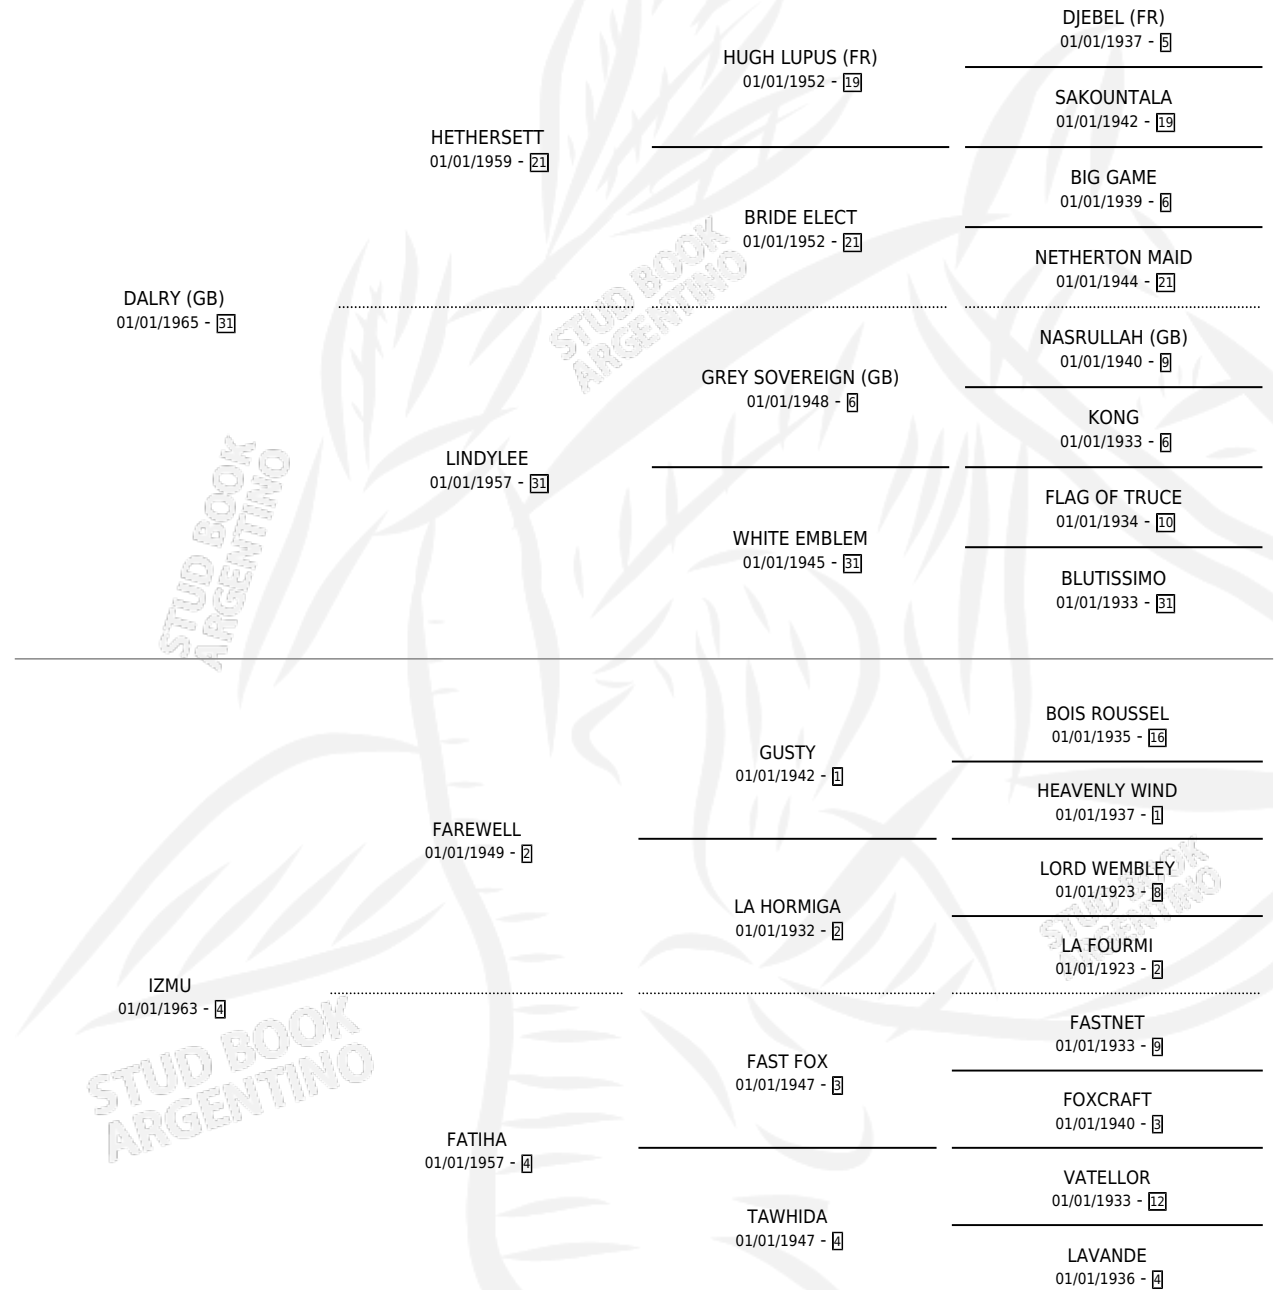

DARK VELVET

por DALRY (GB) y IZMU por FAREWELL

Argentina · Hembra · Zaino · SP · 01/01/1981
Familia 4-p · Volumen 31

ESTADO

TIPIFICACIÓN SANGUÍNEA	✓
TIPIFICACIÓN POR ADN	X
PASAPORTE	X
IDENTIFICACIÓN POR MICROCHIP	X
REPRODUCTOR	✓

Lugar de nacimiento: Campo particular

Criador: Sin dato

~

HIJOS

	MACHOS	HEMBRAS
4 NACIERON	2	2

SIN ACTUACIONES

PEDIGREE

S

cimientos 4 / Efectividad 40.00%

PADRILLO	PRODUCTO	CRIADOR	1ER SERVICIO	ÚLTIMO SERVICIO
GENERAL STORM (USA)	Ø		17/08/1996	17/08/1996
DARK VELVET				
GENERAL STORM (USA)	BLACK GENERAL (M ZN, 25/10/1995)	SIN DATO	04/11/1994	04/11/1994
Datos oficiales del Stud Book Argentino				
DON PORFIRIO (USA)	Ø		21/10/1992	11/11/1992
Documentó generado el 07/05/2026				
JOHNNY'S PROSPECT (USA)	LITTLE VELVET (H ZN, 27/09/1992)	SIN DATO	25/09/1991	28/09/1991
studbook.org.ar				
BEREKING	Ø		15/08/1990	15/08/1990
JOHNNY'S PROSPECT (USA)	Ø		24/11/1989	26/11/1989
JOHNNY'S PROSPECT (USA)	JUANITA MATEA (H Z, 15/11/1989)	SIN DATO	27/11/1988	27/11/1988
JOHNNY'S PROSPECT (USA)	Ø		12/12/1987	14/12/1987
JOHNNY'S PROSPECT (USA)	NEGRO JUAN (M Z, 15/11/1987) •MURIÓ EL 20/02/1992•	SIN DATO	10/12/1986	14/12/1986
VALSEANTE	Ø		17/11/1985	22/11/1985