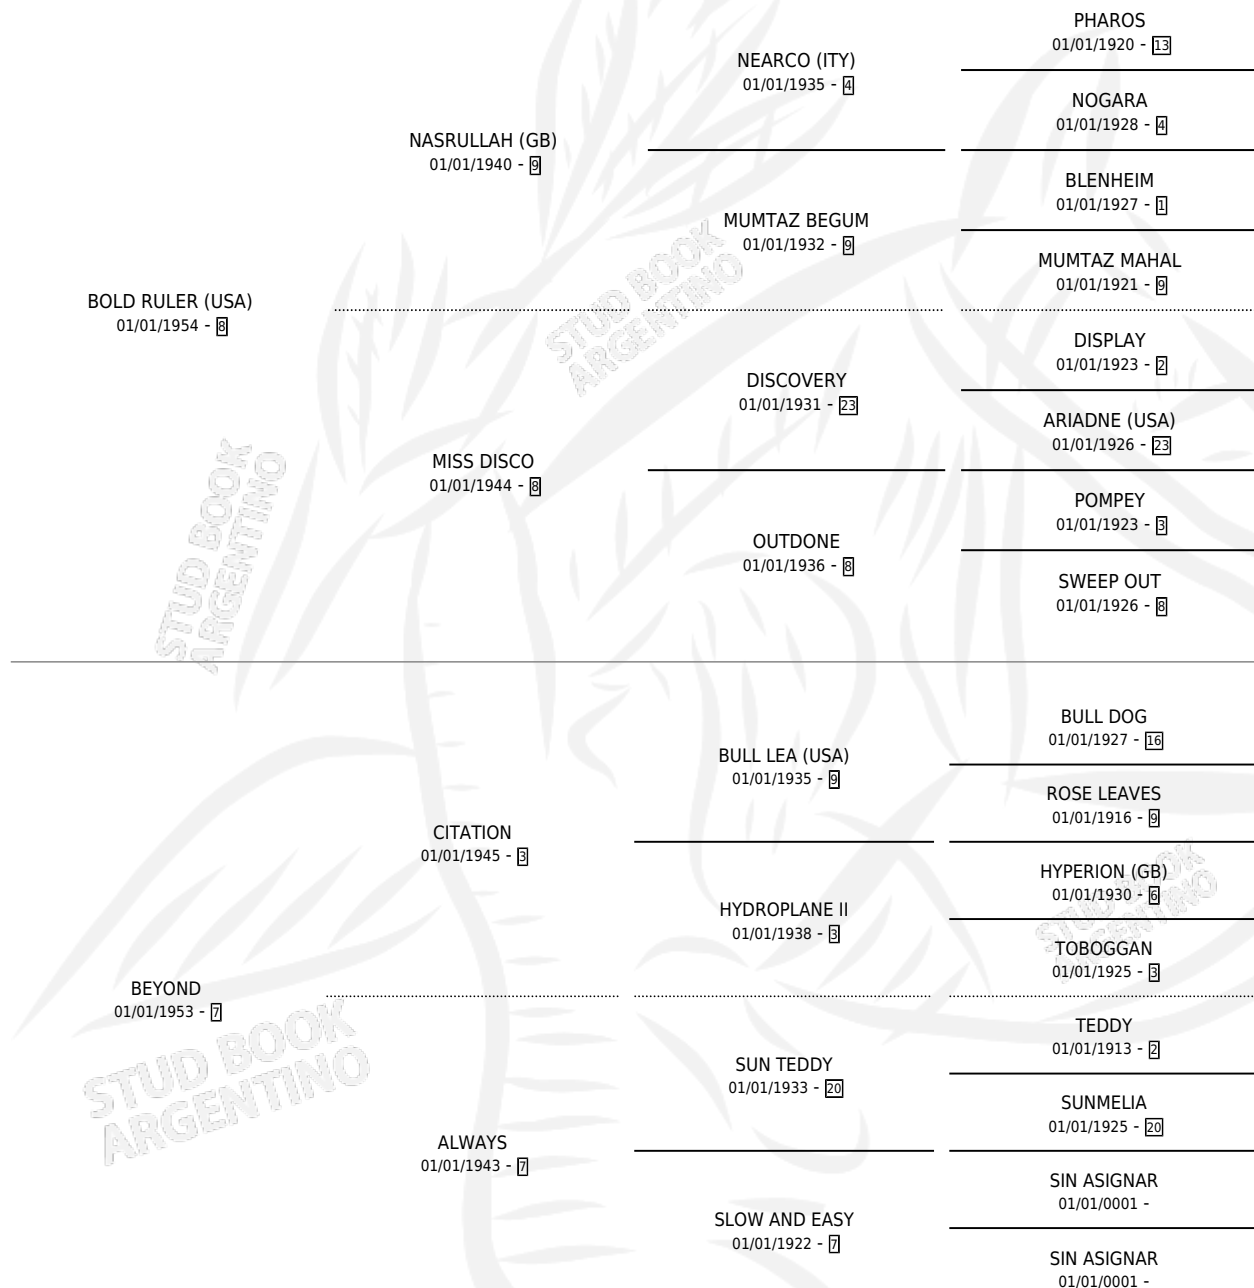

YONDER

por **BOLD RULER (USA)** y **BEYOND** por **CITATION**

Argentina · Macho · Alazan · SP · 01/01/1963
Familia 7-e · Volumen 25

ESTADO

TIPIFICACIÓN SANGUÍNEA	X
TIPIFICACIÓN POR ADN	X
PASAPORTE	X
IDENTIFICACIÓN POR MICROCHIP	X
REPRODUCTOR	✓

Lugar de nacimiento: Campo particular

Criador: Sin dato

~

HIJOS

	MACHOS	HEMBRAS
136 NACIERON	55	81
42 CORRIERON	25	17
41 GANARON	25	16

2	1	0
GANADORES CL	GANADORES GR	GANADORES G1

PEDIGREE