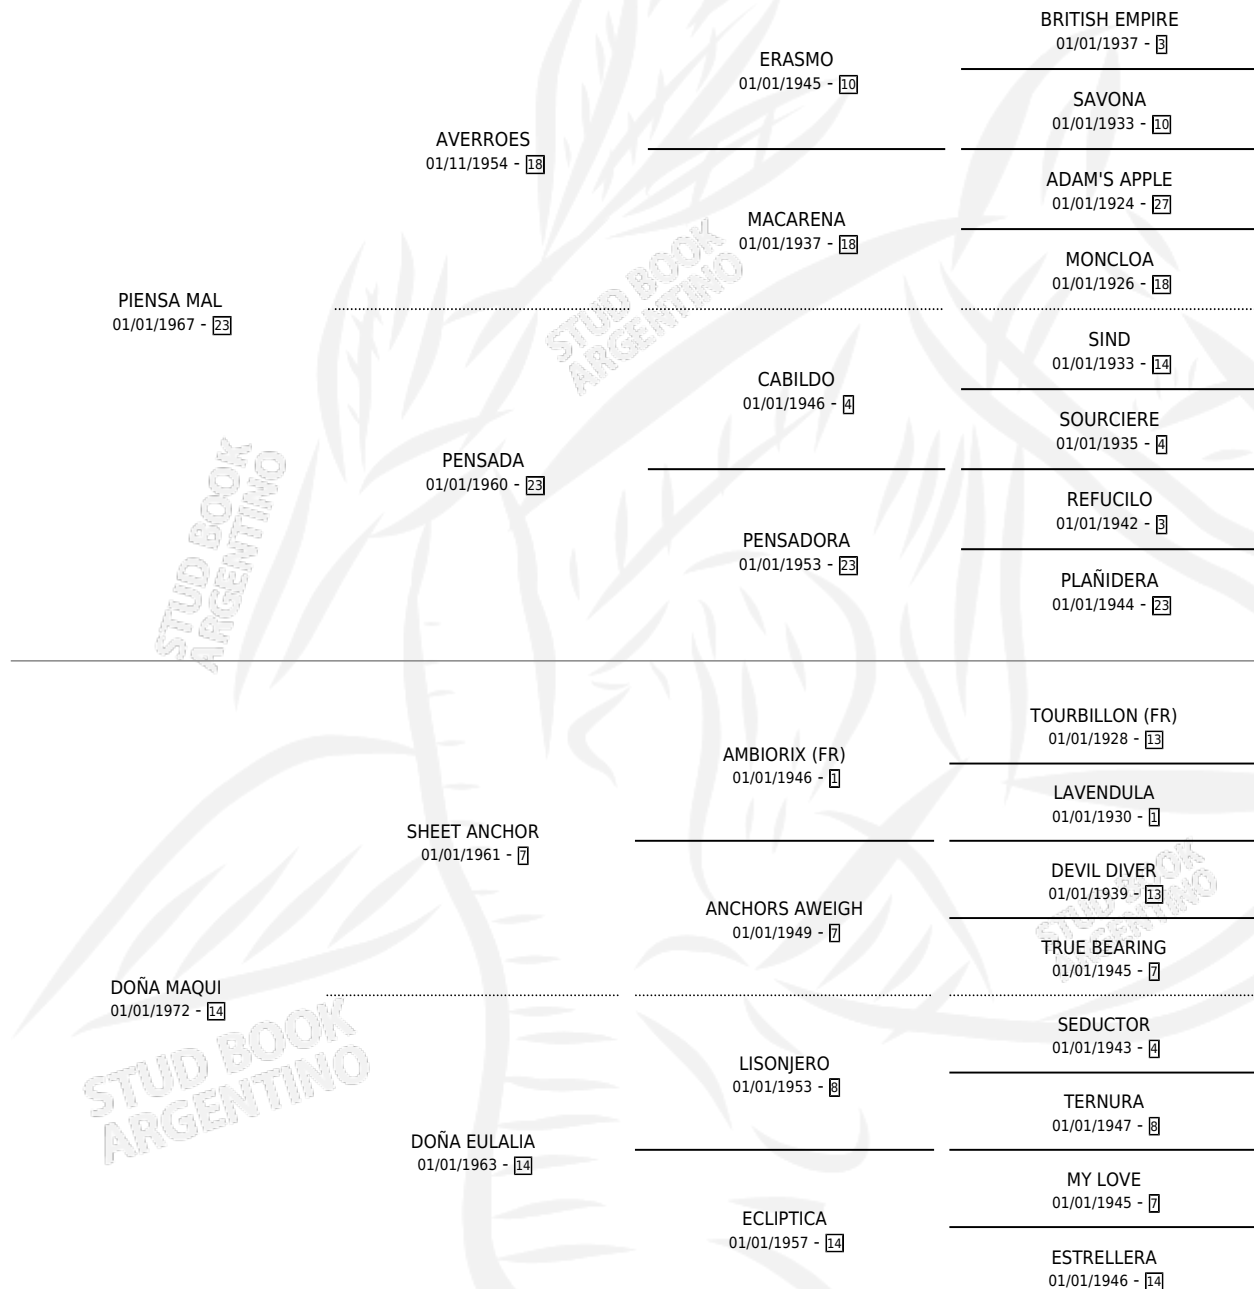

Lugar de nacimiento: Campo particular

Criador: Sin dato

~

HIJOS

	MACHOS	HEMBRAS
8 NACIERON	6	2
6 CORRIERON	5	1
2 GANARON	2	0
0 GANADORES CL	0 GANADORES GR	0 GANADORES G1

PEDIGREE

CAMPAÑA

Solo carreras oficiales de Argentina