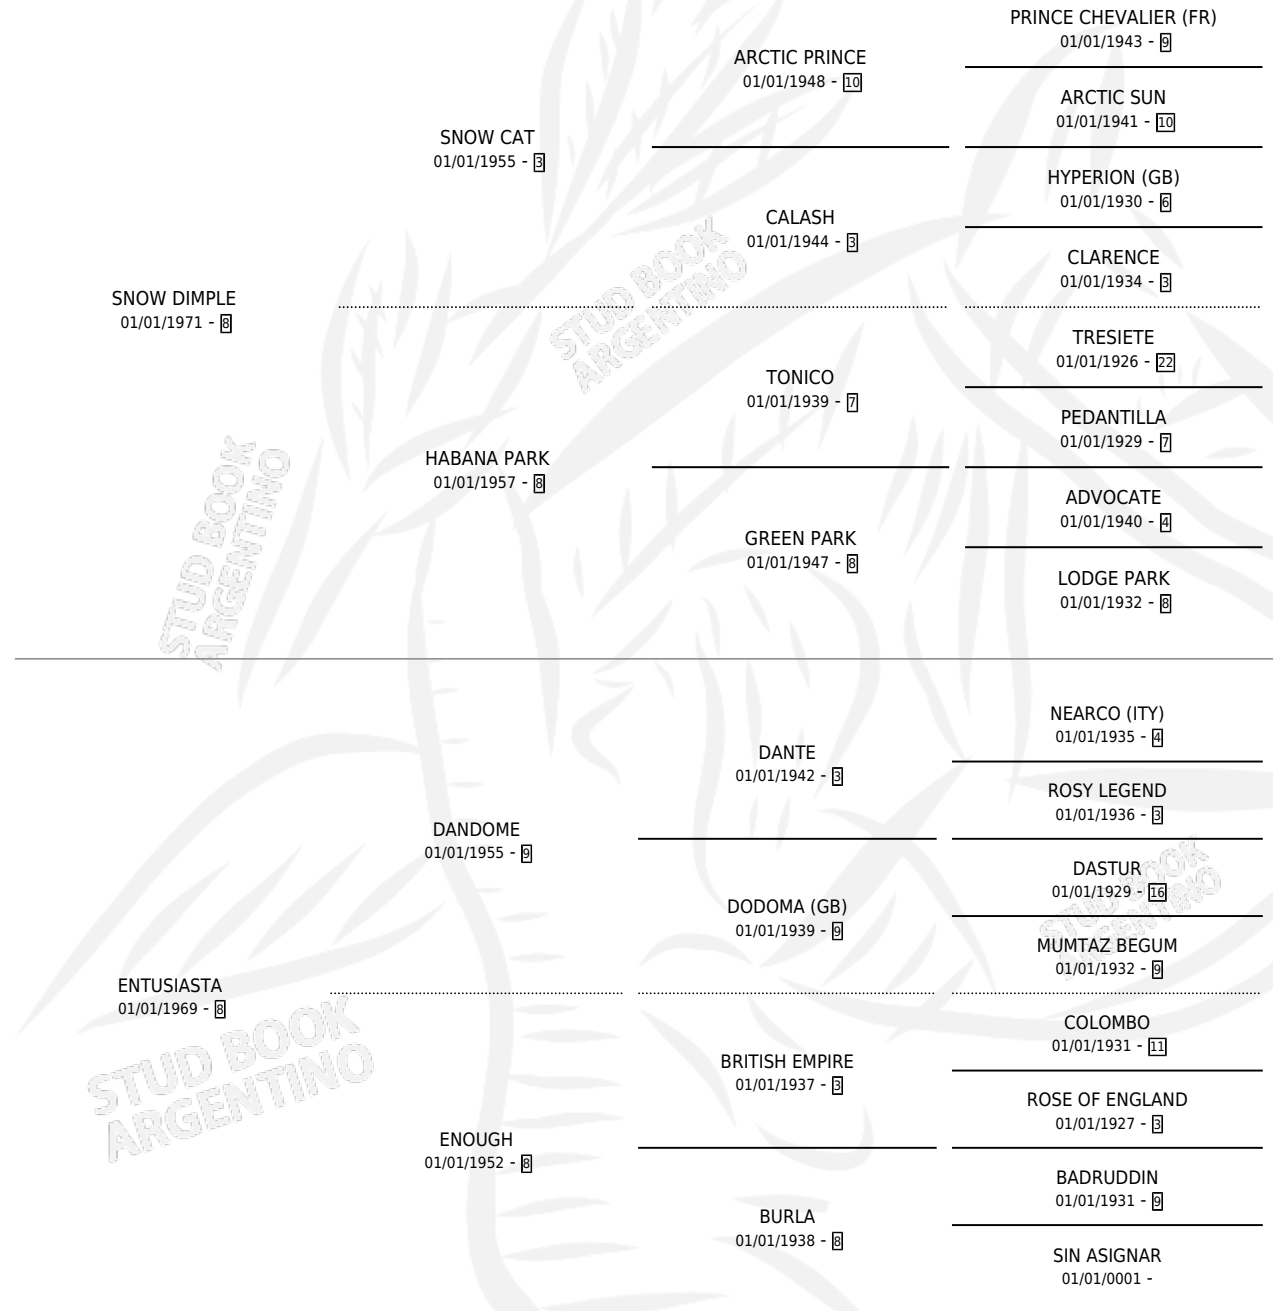

CAMERONA

por SNOW DIMPLE y ENTUSIASTA por DANDOME

Argentina · Hembra · Tordillo · SP · 01/01/1981
Familia 8-g · Volumen 31

ESTADO

TIPIFICACIÓN SANGUÍNEA	X
TIPIFICACIÓN POR ADN	X
PASAPORTE	X
IDENTIFICACIÓN POR MICROCHIP	X
REPRODUCTOR	✓

Lugar de nacimiento: Campo particular

Criador: Sin dato

~

HIJOS

	MACHOS	HEMBRAS
3 NACIERON	0	3
SIN ACTUACIONES		

PEDIGREE

S

mientos 3 / Efectividad 75.00%

PADRILLO	PRODUCTO	CRIADOR	1ER SERVICIO	ÚLTIMO SERVICIO
EL MILLONARIO	∅		21/12/1994	23/12/1994
CAMERONA	MI LLORONA (H A, 20/11/1994)	BRESCACIN RAFAEL ENRIQUE	22/12/1993	24/12/1993
GET OUT	EG LAMINE (H Z, 07/11/1987)	SIN DATO	20/10/1986	04/12/1986
GET OUT	MINE D'OR (H Z, 10/10/1986)	SIN DATO	25/09/1985	06/11/1985