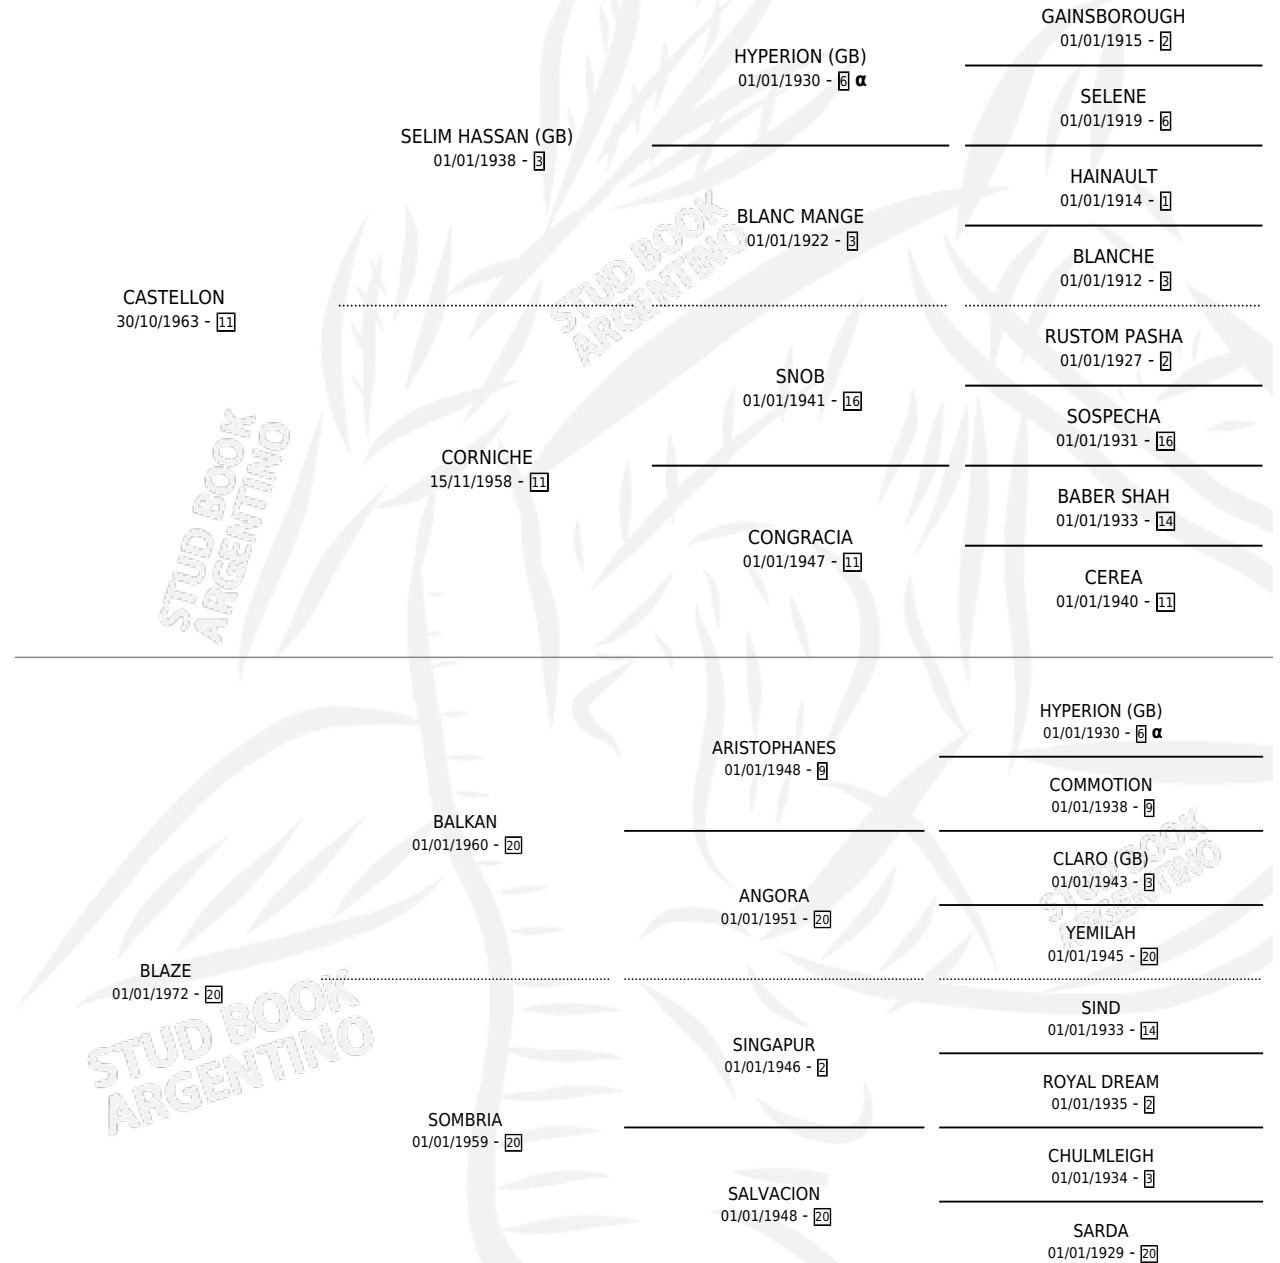

CAMALA

por CASTELLON y BLAZE por BALKAN

Argentina · Hembra · Zaino · SP · 01/01/1981
Familia 20-c · Volumen 31

ESTADO

TIPIFICACIÓN SANGUÍNEA	X
TIPIFICACIÓN POR ADN	X
PASAPORTE	X
IDENTIFICACIÓN POR MICROCHIP	X
REPRODUCTOR	✓

Lugar de nacimiento: Campo particular

Criador: Sin dato

~

HIJOS

	MACHOS	HEMBRAS
1 NACIERON	1	0
SIN ACTUACIONES		

PEDIGREE

INBREEDING : α

S

mientos 1 / Efectividad 33.33%

PADRILLO	PRODUCTO	CRIADOR	1ER SERVICIO	ÚLTIMO SERVICIO
LORD CHARLES	Ø		13/10/1987	11/11/1987
CAMALA SKY PRIDE	CAMPRIDE (M A, 05/10/1987) MURIÓ EL 18/12/1987	SIN DATO	01/10/1986	09/10/1986
SKY PRIDE			11/10/1985	21/10/1985