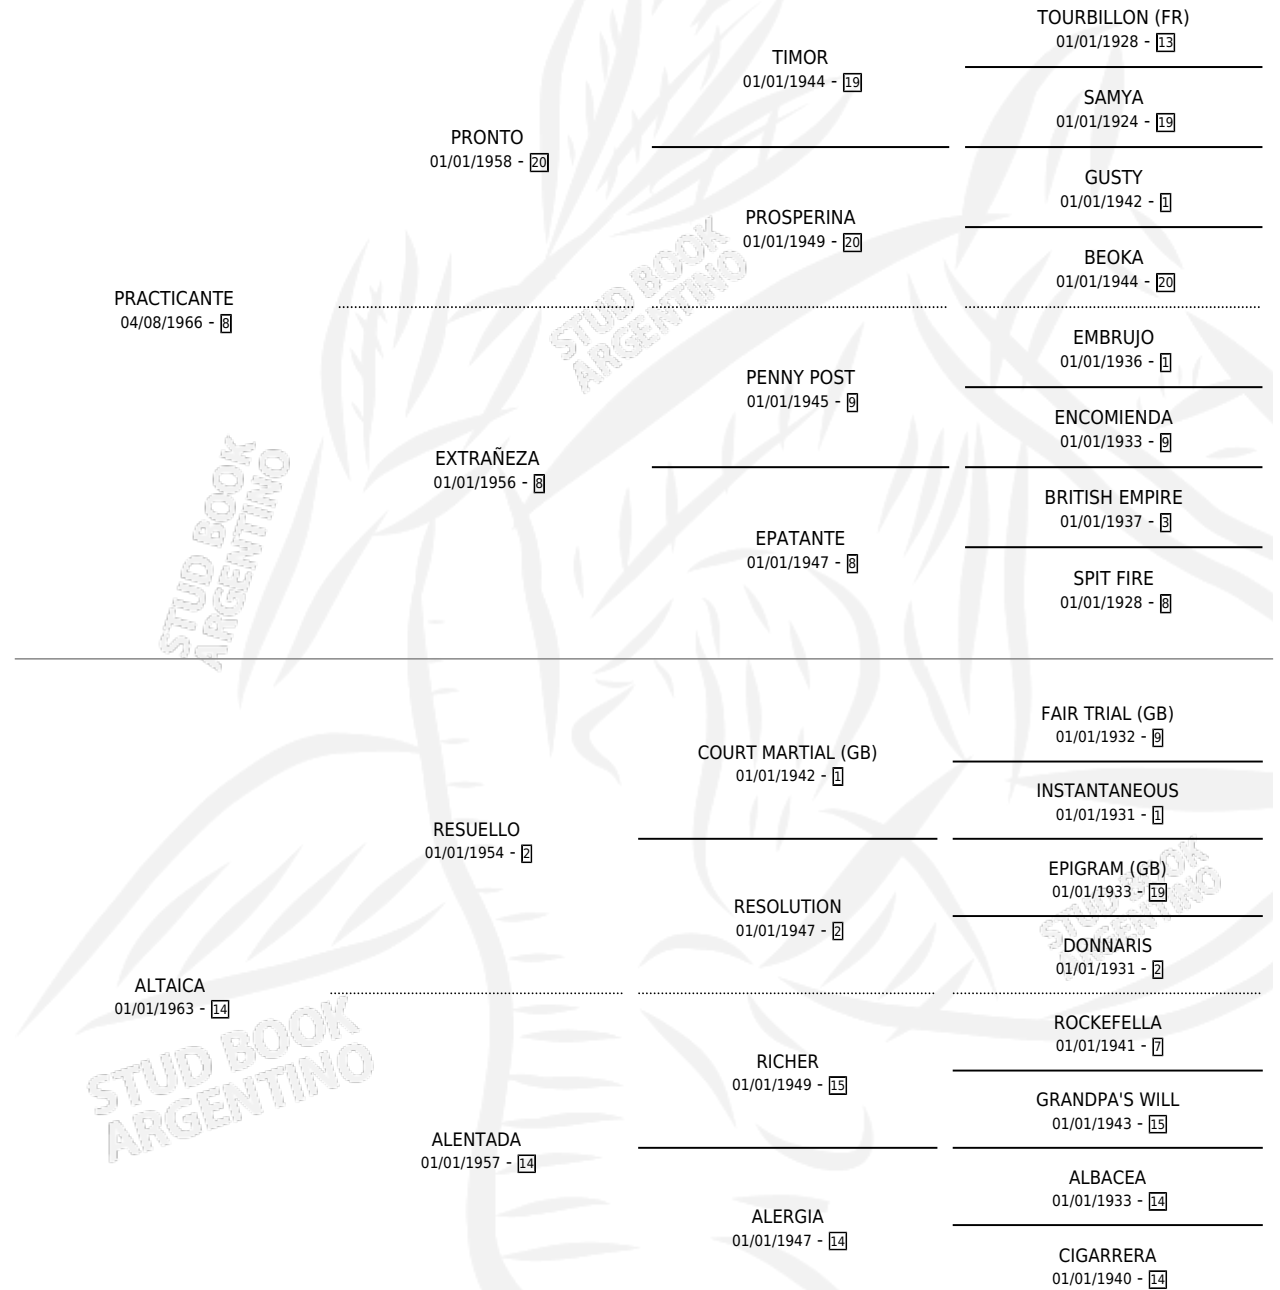

ADULANTE

por PRACTICANTE y ALTAICA por RESUELLO

Argentina · Hembra · Alazan · SP · 06/09/1981
Familia 14-a · Volumen 31

ESTADO

TIPIFICACIÓN SANGUÍNEA	✓
TIPIFICACIÓN POR ADN	X
PASAPORTE	X
IDENTIFICACIÓN POR MICROCHIP	X
REPRODUCTOR	✓

Lugar de nacimiento: Campo particular

Criador: La Biznaga

~

HIJOS

	MACHOS	HEMBRAS
7 NACIERON	2	5
3 CORRIERON	2	1
2 GANARON	1	1
0 GANADORES CL	0 GANADORES GR	0 GANADORES G1

PEDIGREE