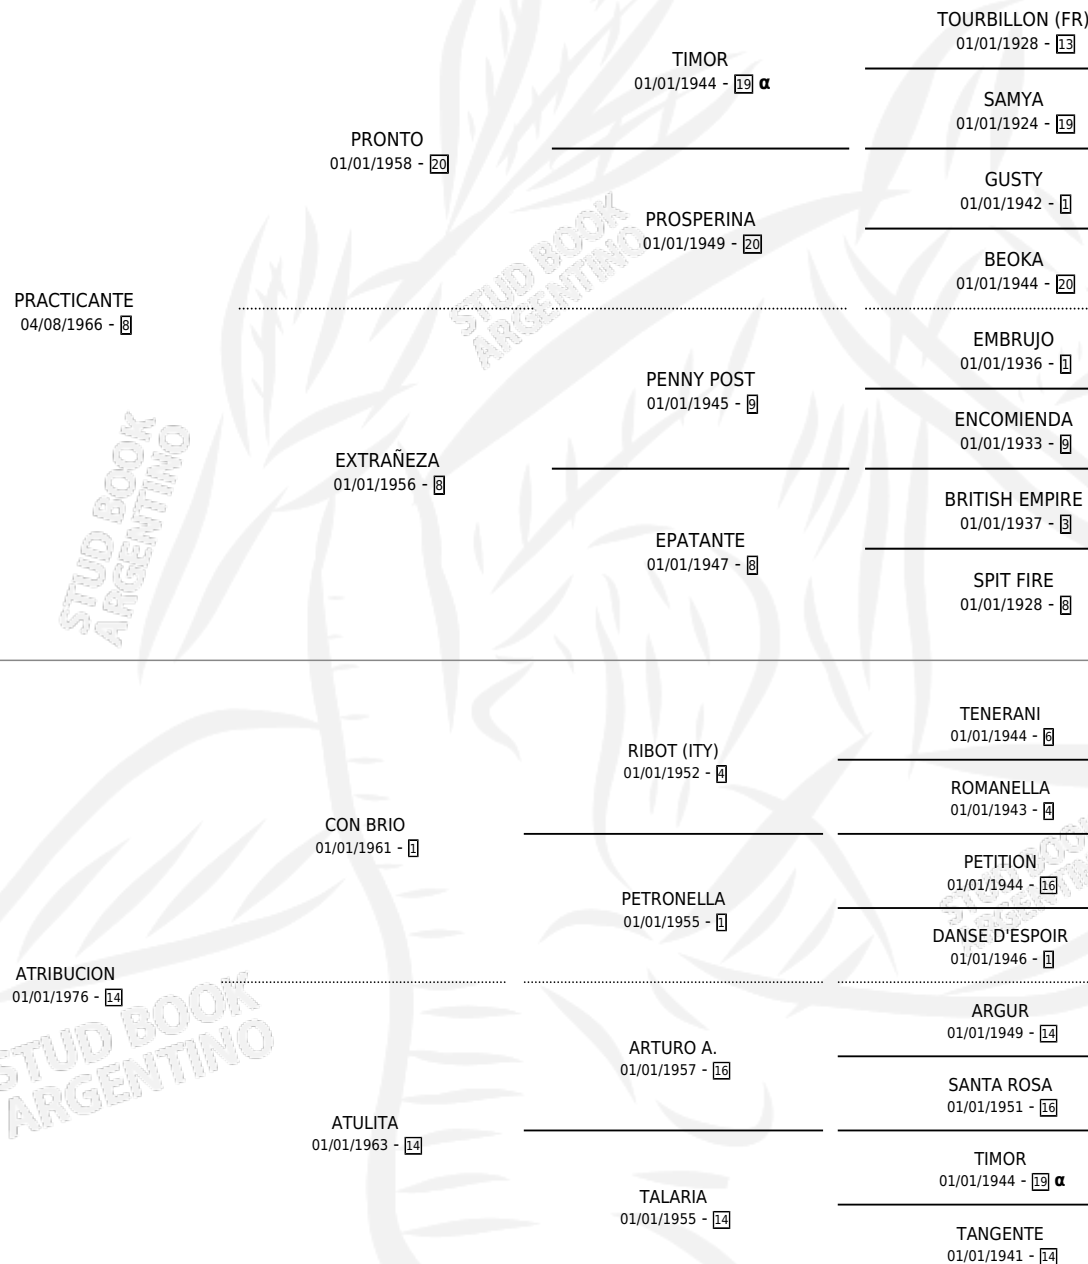

ATRIBUTANTE

por PRACTICANTE y ATRIBUCION por CON BRIO

Argentina · Hembra · Alazan · SP · 01/01/1981
Familia 14-a · Volumen 31

ESTADO

TIPIFICACIÓN SANGUÍNEA	✓
TIPIFICACIÓN POR ADN	X
PASAPORTE	X
IDENTIFICACIÓN POR MICROCHIP	X
REPRODUCTOR	✓

Lugar de nacimiento: Campo particular

Criador: La Biznaga

~

HIJOS

	MACHOS	HEMBRAS
9 NACIERON	6	3
5 CORRIERON	3	2
4 GANARON	3	1
0 GANADORES CL	0 GANADORES GR	0 GANADORES G1

PEDIGREE

INBREEDING : α

CAMPAÑA

Solo carreras oficiales de Argentina

POR EDAD

EDAD	CC	1°	2°	3°	4°	5°	NP	CLC	CLG	CLCG1	CLGG1	IMPORTE	GANANCIA / CC
4 AÑOS	1	1	0	0	0	0	0	0	0	0	0	\$0	\$0
TOTALES	1	1	0	0	0	0	0	0	0	0	0	\$0	\$0
%		100%	0.0%	0.0%	0.0%	0.0%	0.0%	0.0%	0.0%	0.0%	0.0%		