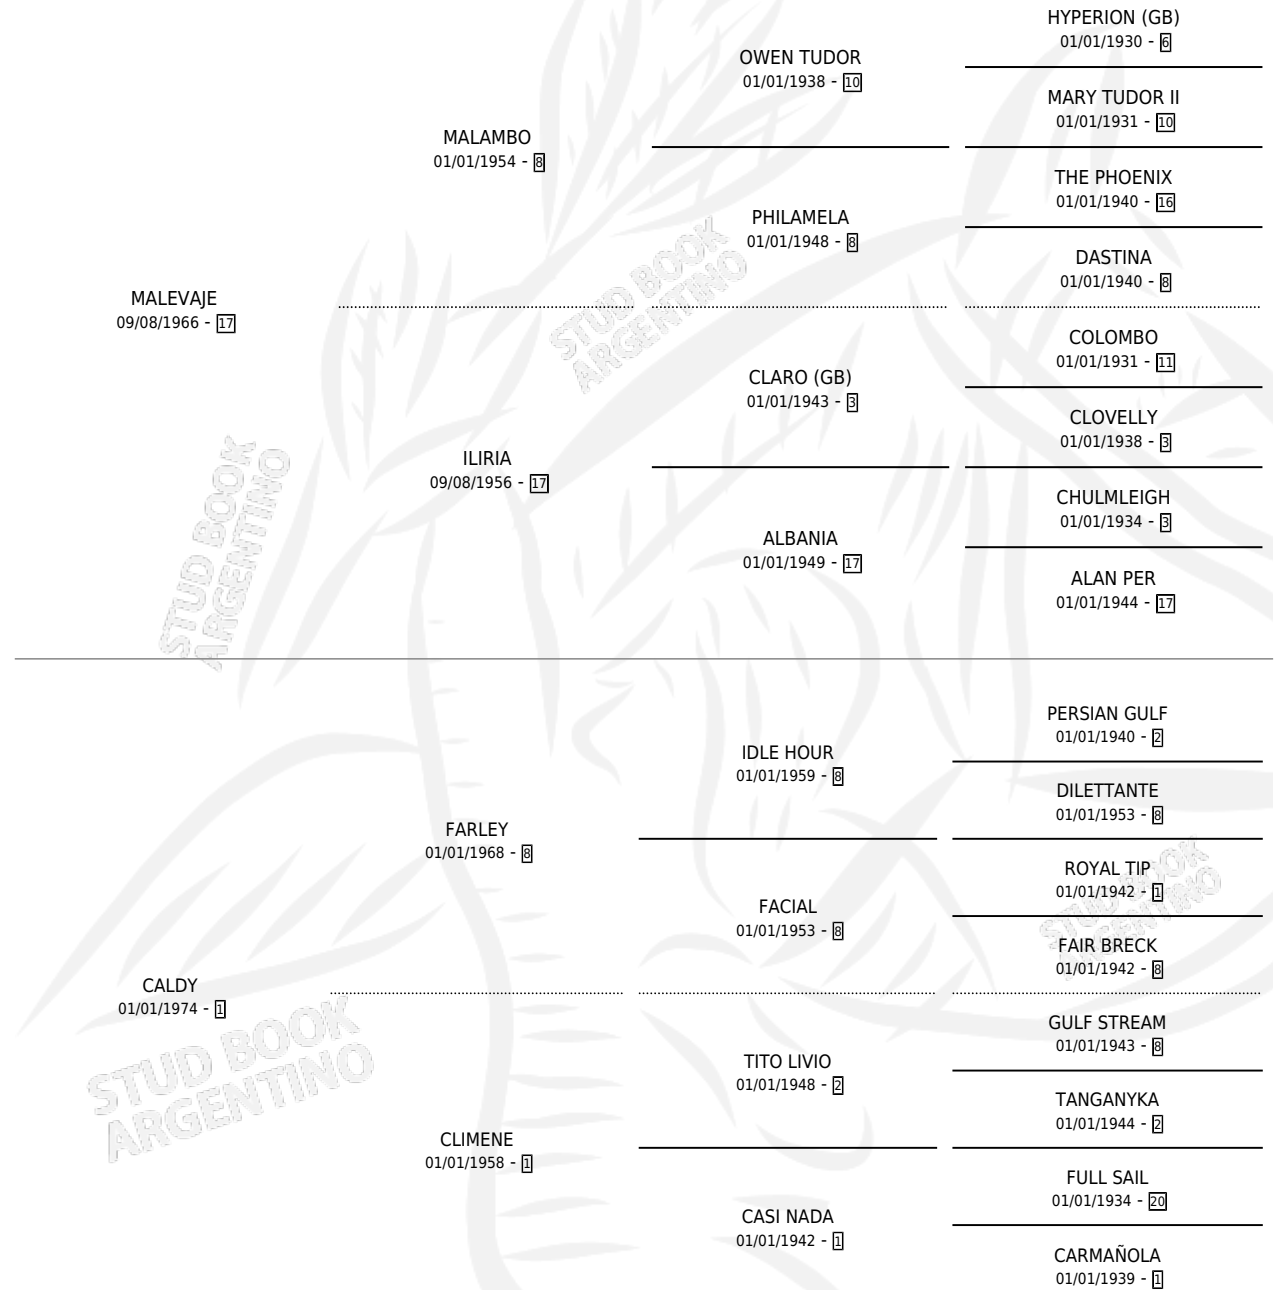

BACANCITA

por MALEVAJE y CALDY por FARLEY

Argentina · Hembra · Zaino · SP · 01/01/1979
Familia 1-j · Volumen 30

ESTADO

TIPIFICACIÓN SANGUÍNEA	✓
TIPIFICACIÓN POR ADN	X
PASAPORTE	X
IDENTIFICACIÓN POR MICROCHIP	X
REPRODUCTOR	✓

Lugar de nacimiento: Campo particular

Criador: Sin dato

~

HIJOS

	MACHOS	HEMBRAS
7 NACIERON	3	4
6 CORRIERON	2	4
4 GANARON	1	3
0 GANADORES CL	0 GANADORES GR	0 GANADORES G1

PEDIGREE

CAMPAÑA

Solo carreras oficiales de Argentina