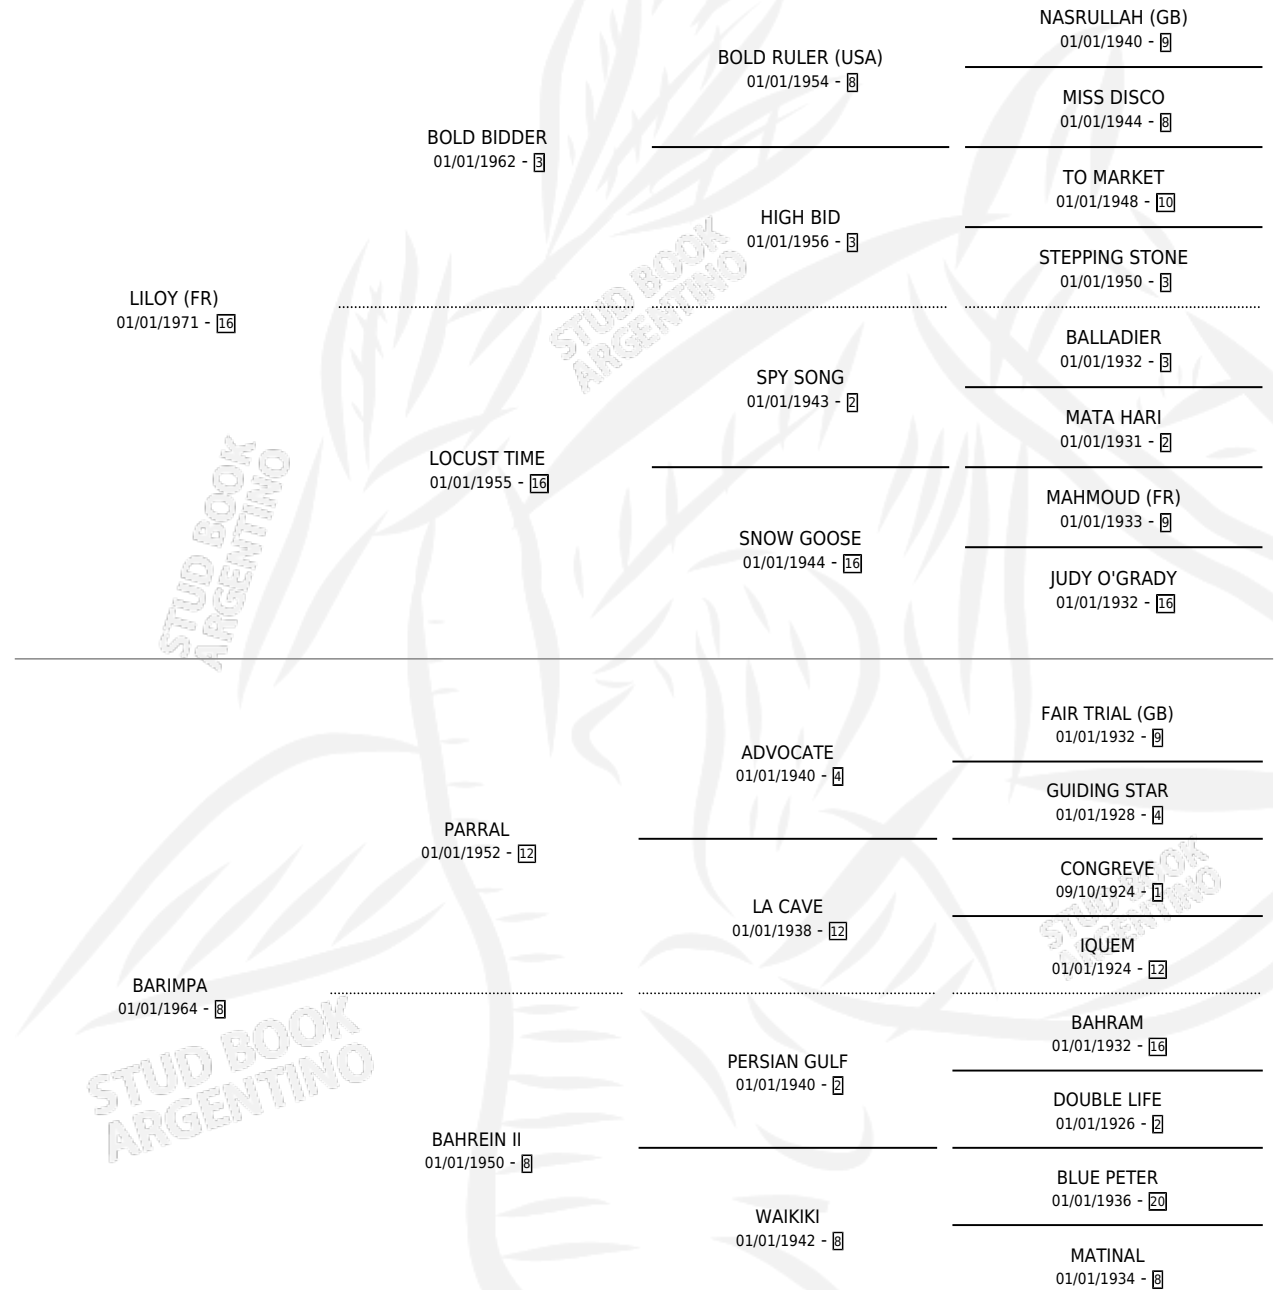

BANCROFT

por LILOY (FR) y BARIMPA por PARRAL

Argentina · Hembra · Zaino · SP · 01/01/1982
Familia 8-a · Volumen 31

ESTADO

TIPIFICACIÓN SANGUÍNEA	✓
TIPIFICACIÓN POR ADN	X
PASAPORTE	X
IDENTIFICACIÓN POR MICROCHIP	X
REPRODUCTOR	✓

Lugar de nacimiento: Campo particular

Criador: Abolengo

~

HIJOS

	MACHOS	HEMBRAS
9 NACIERON	4	5
7 CORRIERON	2	5
4 GANARON	1	3
0 GANADORES CL	0 GANADORES GR	0 GANADORES G1

PEDIGREE