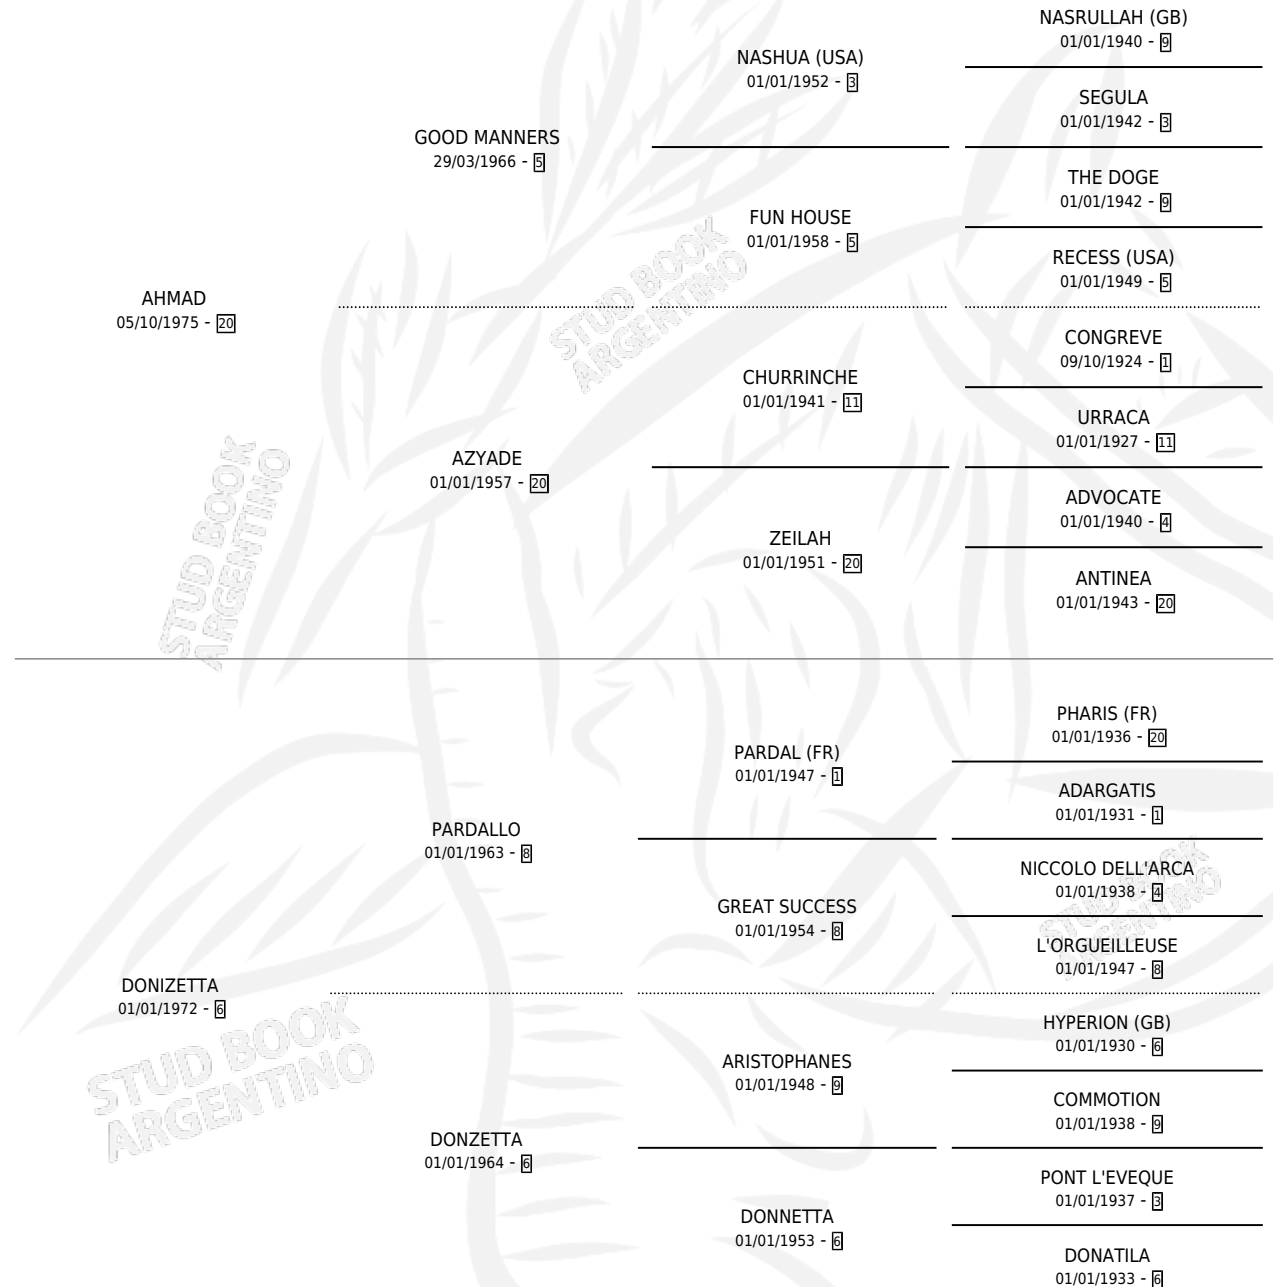

DOMESTICA

por AHMAD y DONIZETTA por PARDALLO

Argentina · Hembra · Zaino Doradillo · SP · 01/01/1982
Familia 6-a · Volumen 31

ESTADO

TIPIFICACIÓN SANGUÍNEA	✓
TIPIFICACIÓN POR ADN	X
PASAPORTE	X
IDENTIFICACIÓN POR MICROCHIP	X
REPRODUCTOR	✓

Lugar de nacimiento: Campo particular

Criador: Sin dato

~

HIJOS

	MACHOS	HEMBRAS
4 NACIERON	2	2
1 CORRIERON	1	0

SIN ACTUACIONES

PEDIGREE

S

cimientos 4 / Efectividad 25.00%

PADRILLO	PRODUCTO	CRIADOR	1ER SERVICIO	ÚLTIMO SERVICIO
BANDAR (USA)	Ø		26/09/2001	15/10/2001
DOMESTICA EL COMPINCHE	FEKETE (H Z, 01/10/2000) •MURIÓ EL 28/09/2004•	SIN DATO	27/09/1999	27/09/1999
Document generated el 08/05/2026 LORUR (USA)	Ø		01/10/1998	13/11/1998
studbook.org.ar	FAMULA (H ZD, 28/08/1998)	SIN DATO	02/09/1997	02/09/1997
BULLICIOSO IN	FEELGOOD (M A, 15/11/1996)	SIN DATO	06/12/1995	06/12/1995
EGESTO	OLD MAJOR (M Z, 16/10/1995)	SIN DATO	17/10/1994	19/10/1994
THE TAKA MAHAKA (USA)	Ø		29/09/1993	15/12/1993
THE TAKA MAHAKA (USA)	Ø		10/08/1992	23/09/1992
THE TAKA MAHAKA (USA)	Ø		08/08/1991	14/12/1991
THE TAKA MAHAKA (USA)	Ø		17/08/1990	15/12/1990
THE TAKA MAHAKA (USA)	Ø		08/08/1989	14/11/1989
BOLD FORLI (USA)	Ø		26/08/1988	19/09/1988
GOOD BOY	Ø		07/10/1987	30/12/1987
GOOD BOY	Ø		27/09/1986	27/09/1986
MAT-BOY	Ø		17/11/1985	17/11/1985
SIN ASIGNAR	Ø			