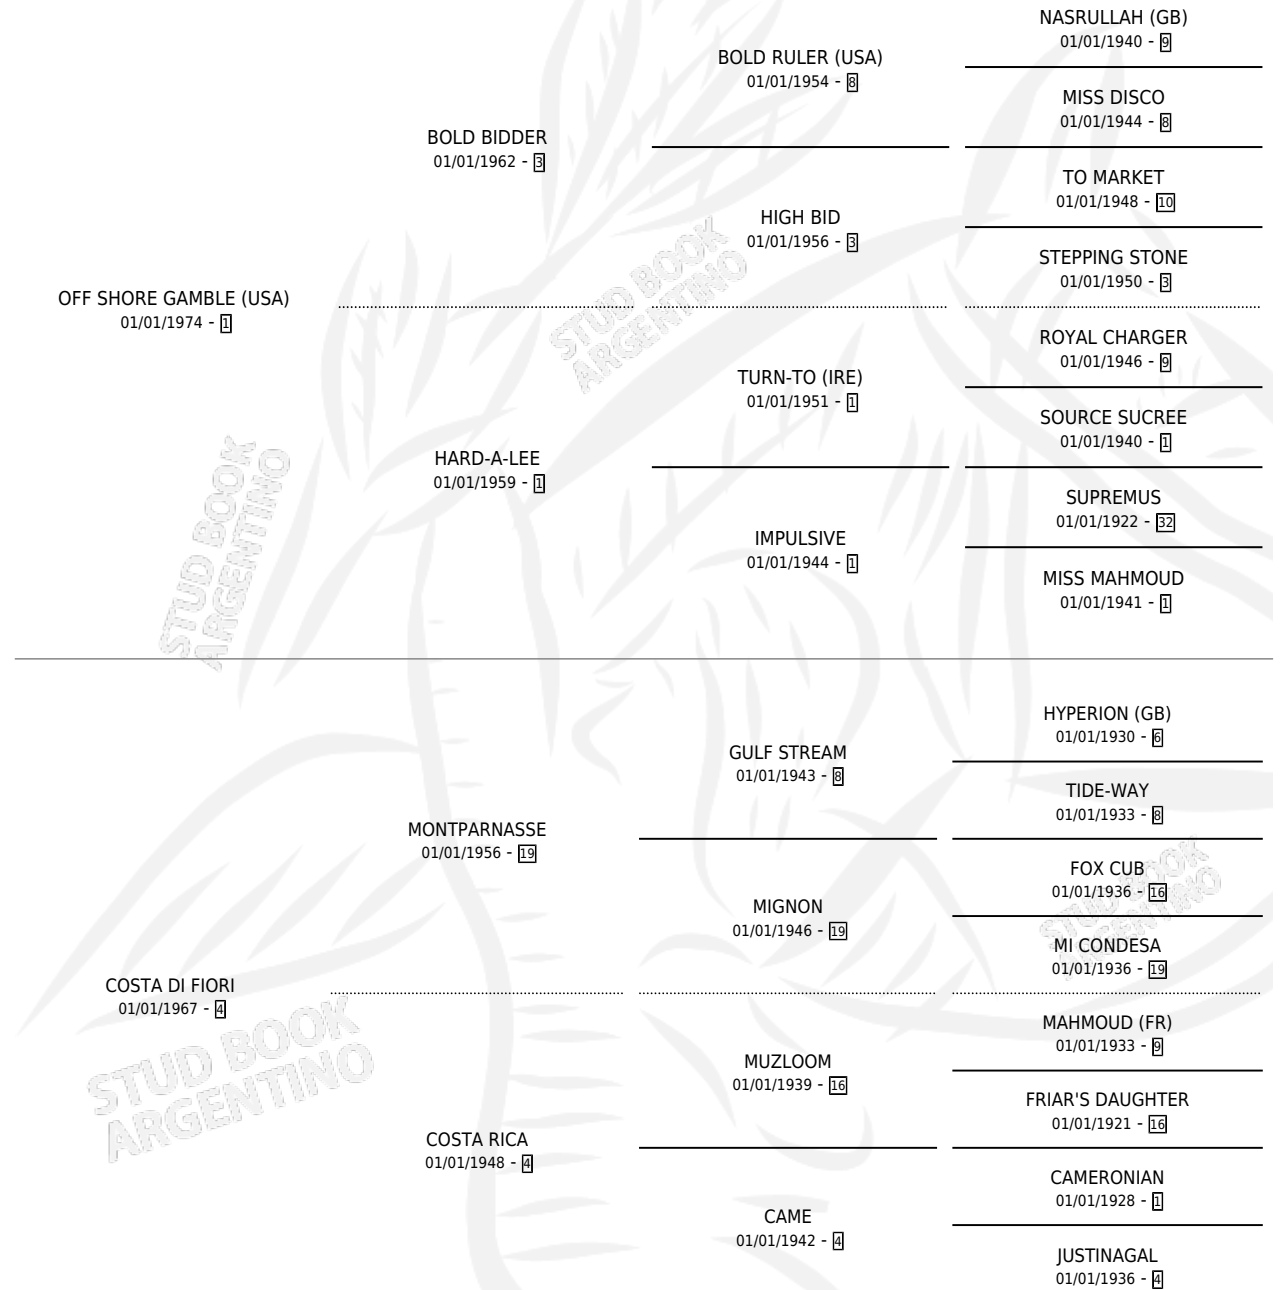

COSTELLA

por **OFF SHORE GAMBLE (USA)** y **COSTA DI FIORI** por **MONTPARNASSE**

Argentina · Hembra · Zaino · SP · 30/11/1981
Familia 4-h · Volumen 31

ESTADO

TIPIFICACIÓN SANGUÍNEA	X
TIPIFICACIÓN POR ADN	X
PASAPORTE	X
IDENTIFICACIÓN POR MICROCHIP	X
REPRODUCTOR	✓

Lugar de nacimiento: Campo particular
Criador: La Biznaga

~

HIJOS

	MACHOS	HEMBRAS
6 NACIERON	2	4
3 CORRIERON	1	2
1 GANARON	0	1
0 GANADORES CL	0 GANADORES GR	0 GANADORES G1

PEDIGREE

S

cimientos 6 / Efectividad 60.00%