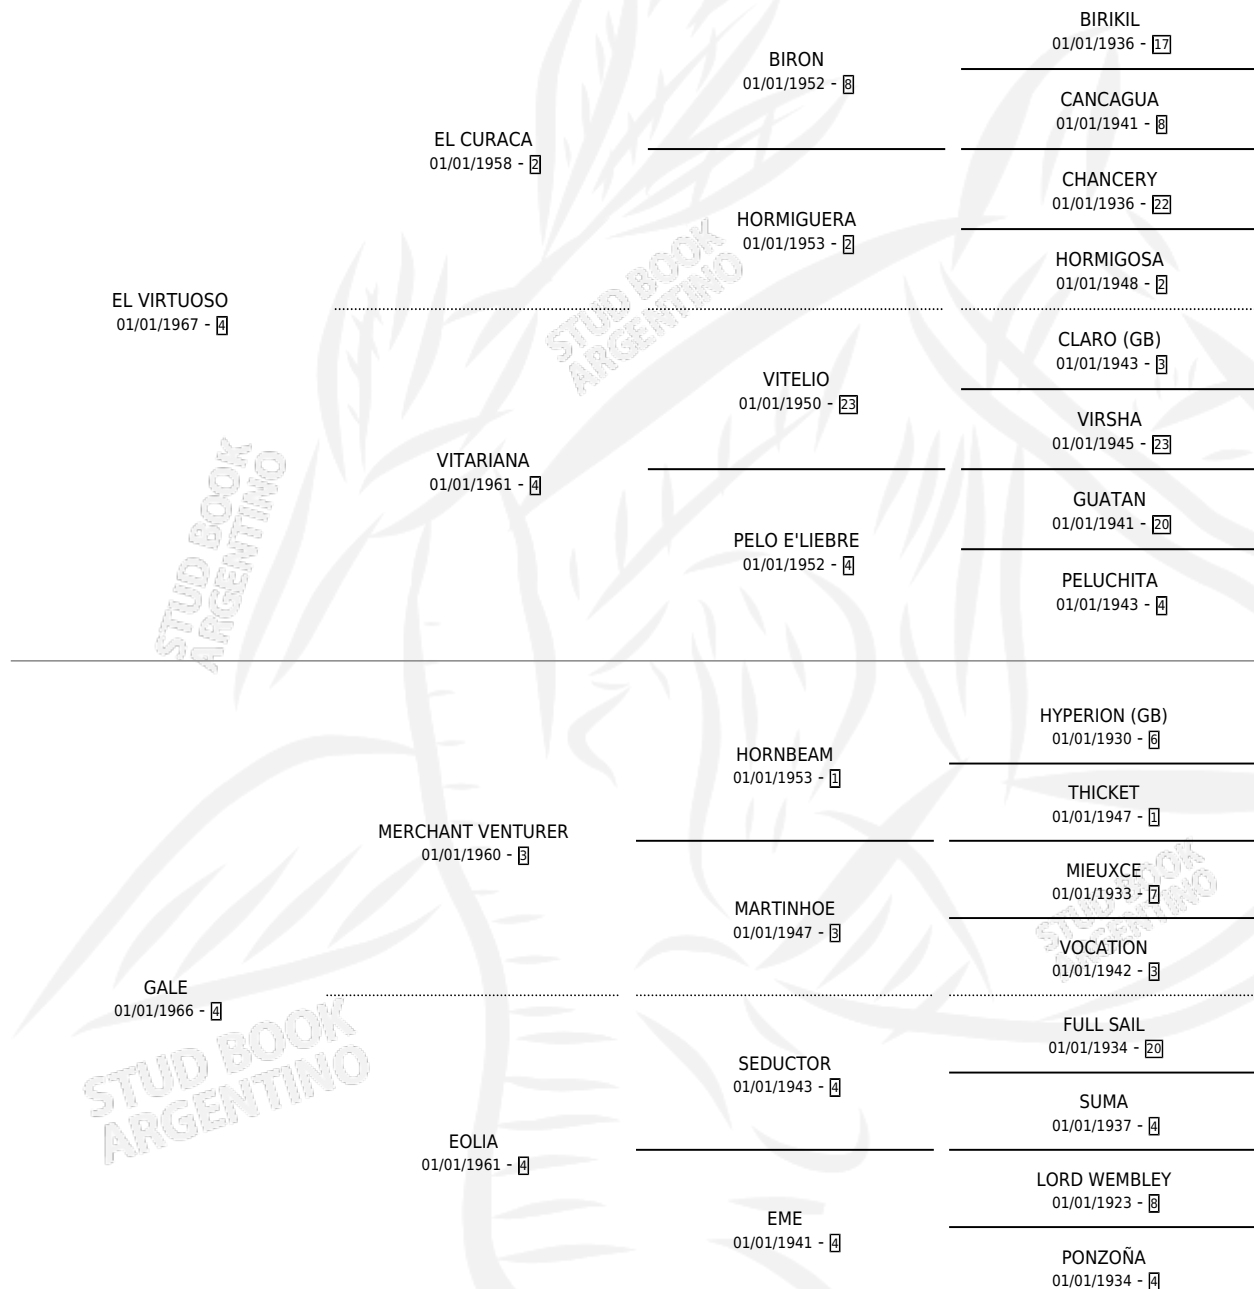

GASLIGHT

por **EL VIRTUOSO** y **GALE** por **MERCHANT VENTURER**

Argentina · Hembra · Zaino · SP · 01/01/1980
Familia 4-k · Volumen 30

ESTADO

TIPIFICACIÓN SANGUÍNEA	X
TIPIFICACIÓN POR ADN	X
PASAPORTE	X
IDENTIFICACIÓN POR MICROCHIP	X
REPRODUCTOR	✓

Lugar de nacimiento: Campo particular

Criador: Alentue

~

HIJOS

	MACHOS	HEMBRAS
4 NACIERON	2	2
2 CORRIERON	1	1
2 GANARON	1	1
0 GANADORES CL	0 GANADORES GR	0 GANADORES G1

PEDIGREE