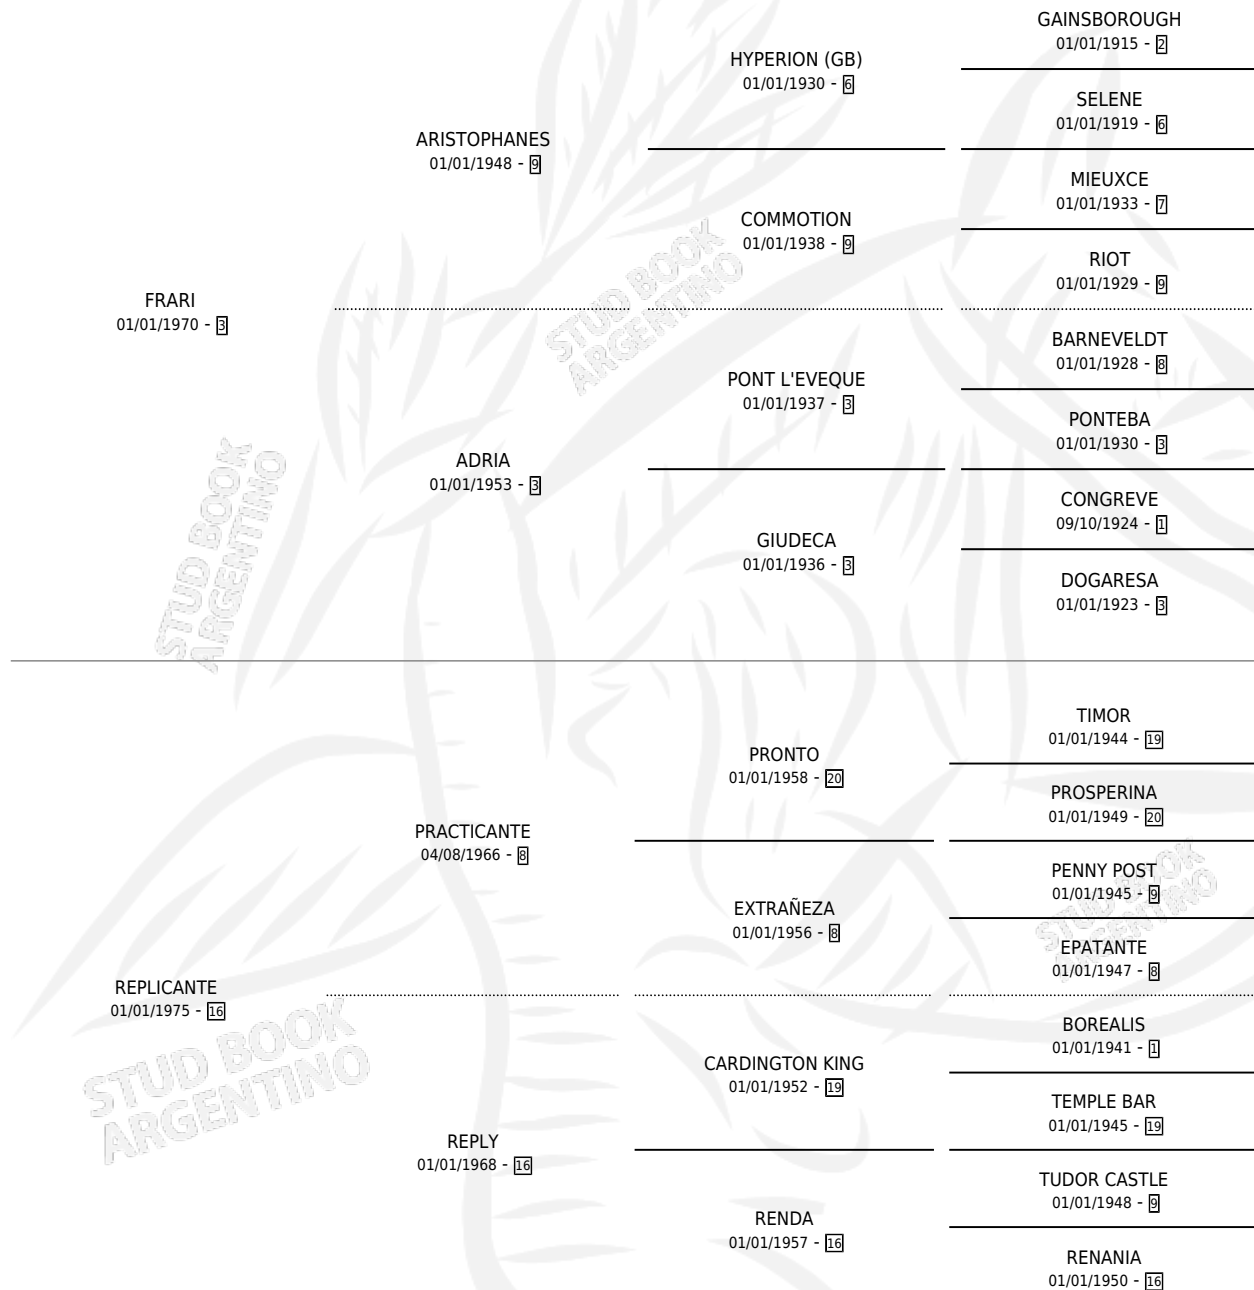

FRAU REPLICA

por FRARI y REPLICANTE por PRACTICANTE

Argentina · Hembra · Zaino Colorado · SP · 01/01/1981
Familia 16-e · Volumen 31

ESTADO

TIPIFICACIÓN SANGUÍNEA	X
TIPIFICACIÓN POR ADN	X
PASAPORTE	X
IDENTIFICACIÓN POR MICROCHIP	X
REPRODUCTOR	✓

Lugar de nacimiento: Campo particular

Criador: La Biznaga

~

HIJOS

	MACHOS	HEMBRAS
2 NACIERON	1	1
2 CORRIERON	1	1
1 GANARON	1	0
0 GANADORES CL	0 GANADORES GR	0 GANADORES G1

PEDIGREE