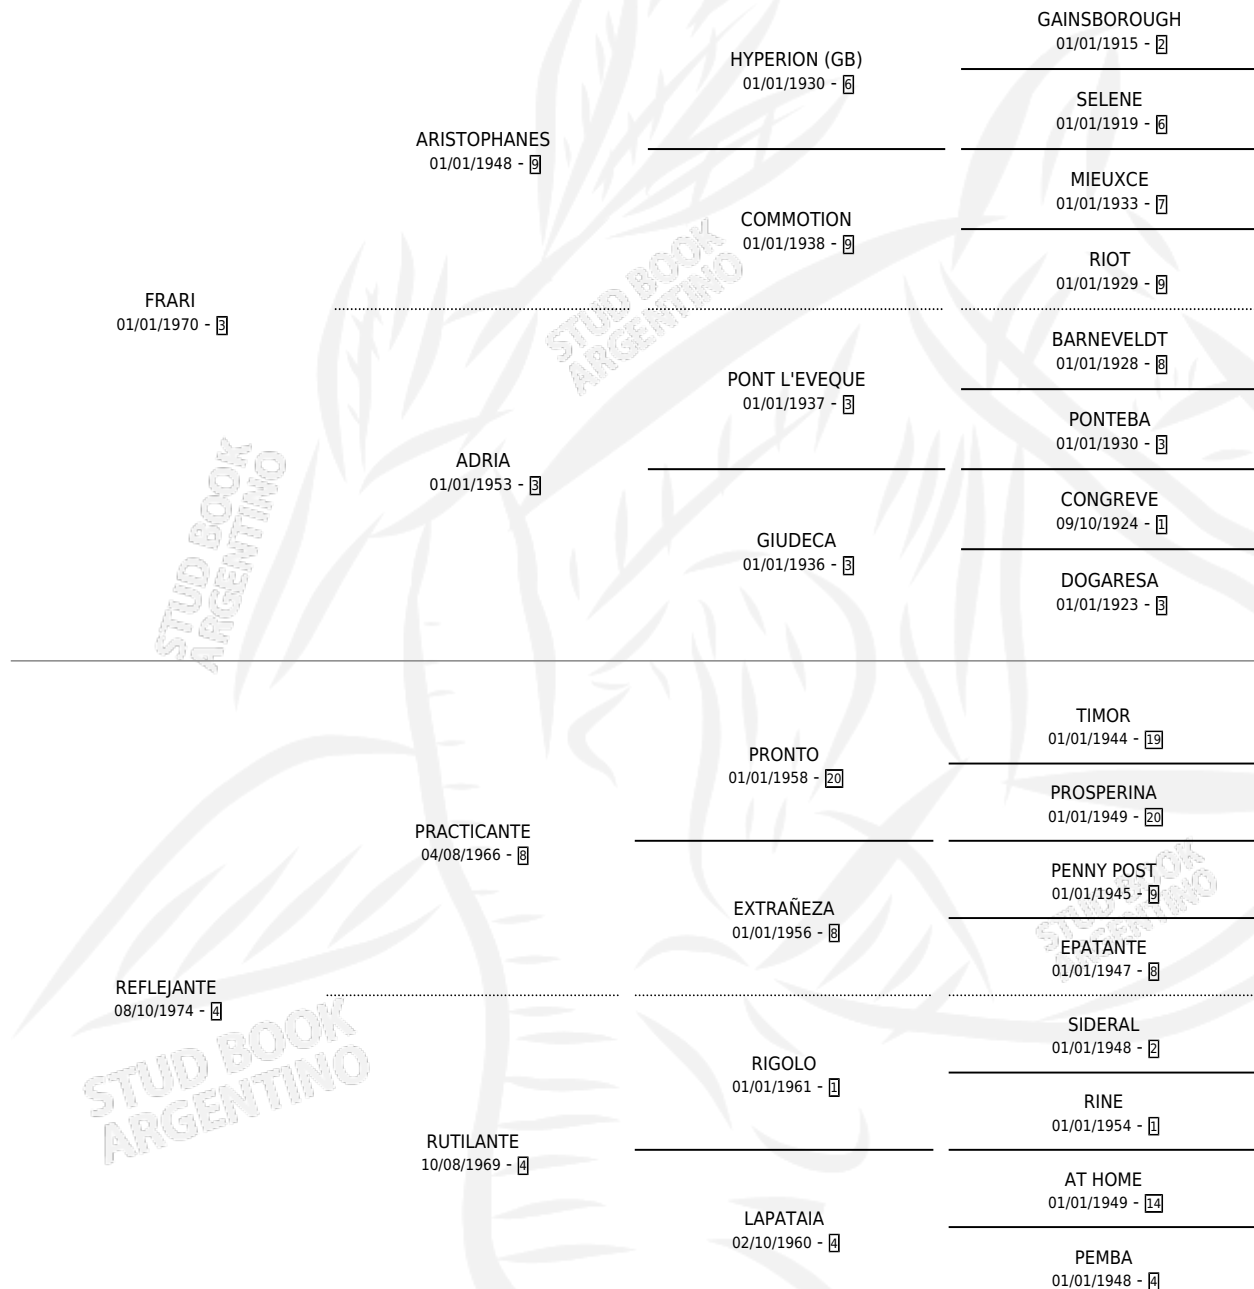

FRAU ROMINA

por FRARI y REFLEJANTE por PRACTICANTE

Argentina · Hembra · Alazan · SP · 01/01/1981
Familia 4-k · Volumen 31

ESTADO

TIPIFICACIÓN SANGUÍNEA	X
TIPIFICACIÓN POR ADN	X
PASAPORTE	X
IDENTIFICACIÓN POR MICROCHIP	X
REPRODUCTOR	✓

Lugar de nacimiento: Campo particular
Criador: La Biznaga

~

HIJOS

	MACHOS	HEMBRAS
3 NACIERON	0	3
1 CORRIERON	0	1
1 GANARON	0	1
0 GANADORES CL	0 GANADORES GR	0 GANADORES G1

PEDIGREE

CAMPAÑA

Solo carreras oficiales de Argentina