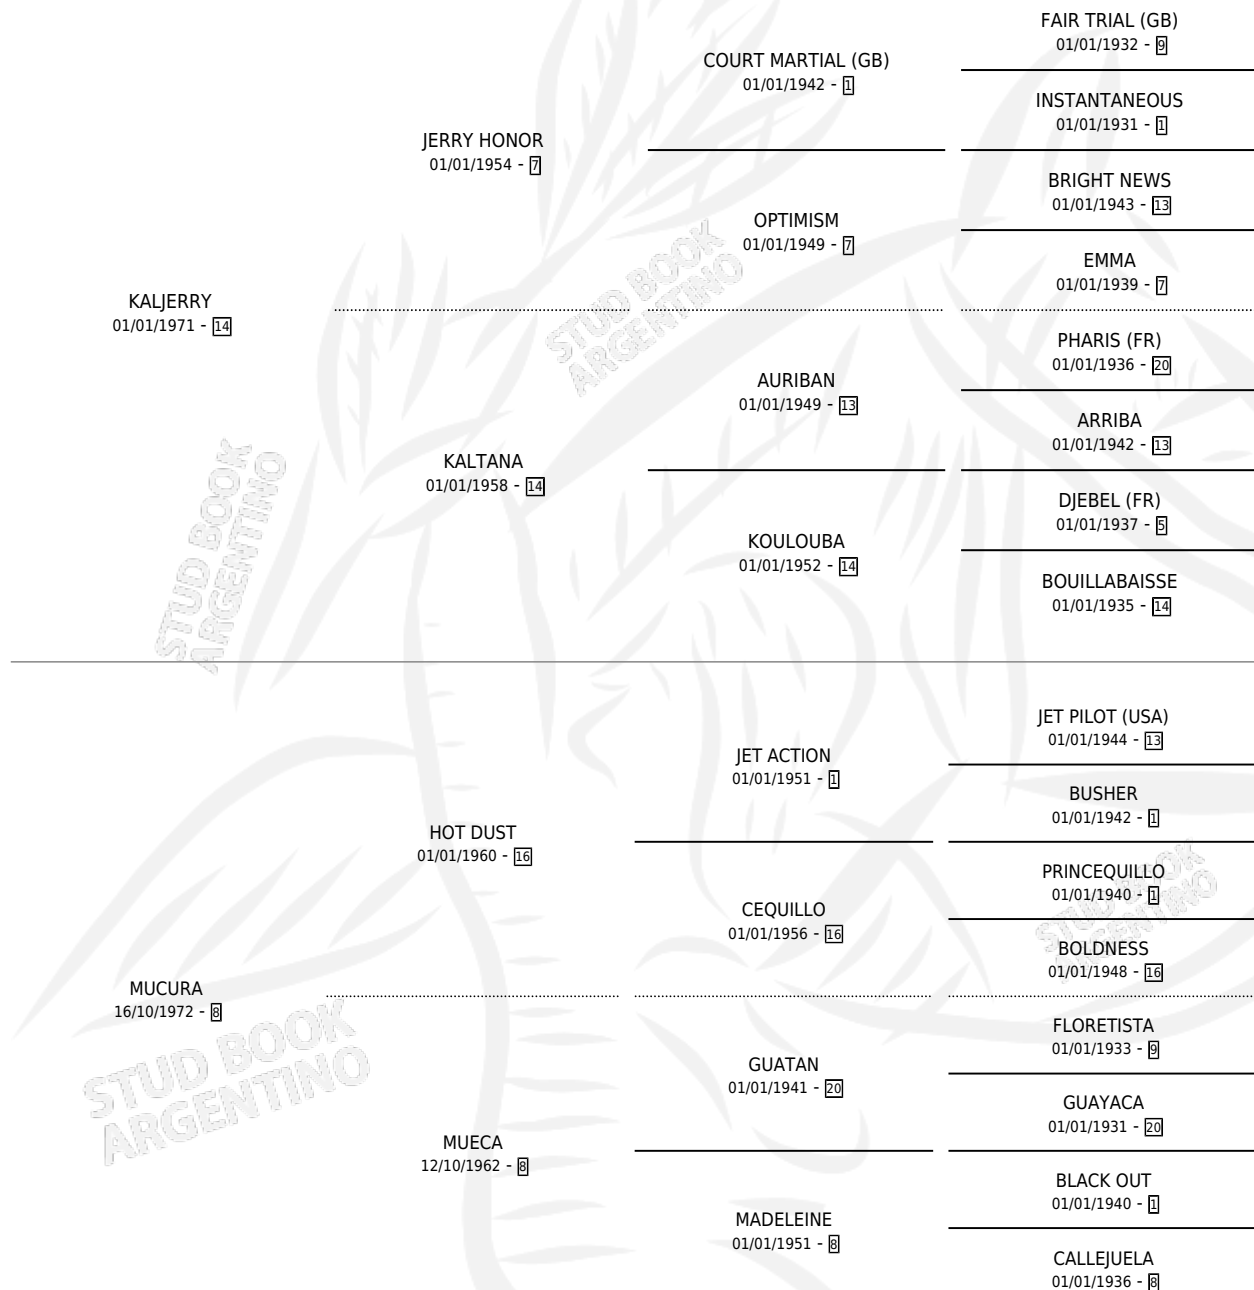

Lugar de nacimiento: Campo particular
Criador: Firmamento

~

HIJOS

	MACHOS	HEMBRAS
14 NACIERON	7	7
12 CORRIERON	6	6
9 GANARON	4	5

2	1	1
GANADORES CL	GANADORES GR	GANADORES G1

PEDIGREE

CAMPAÑA

Solo carreras oficiales de Argentina