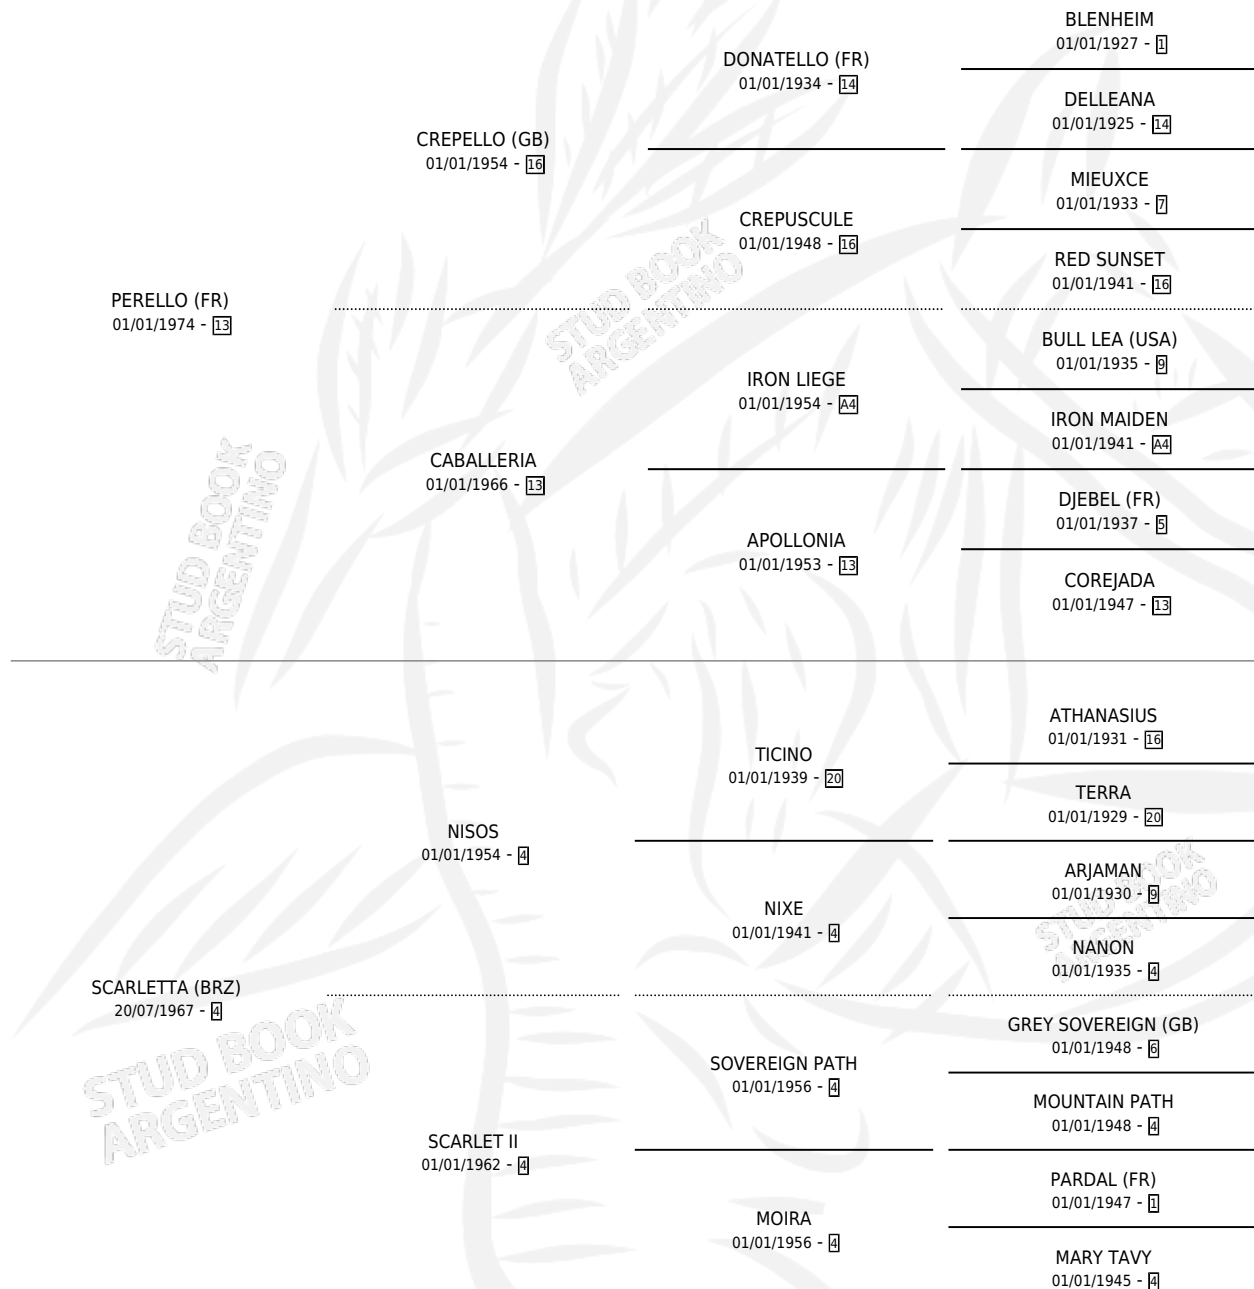

Lugar de nacimiento: Campo particular

Criador: Sin dato

~

HIJOS

	MACHOS	HEMBRAS
7 NACIERON	2	5
SIN ACTUACIONES		

PEDIGREE

CAMPAÑA

Solo carreras oficiales de Argentina