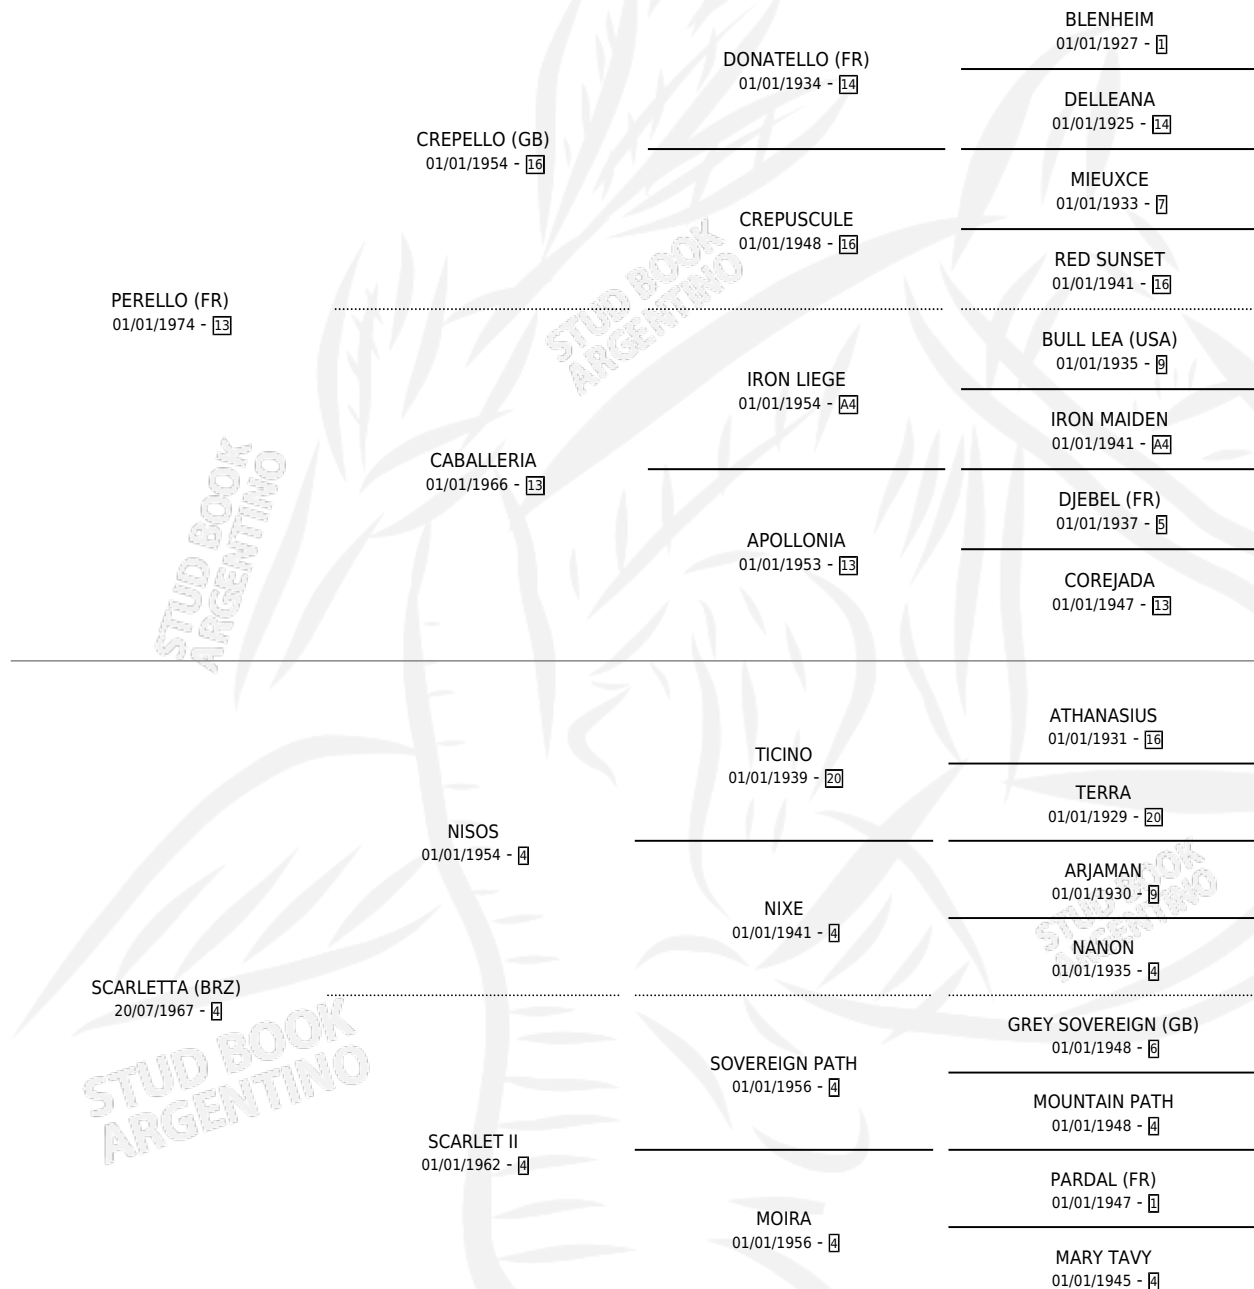

LADY SCARLET

por PERELLO (FR) y SCARLETTA (BRZ) por NISOS

Argentina · Hembra · Zaino Colorado · SP · 01/10/1980
Familia 4-i · Volumen 30

ESTADO

TIPIFICACIÓN SANGUÍNEA	✓
TIPIFICACIÓN POR ADN	X
PASAPORTE	X
IDENTIFICACIÓN POR MICROCHIP	X
REPRODUCTOR	✓

Lugar de nacimiento: Campo particular

Criador: Sin dato

~

HIJOS

	MACHOS	HEMBRAS
7 NACIERON	2	5

SIN ACTUACIONES

PEDIGREE