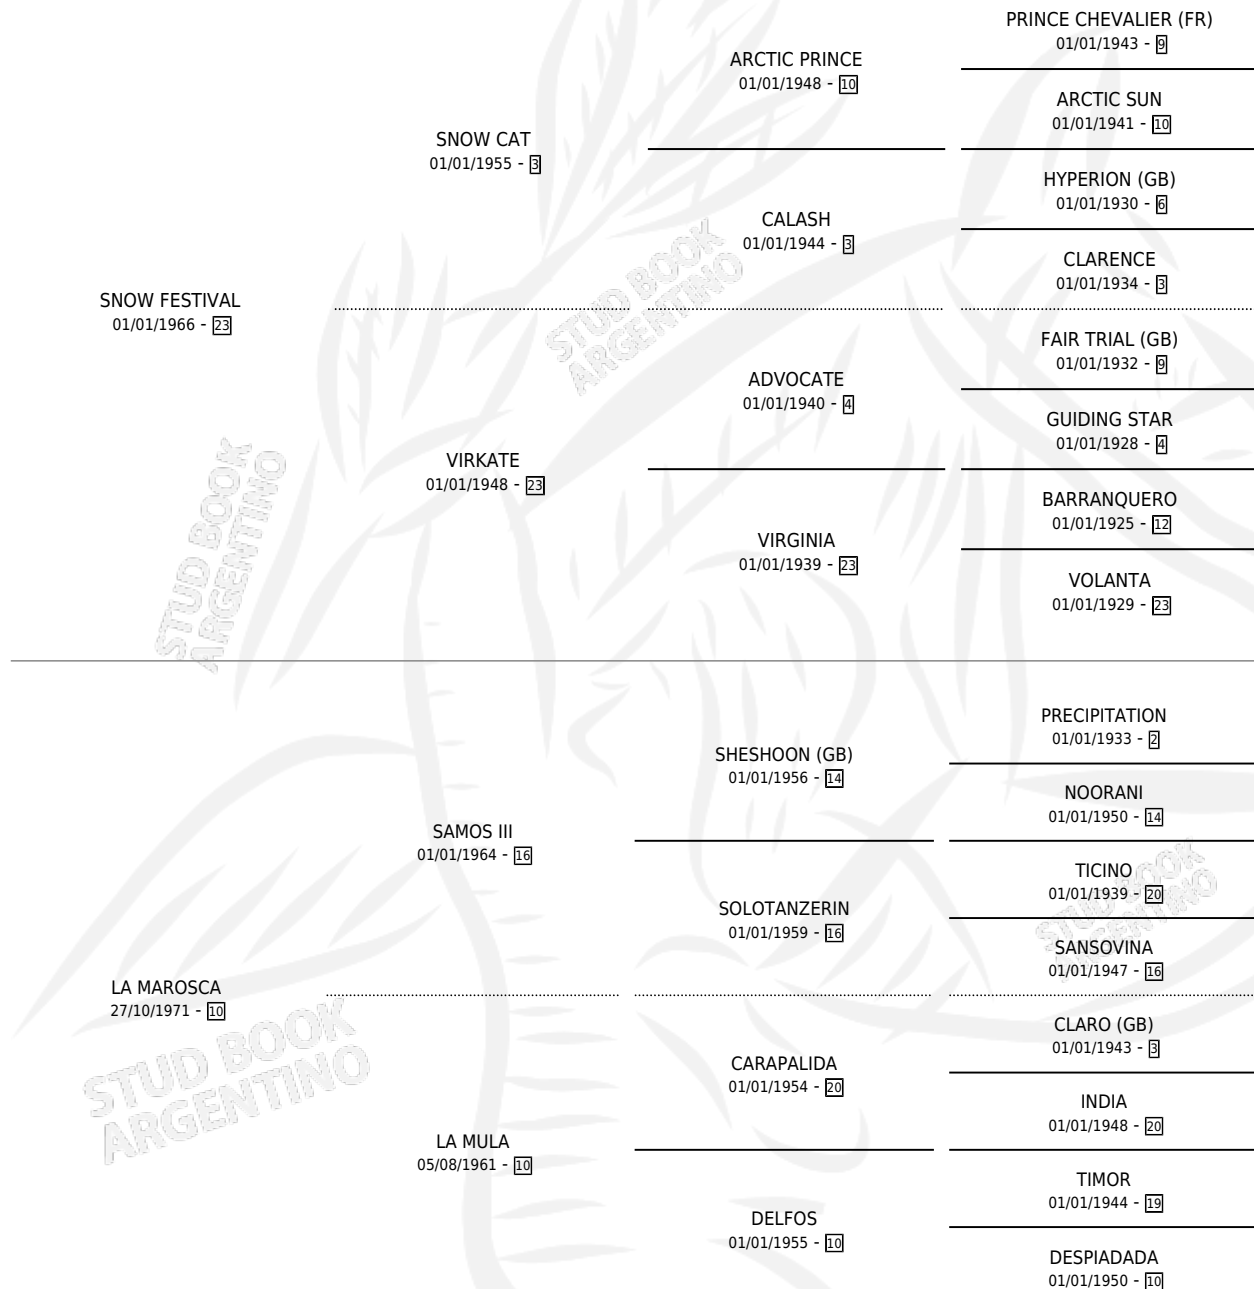

LA PACHANGA

por SNOW FESTIVAL y LA MAROSCA por SAMOS III

Argentina · Hembra · Alazan Tostado · SP · 01/01/1981
Familia 10-a · Volumen 31

ESTADO

TIPIFICACIÓN SANGUÍNEA	X
TIPIFICACIÓN POR ADN	X
PASAPORTE	X
IDENTIFICACIÓN POR MICROCHIP	X
REPRODUCTOR	✓

Lugar de nacimiento: Campo particular

Criador: Alentue

~

HIJOS

	MACHOS	HEMBRAS
3 NACIERON	2	1
1 CORRIERON	1	0

SIN ACTUACIONES

PEDIGREE

S

mientos 3 / Efectividad 33.33%

PADRILLO	PRODUCTO	CRIADOR	1ER SERVICIO	ÚLTIMO SERVICIO
WEST POINTER (USA)	∅		09/10/1993	23/11/1993
PERELLO (FR)	∅		19/10/1992	19/10/1992
PERELLO (FR)	PACHANGUEADOR (M Z, 09/10/1992)	ALENTUE	05/10/1991	14/10/1991
PERELLO (FR)	∅		19/10/1990	21/10/1990
PERELLO (FR)	∅		03/11/1989	14/12/1989
PERELLO (FR)	PACHANGUERO (M A, 28/09/1989) •MURIÓ EL 14/01/1998•	ALENTUE	08/10/1988	10/10/1988
PERELLO (FR)	PACHANGUEADORA (H A, 30/09/1988) •MURIÓ EL 05/06/1995•	ALENTUE	08/10/1987	08/10/1987
SIN ASIGNAR	∅		31/12/1986	31/12/1986
PRACTICANTE	∅		04/10/1985	25/11/1985