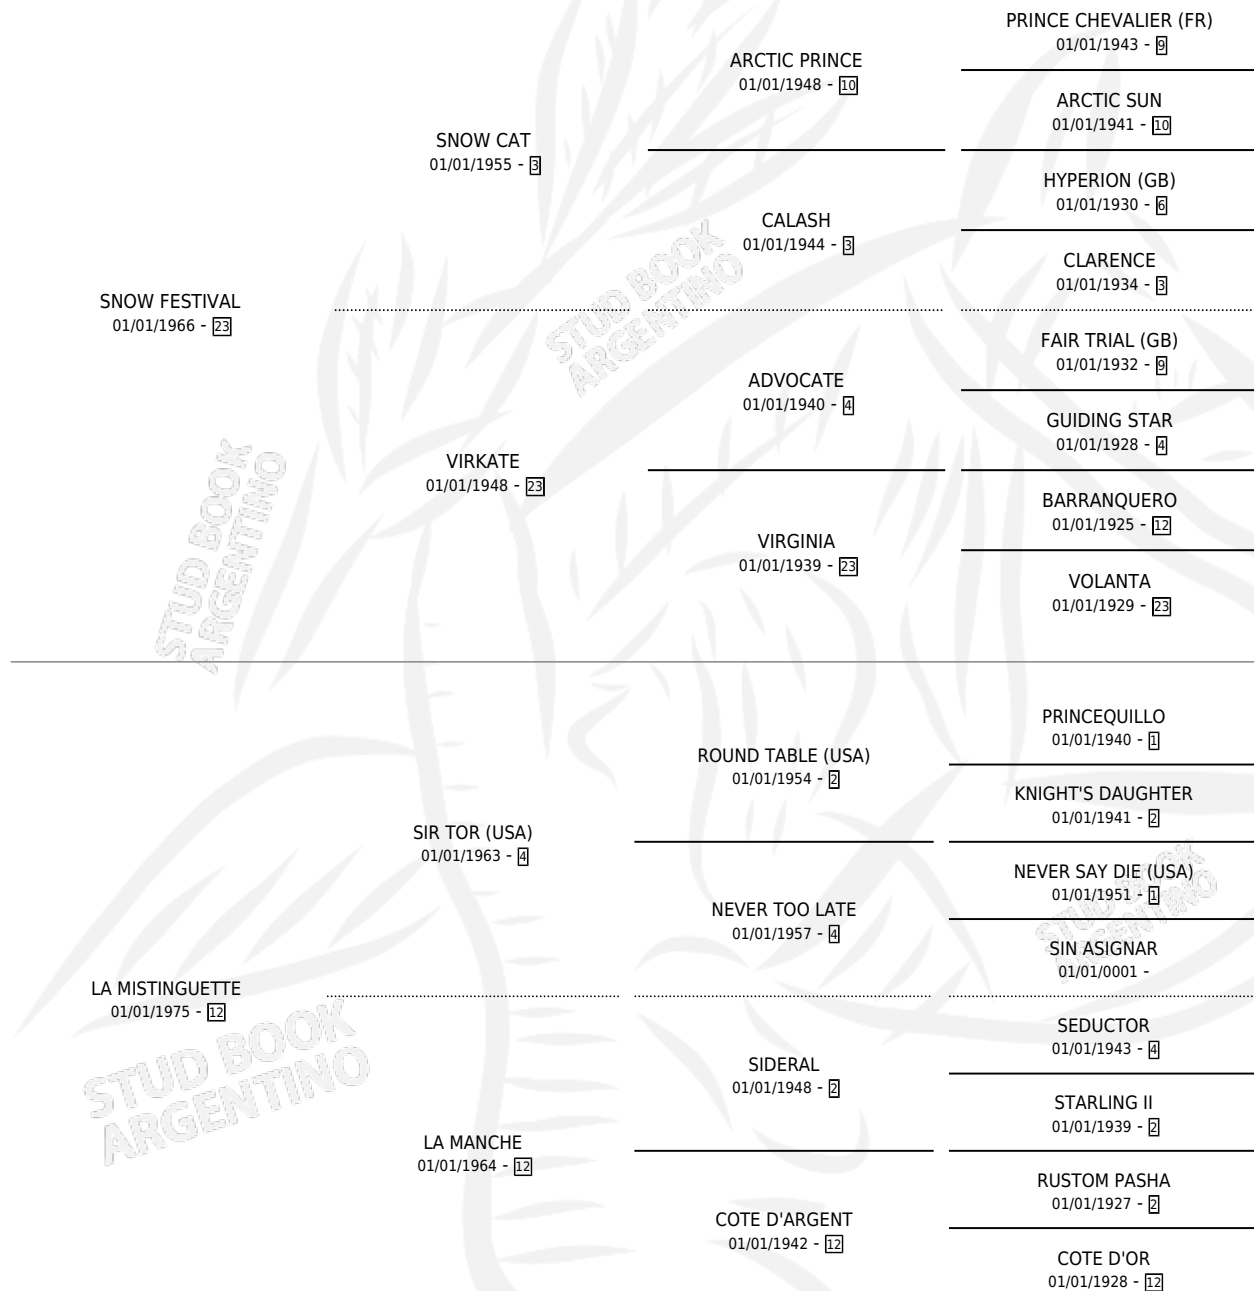

LA TUNISIE

por SNOW FESTIVAL y LA MISTINGUETTE por SIR TOR (USA)

Argentina · Hembra · Zaino Colorado · SP · 01/01/1982
Familia 12-d · Volumen 31

ESTADO

TIPIFICACIÓN SANGUÍNEA	✓
TIPIFICACIÓN POR ADN	X
PASAPORTE	X
IDENTIFICACIÓN POR MICROCHIP	X
REPRODUCTOR	✓

Lugar de nacimiento: Campo particular

Criador: Sin dato

~

HIJOS

	MACHOS	HEMBRAS
6 NACIERON	5	1
3 CORRIERON	2	1
2 GANARON	1	1

0	0	0
GANADORES CL	GANADORES GR	GANADORES G1

PEDIGREE

S

cimientos 6 / Efectividad 60.00%

PADRILLO	PRODUCTO	CRIADOR	1ER SERVICIO	ÚLTIMO SERVICIO
SPEEDY TOSS	∅		21/11/1995	23/11/1995
LA TUNISIE SAINT SEVER (FR)	SEVERO TUNITO (M ZC, 07/11/1995)	SIN DATO	24/11/1994	24/11/1994
Datos oficiales del Stud Book Argentino DANCING DOWSER (USA) Documento generado el 10/05/2026	∅		19/10/1993	19/10/1993
COEUR DE LION (FR) studbook.org.ar	COEUR DE SOUSSE (H A, 09/10/1993)	SIN DATO	20/08/1992	18/10/1992
FITZCARRALDO	∅		08/09/1991	27/11/1991
MAT-BOY	LEBEY BOY (M A, 19/10/1990)	SIN DATO	02/11/1989	02/11/1989
MOUNTDRAGO	MONTE KORNINE (M Z, 02/10/1989) •MURIÓ EL 28/01/2009•	SIN DATO	14/10/1988	14/10/1988
GENERAL (FR)	ALAMAGRO (M A, 11/09/1988) •MURIÓ EL 16/09/2001•	SIN DATO	01/09/1987	24/09/1987
PRACTICANTE	∅		08/11/1986	26/11/1986
MOUNTDRAGO	MOUNT TUNIS (M Z, 11/10/1986) •MURIÓ EL 16/12/1986•	SIN DATO	27/08/1985	03/11/1985