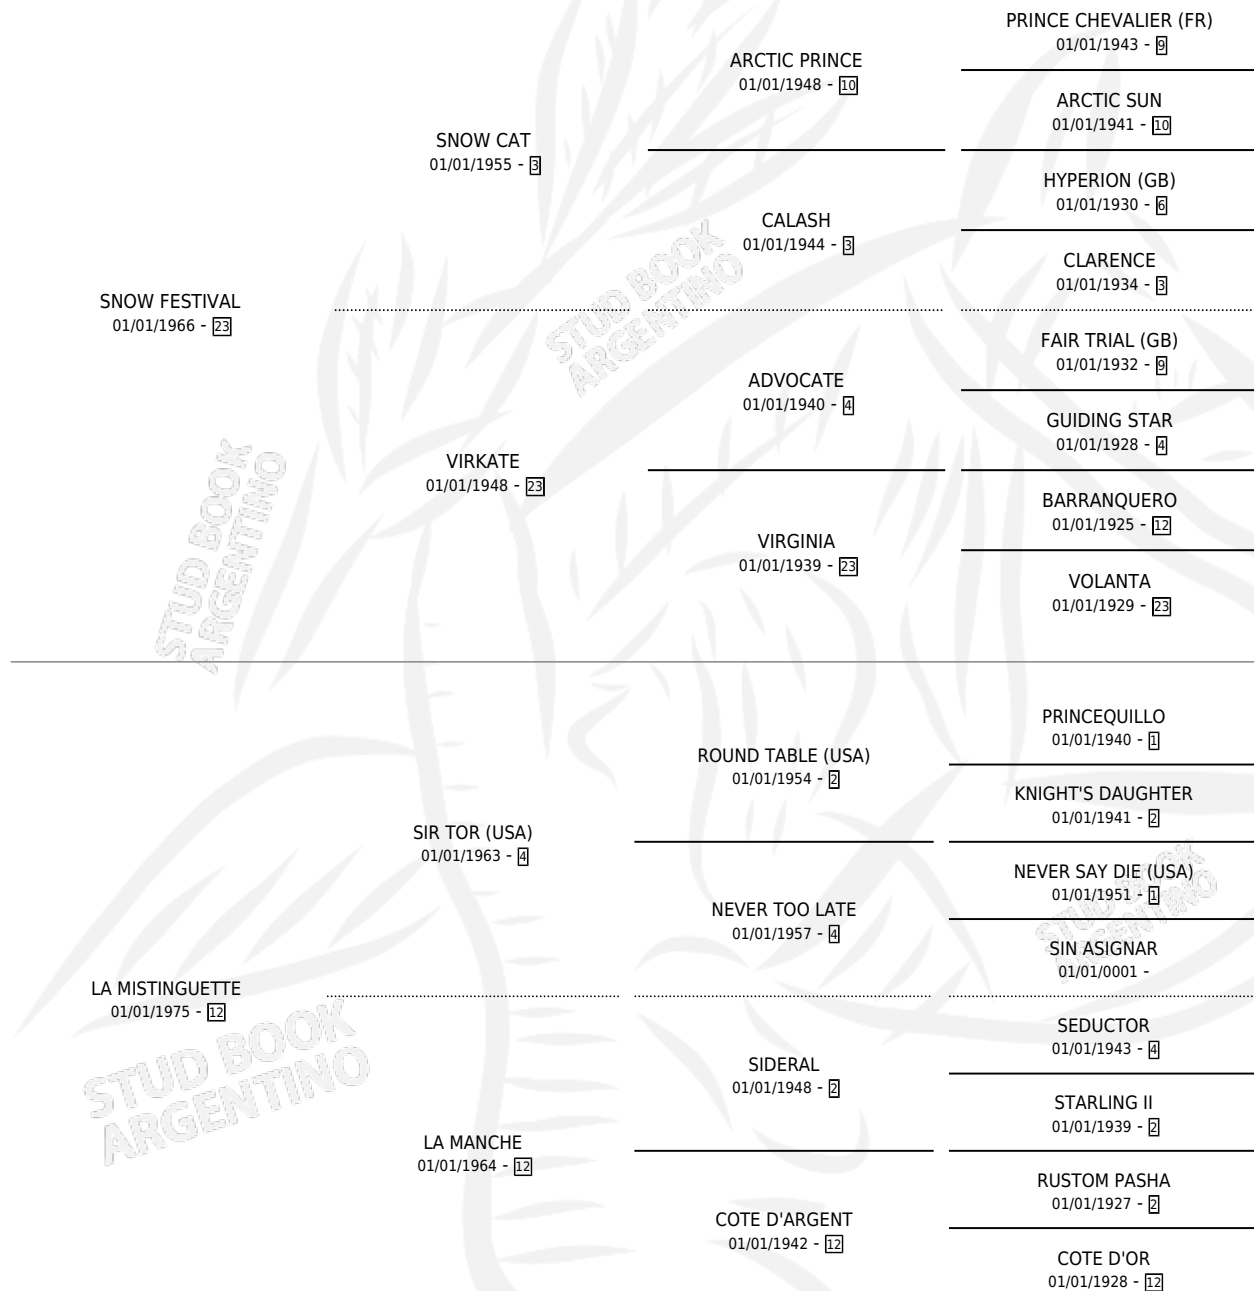

# LA TUNISIE

por SNOW FESTIVAL y LA MISTINGUETTE por SIR TOR (USA)

Argentina · Hembra · Zaino Colorado · SP · 01/01/1982  
Familia 12-d · Volumen 31

## ESTADO

TIPIFICACIÓN SANGUÍNEA	✓
TIPIFICACIÓN POR ADN	X
PASAPORTE	X
IDENTIFICACIÓN POR MICROCHIP	X
REPRODUCTOR	✓

**Lugar de nacimiento:** Campo particular

**Criador:** Sin dato

~

## HIJOS

	MACHOS	HEMBRAS
6 NACIERON	5	1
3 CORRIERON	2	1
2 GANARON	1	1

<b>0</b>	<b>0</b>	<b>0</b>
GANADORES CL	GANADORES GR	GANADORES G1

## PEDIGREE

S

cimientos 6 / Efectividad 60.00%

PADRILLO	PRODUCTO	CRIADOR	1ER SERVICIO	ÚLTIMO SERVICIO
SPEEDY TOSS	∅		21/11/1995	23/11/1995
<b>LA TUNISIE</b> SAINT SEVER (FR)	SEVERO TUNITO (M ZC, 07/11/1995)	SIN DATO	24/11/1994	24/11/1994
<b>Datos oficiales del Stud Book Argentino</b> DANCING DOWSER (USA) Documento generado el 07/05/2026	∅		19/10/1993	19/10/1993
COEUR DE LION (FR) studbook.org.ar	COEUR DE SOUSSE (H A, 09/10/1993)	SIN DATO	20/08/1992	18/10/1992
FITZCARRALDO	∅		08/09/1991	27/11/1991
MAT-BOY	LEBEY BOY (M A, 19/10/1990)	SIN DATO	02/11/1989	02/11/1989
MOUNTDRAGO	MONTE KORNINE (M Z, 02/10/1989) •MURIÓ EL 28/01/2009•	SIN DATO	14/10/1988	14/10/1988
GENERAL (FR)	ALAMAGRO (M A, 11/09/1988) •MURIÓ EL 16/09/2001•	SIN DATO	01/09/1987	24/09/1987
PRACTICANTE	∅		08/11/1986	26/11/1986
MOUNTDRAGO	MOUNT TUNIS (M Z, 11/10/1986) •MURIÓ EL 16/12/1986•	SIN DATO	27/08/1985	03/11/1985